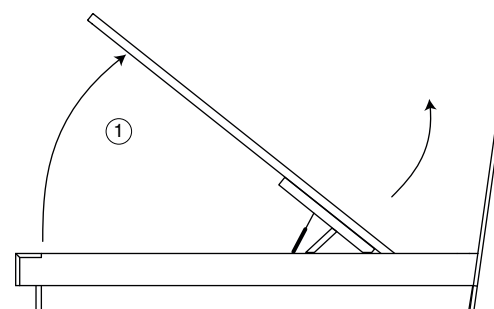

MDF structure oak veneered. Storage version with also veneered storage unit h. 18,5 cm, Storage base made up 2 removable white melamine panels with handles.

Finiture / Finishings

Impiallacciato rovere poro aperto.

Veneered open pore oak.

Dimensione / Dimensions

Dimensione materassi cm. / Mattress dimensions cm.

160x200

180x200

Rete contenitore a 2 movimenti:

Sistema di doppia apertura con messa in piano: verticale per accesso al contenitore ed orizzontale per posizionamento a rifacimento letto.

2 movements slat:

Double opening system with horizontal adjustment: vertical standing for storage access and orizontal standing to help you in making your bed.

OLIVIERI S.R.L.

Sede legale ed operativa via Marecchiese n. 275 - 47922 Rimini (RN) Italia