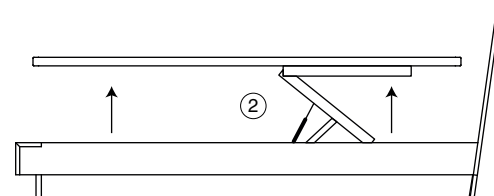

Realizzata in MDF impiallacciato rovere poro aperto. Versione con vano contenitore h. 18,5 impiallacciato anche internamente. Fondo del contenitore con due pannelli asportabili in melaminico bianco dotati di maniglie.

MDF structure oak veneered. Storage version with also veneered storage unit h. 18,5 cm, Storage base made up 2 removable white melamine panels with handles.

Finiture / Finishings

Impiallacciato rovere poro aperto.

Veneered open pore oak.

Dimensione / Dimensions

Dimensione materassi cm. / Mattress dimensions cm.

160x200

180x200

Rete contenitore a 2 movimenti:

Sistema di doppia apertura con messa in piano: verticale per accesso al contenitore ed orizzontale per posizionamento a rifacimento letto.

2 movements slat:

Double opening system with horizontal adjustment: vertical standing for storage access and orizontal standing to help you in making your bed.

OLIVIERI S.R.L.

Sede legale ed operativa via Marecchiese n. 275 - 47922 Rimini (RN) Italia