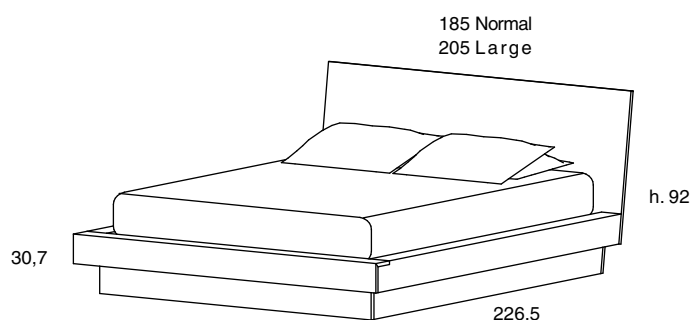

Realizzata in MDF impiallacciato rovere poro aperto. Versione con vano contenitore h. 18,5 impiallacciato anche internamente. Fondo del contenitore con due pannelli asportabili in melaminico bianco dotati di maniglie.

MDF structure oak veneered. Storage version with also veneered storage unit h. 18,5 cm, Storage base made up 2 removable white melamine panels with handles.

Finiture / Finishings

Impiallacciato rovere poro aperto.

Veneered open pore oak.

Dimensione / Dimensions

Dimensione materassi cm. / Mattress dimensions cm.

160x200

180x200

Rete contenitore a 2 movimenti:

Sistema di doppia apertura con messa in piano: verticale per accesso al contenitore ed orizzontale per posizionamento a rifacimento letto.