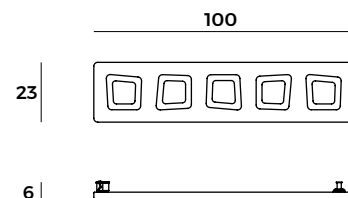

CERTIFICAZIONI - MARKS

CODICI - CODES

○ F3.060 BIANCO
WHITE