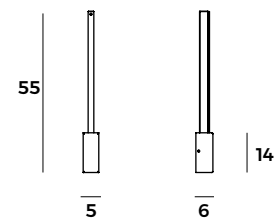

CERTIFICAZIONI - MARKS

CODICI - CODES

● **F3.003** NICHEL PERLATO
PEARLED NICKEL