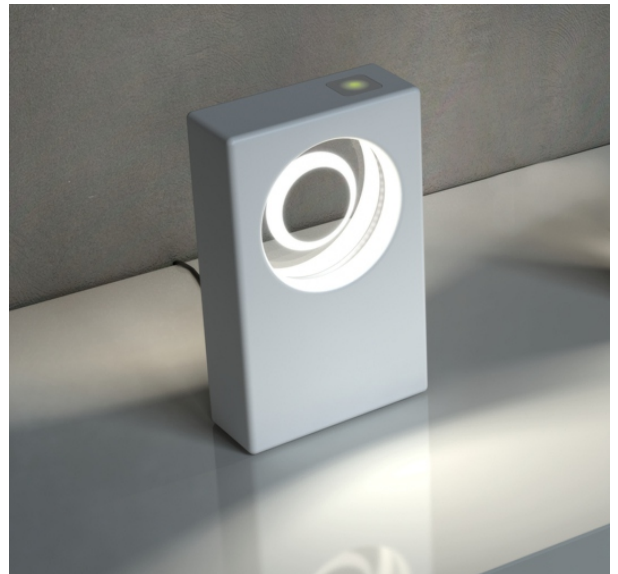

GAME

Lampada da appoggio con luce diretta. Costituita da un vetro con una lavorazione particolare che assorbe e trasmette la luce LED. Struttura in MDF e metallo verniciati opaco.

Accensione e dimmerazione tramite pulsante capacitivo.
Tecnologia LED.

Table lamp with fitting that provides direct light. Made by a glass with a specific detail that absorbs and projects the LED light. Structure in MDF and matte metal.

*Lighting and dimming through a touch dimmer button.
LED technology.*

DATI TECNICI/TECHNICAL DATA

TIPOLOGIA - TYPE

TAVOLO
TABLE

MATERIALI - MATERIALS

VETRO, MDF, METALLO
GLASS, MDF, METAL

SORGENTE LUMINOSA - LIGHT SOURCE

LED 10W 3000K ~740 lm
110V - 240V
ALIMENTATORE A SPINA PER PRESA MURO
POWER SUPPLY MANUFACTURER WALL-MOUNTED TYPE