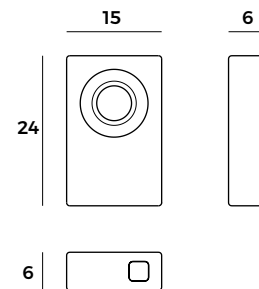

CERTIFICAZIONI - MARKS

CODICI - CODES

- **F4.011** BIANCO
  WHITE
- **F4.014** FOGLIA ORO
  GOLD LEAF