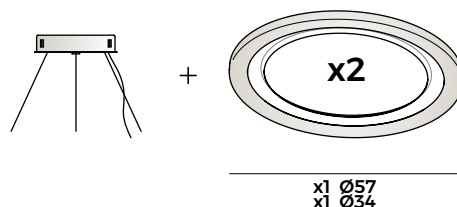

### ACCESSORI - ACCESSORIES

DISCO CHIUSURA PER INSTALLAZIONE AD INCASSO  
COVER DISC FOR RECESSED INSTALLATION

- F1.041 BIANCO  
WHITE
- F1.042 RAME  
COPPER
- F1.043 ROSSO  
RED
- F1.083 NERO  
BLACK
- F1.044 FOGLIA ORO  
GOLD LEAF