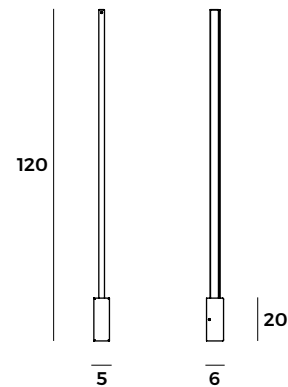

LINE /115

Lampada a luce diretta, con sorgente luminosa in vetro con satinatura.

Struttura in metallo con finitura nichel perlato.

Tecnologia a LED.

Lamp with direct light, with the light source in glass with satin finish.

Frame with nickel finish pearl.

LED technology.

DATI TECNICI/TECHNICAL DATA

TIPOLOGIA - TYPE

PARETE
WALL

MATERIALI - MATERIALS

VETRO, METALLO
GLASS, METAL

SORGENTE LUMINOSA - LIGHT SOURCE

LED 24W 3000K ~1860 lm
110V - 240V

CLASSE ENERGETICA - ENERGY CLASS

A⁺⁺ - A

CERTIFICAZIONI - MARKS

CODICI - CODES

● **F3.005** NICHEL PERLATO
PEARLED NICKEL