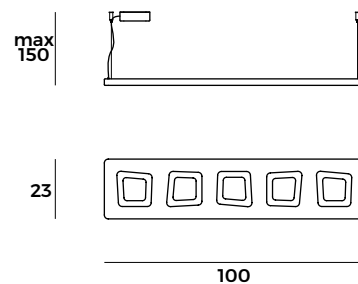

CERTIFICAZIONI - MARKS

CODICI - CODES

○ F1.071 BIANCO
WHITE