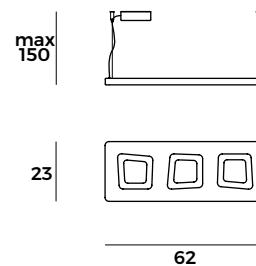

CERTIFICAZIONI - MARKS

CODICI - CODES

○ F1.069 BIANCO
WHITE