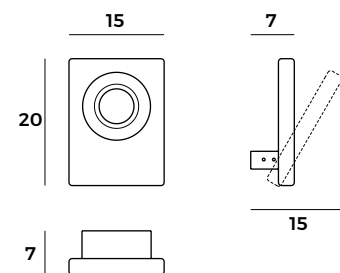

GAME

Lampada con luce diretta. Costituita da un vetro con un taglio particolare che assorbe e trasmette la luce LED. Corpo inclinabile. Struttura in MDF e metallo verniciati opaco.

Tecnologia LED.

Wall lamp with fitting that provides direct light. Made by a glass with a specific detail that absorbs and projects the LED light. Tiltable body. Structure in MDF and matte metal.

LED technology.

DATI TECNICI/TECHNICAL DATA

TIPOLOGIA - TYPE

PARETE
WALL

MATERIALI - MATERIALS

VETRO, MDF, METALLO
GLASS, MDF, METAL

SORGENTE LUMINOSA - LIGHT SOURCE

LED 10W 3000K ~740 lm
110V - 240V