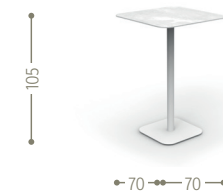

BISTRÒ TABLE D70 / CODE: BITTAVD70

MILO TABLE D 90 / CODE: MLOTAVD90

BISTRÒ TABLE 70X70 / CODE: BITTAV70

MILO TABLE 90x90 / CODE: MLOTAV9090

MAIORCA TABLE 70X70 / CODE: MCA7070

MILO TABLE 160x90 / CODE: MLOTAV16090

MAIORCA TABLE 80X80 / CODE: MCA7080

MOON ALU TABLE 80x80 / CODE: MONALUTAV80

MAIORCA TABLE 120X80 / CODE: MCA7120

MOON ALU BAR TABLE 70x70 / CODE: MONALUTAVBAR70

MAIORCA BAR TABLE 70X70 / CODE: MCA7070

PASCAL TABLE 85X85 / CODE: PASTP85

CANDLE TABLE 70X70 / CODE: CANLIGHT70

TROCADERO TABLE 80X80 / CODE: TRTAV80

CANDLE TABLE 80X80 / CODE: CANLIGHT80

TROCADERO BAR TABLE 60X60 / CODE: TRTAV60

OBLIQUE TABLE H74 / CODE: OBLTP80

OBLIQUE BAR TABLE H110 / CODE: OBLTP65