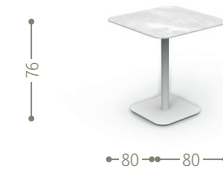

BISTRÒ TABLE D70 / CODE: BITTAVD70

MILO TABLE D 90 / CODE: MLOTAVD90

BISTRÒ TABLE 70X70 / CODE: BITTAV70

MILO TABLE 90x90 / CODE: MLOTAV9090

MAIORCA TABLE 70X70 / CODE: MCA7070

MILO TABLE 160x90 / CODE: MLOTAV16090

MAIORCA TABLE 80X80 / CODE: MCA7080

MOON ALU TABLE 80x80 / CODE: MONALUTAV80

MAIORCA TABLE 120X80 / CODE: MCA7120

MOON ALU BAR TABLE 70x70 / CODE: MONALUTAVBAR70

MAIORCA BAR TABLE 70X70 / CODE: MCA7070

PASCAL TABLE 85X85 / CODE: PASTP85