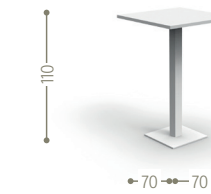

MAIORCA TABLE 80X80 / CODE: MCA7080

MOON ALU TABLE 80x80 / CODE: MONALUTAV80

MAIORCA TABLE 120X80 / CODE: MCA7120

MOON ALU BAR TABLE 70x70 / CODE: MONALUTAVBAR70

MAIORCA BAR TABLE 70X70 / CODE: MCA7070

PASCAL TABLE 85X85 / CODE: PASTP85

CANDLE TABLE 70X70 / CODE: CANLIGHT70

TROCADERO TABLE 80X80 / CODE: TRTAV80

CANDLE TABLE 80X80 / CODE: CANLIGHT80

TROCADERO BAR TABLE 60X60 / CODE: TRTAV60

OBLIQUE TABLE H74 / CODE: OBLTP80

OBLIQUE BAR TABLE H110 / CODE: OBLTP65