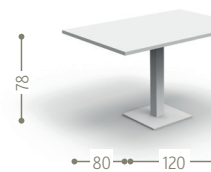

BISTRÒ TABLE D70 / CODE: BITTAVD70

MILO TABLE D 90 / CODE: MLOTAVD90

BISTRÒ TABLE 70X70 / CODE: BITTAV70

MILO TABLE 90x90 / CODE: MLOTAV9090

MAIORCA TABLE 70X70 / CODE: MCA7070

MILO TABLE 160x90 / CODE: MLOTAV16090

MAIORCA TABLE 80X80 / CODE: MCA7080

MOON ALU TABLE 80x80 / CODE: MONALUTAV80

MAIORCA TABLE 120X80 / CODE: MCA7120

MOON ALU BAR TABLE 70x70 / CODE: MONALUTAVBAR70

MAIORCA BAR TABLE 70X70 / CODE: MCA7070

PASCAL TABLE 85X85 / CODE: PASTP85