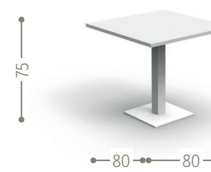

BISTRÒ TABLE D70 / CODE: BITTAVD70

MILO TABLE D 90 / CODE: MLOTAVD90

BISTRÒ TABLE 70X70 / CODE: BITTAV70

MILO TABLE 90x90 / CODE: MLOTAV9090

MAIORCA TABLE 70X70 / CODE: MCA7070

MILO TABLE 160x90 / CODE: MLOTAV16090

MAIORCA TABLE 80X80 / CODE: MCA7080

MOON ALU TABLE 80x80 / CODE: MONALUTAV80

MAIORCA TABLE 120X80 / CODE: MCA7120

MOON ALU BAR TABLE 70x70 / CODE: MONALUTAVBAR70

MAIORCA BAR TABLE 70X70 / CODE: MCA7070

PASCAL TABLE 85X85 / CODE: PASTP85