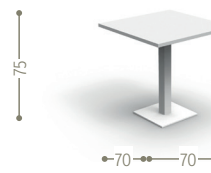

BISTRÒ TABLE D70 / CODE: BITTAVD70

MILO TABLE D 90 / CODE: MLOTAVD90

BISTRÒ TABLE 70X70 / CODE: BITTAV70

MILO TABLE 90x90 / CODE: MLOTAV9090

MAIORCA TABLE 70X70 / CODE: MCA7070

MILO TABLE 160x90 / CODE: MLOTAV16090

MAIORCA TABLE 80X80 / CODE: MCA7080

MOON ALU TABLE 80x80 / CODE: MONALUTAV80

MAIORCA TABLE 120X80 / CODE: MCA7120

MOON ALU BAR TABLE 70x70 / CODE: MONALUTAVBAR70

MAIORCA BAR TABLE 70X70 / CODE: MCA7070

PASCAL TABLE 85X85 / CODE: PASTP85