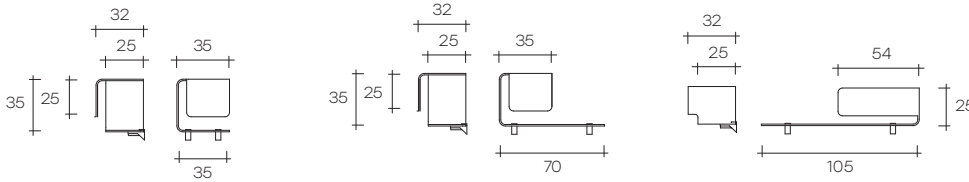

# foulard

DESIGN  
STUDIO KLASS  
(M.MATURO E A.ROSCINI)

modello registrato  
registered model

Mensola in vetro  
trasparente curvato  
da 10 mm.  
Reggimensola  
in metallo cromato.

Shelf in curved  
10 mm-thick  
transparent glass.  
Chromed  
metal bracket.

portata sul piano: 25 kg  
load capacity on shelf: 25 kg

dimensioni L, P, H  
dimensions L, W, H  
(cm)

	COD./CODE	L	P/W	H	peso netto net weight (kg)	peso lordo gross weight (kg)	volume imballo package volume (m <sup>3</sup> )
Mensola mod. A. Reggimensola escluso. Mod. A shelf. Shelf bracket not included.	<b>FL/35</b>	35	32	35	8	16	0,10
Mensola mod. B. Reggimensola escluso. Mod. B shelf. Shelf bracket not included.	<b>FL/105</b>	105	32	25	11	21	0,20
Mensola mod. C. Reggimensola escluso. Mod. C shelf. Shelf bracket not included.	<b>FL/70</b>	70	32	35	10	19	0,17
Reggimensola cromato (coppia). Chromed shelf bracket (2 pieces).	<b>RM/AC/2</b>				0,5	1	0,003