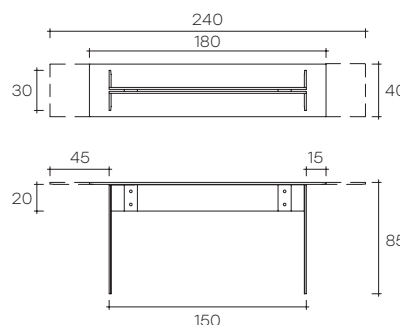

LLT consolle

DESIGN
DANTE O. BENINI
E LUCA GONZO

portata sul piano: 50 kg
load capacity on top: 50 kg

Console con piano in vetro trasparente da 15 mm temperato con bisellatura su due lati corti, struttura gambe in vetro trasparente da 15 mm con bisellatura da 30 mm sul bordo. Particolari di fissaggio in acciaio inox. Disponibile anche su misura fino ad una lunghezza di 240 cm.

Console composed of a 15 mm thick tempered transparent glass top with bevelled edges on the two shorter sides, base in 15 mm thick transparent glass with 30 mm bevelled edge. Fastening elements in stainless steel. LLT Consolle is also available with custom-sized top up to 240 cm length.

dimensioni L, P, H
dimensions L, W, H
(cm)

COD./CODE

L

P/W

H

peso netto
net weight
(kg)

peso lordo
gross weight
(kg)

volume imballo
package volume
(m³)

Disponibile in Extralight.
Available in extralight.

Dimensione custom: min. 170x40 cm - max. 240x50 cm (con base standard).

Custom dimension: min. 170x40 cm - max. 240x50 cm (with standard base).

Per dimensioni su richiesta rivolgersi all'ufficio commerciale.