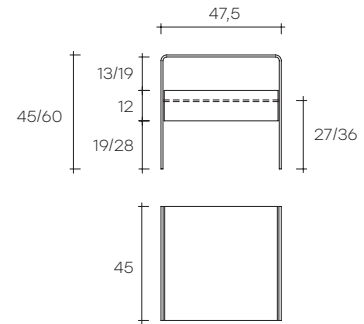

# rialto night

DESIGN  
CRS FIAM

portata sul piano: 30 kg  
portata sul ripiano e cassetto: 20 kg  
load capacity on top: 30 kg  
load capacity on shelf and tray: 20 kg

Comodino in vetro curvato da 8 mm.  
**Versione con ripiano in vetro**  
disponibile anche su misura.

Bedside table in 8 mm-thick curved  
glass. **Glass shelf version also**  
available on customized size.

dimensioni L, P, H dimensions L, W, H (cm)	COD./CODE	L	P/W	H	peso netto net weight (kg)	peso lordo gross weight (kg)	volume imballo package volume (m <sup>3</sup> )
Comodino in vetro con ripiano in vetro da 8 mm. Glass bedside table with 8 mm-thick glass shelf.	<b>2700</b>	47,5	45	45	16	21	0,16
	<b>2700/1</b>	47,5	45	60	22	29	0,24
Comodino in vetro con cassetto bianco. Glass bedside table with white wood drawer.	<b>RI/45/B</b>	47,5	45	45	19	25	0,13
	<b>RI/60/B</b>	47,5	45	60	22	29	0,24
Comodino in vetro con cassetto olmo. Glass bedside table with elm wood drawer.	<b>RI/45/O</b>	47,5	45	45	19	25	0,13
	<b>RI/60/O</b>	47,5	45	60	22	29	0,24
Comodino in vetro con cassetto rovere tabacco. Glass bedside table with tobacco oak drawer.	<b>RI/45/R</b>	47,5	45	45	19	25	0,13
	<b>RI/60/R</b>	47,5	45	60	33	29	0,24

Disponibili anche nelle altezze h 70 cm. \_ Also available 70 cm high.

FINITURA VETRO GLASS FINISH	SPESSORE THICKNESS
Vetro extralight Extralight glass	8 mm
Vetro extra light retrolaccato RAL Extralight RAL back-lacquered glass	8 mm
Vetro extralight acidato Extralight acid-etched glass	8 mm
Vetro extralight acidato retrolaccato RAL Extralight RAL acid-etched back-lacquered glass	8 mm
Vetro fumè Smoked glass	8 mm
Vetro bronzo Bronze glass	8 mm
Nero95 Black95 Glass	8 mm

Profondità: può essere scelta  
liberamente tra un minimo  
di 30 cm ed un massimo di 60 cm.  
Width: available between  
a minimum of 30 cm  
and a maximum of 60 cm.