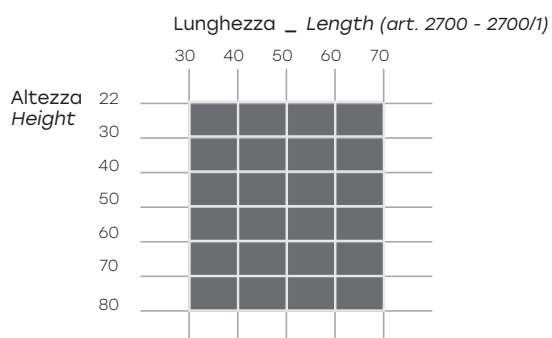

Disponibili anche nelle altezze h 70 cm. _ Also available 70 cm high.

FINITURA VETRO GLASS FINISH	SPESSORE THICKNESS
Vetro extralight Extralight glass	8 mm
Vetro extra light retrolaccato RAL Extralight RAL back-lacquered glass	8 mm
Vetro extralight acidato Extralight acid-etched glass	8 mm
Vetro extralight acidato retrolaccato RAL Extralight RAL acid-etched back-lacquered glass	8 mm
Vetro fumè Smoked glass	8 mm
Vetro bronzo Bronze glass	8 mm
Nero95 Black95 Glass	8 mm

Per altre finiture fare riferimento alla tabella nella bandella di copertina. Per info e prezzi rivolgersi all'ufficio commerciale.
For the other finishes, please refer to the chart in the fold flap cover. For info and prices contact FIAM customer service.