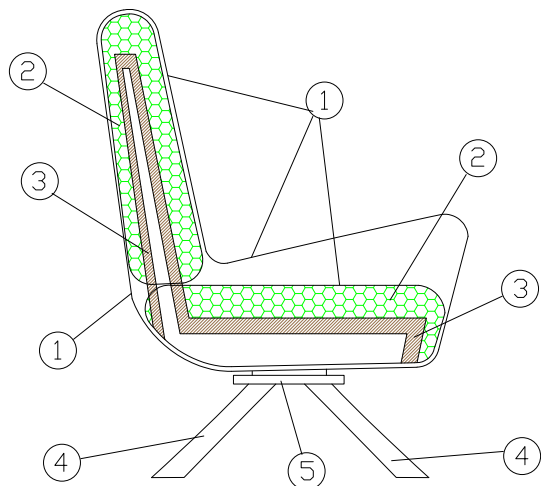

Gulp è una bergère anni '50 destrutturata e reinterpretata in chiave contemporanea. Ottima per la lettura o per momenti di relax individuale, ha una seduta molto accogliente ed è dotata di una base girevole. I bottoni decorativi sullo schienale e la seduta sono attaccati a mano, e quindi ogni poltrona è diversa ed esclusiva, quasi come un pezzo unico.

MATERIALI:

- 1 - fibra di dacron® 100 gr;
- 2 - poliuretano espanso indeformabile di diverse densità;
- 3 - telaio in multistrato di legno di abete;
- 4 - base girevole in metallo cromato.

GULP COLLECTION:

BASE:

h 24

INFORMAZIONI TECNICHE:

Sfoderabile: NO	kg	m ³	mts
GULP	35	0.61	5.00