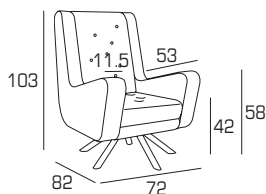

GULP COLLECTION:

BASE:

h 24

INFORMAZIONI TECNICHE:

Sfoderabile: NO	kg	m³	mts
GULP	35	0.61	5.00