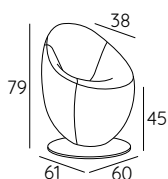

Ouo è la trasposizione grafica di un uovo: un ovale riproposto una poltroncina la cui forma compatta e totemica, vista dal retro rivela all'improvviso la sorpresa di una seduta che sembra come scolpita scavando nel monolite.

MATERIALI:

- 1 - fibra di dacron® 100 gr;
- 2 - poliuretano espanso indeformabile schiumato a freddo;
- 3 - telaio in tubolare di metallo;
- 4 - base girevole in inox lucido.

DIMENSIONI:

BASE:

h 2

INFORMAZIONI TECNICHE: