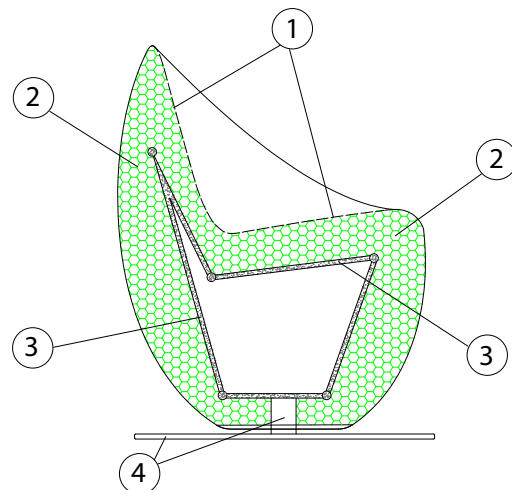

Ouo è la trasposizione grafica di un uovo: un ovale riproposto una poltroncina la cui forma compatta e totemica, vista dal retro rivela all'improvviso la sorpresa di una seduta che sembra come scolpita scavando nel monolite.

MATERIALI:

- 1 - fibra di dacron® 100 gr;
- 2 - poliuretano espanso indeformabile schiumato a freddo;
- 3 - telaio in tubolare di metallo;
- 4 - base girevole in inox lucido.

DIMENSIONI:

BASE:

h 2

INFORMAZIONI TECNICHE: