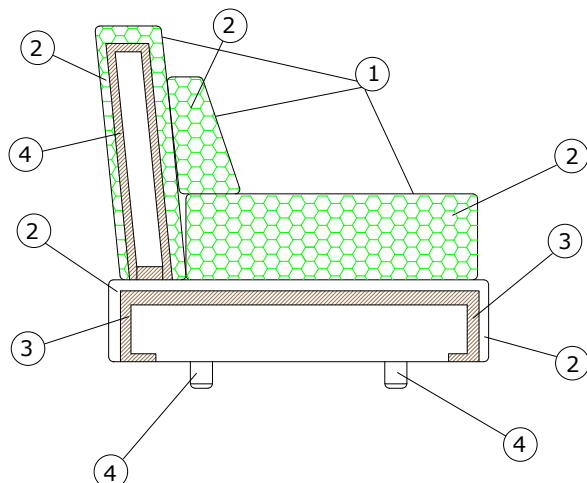

Quid è una collezione che comprende divani di diverse misure e una poltrona di estrema semplicità formale, con la base rigida rivestita in un colore a contrasto e seduta profonda. La sua linearità è al tempo stesso sinonimo di una forma ridotta all'essenza che non ha bisogno di aggettivi ma si qualifica con la sua mera fisicità.

MATERIALI:

- 1 - fibra di dacron® 100 gr;
- 2 - poliuretano espanso indeformabile di diverse densità;
- 3 - telaio in multistrato di legno di abete;
- 4 - piedi in alluminio.

DIMENSIONI:

PIEDI:

h 6

INFORMAZIONI TECNICHE:

Sfoderabile: NO	kg	m ³	mts
QUID 1P DX-SX	38	1.05	6.70
QUID 2P DX-SX	64	1.57	9.00
QUID 3P DX-SX	90	2.08	10.50

RIVESTIMENTI CONSIGLIATI:

Lemming 29500

Luna/Z CS

Amara

Mirage

Sprint

Sole CS