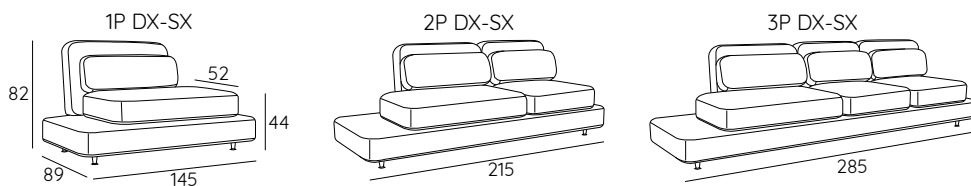

MATERIALI:

- 1 - fibra di dacron® 100 gr;
- 2 - poliuretano espanso indeformabile di diverse densità;
- 3 - telaio in multistrato di legno di abete;
- 4 - piedi in alluminio.

DIMENSIONI:

PIEDI:

h 6

INFORMAZIONI TECNICHE:

Sfoderabile: NO	kg	m ³	mts
QUID 1P DX-SX	38	1.05	6.70
QUID 2P DX-SX	64	1.57	9.00
QUID 3P DX-SX	90	2.08	10.50

RIVESTIMENTI CONSIGLIATI:

Lemming 29500

Luna/Z CS

Amara

Mirage

Sprint

Sole CS