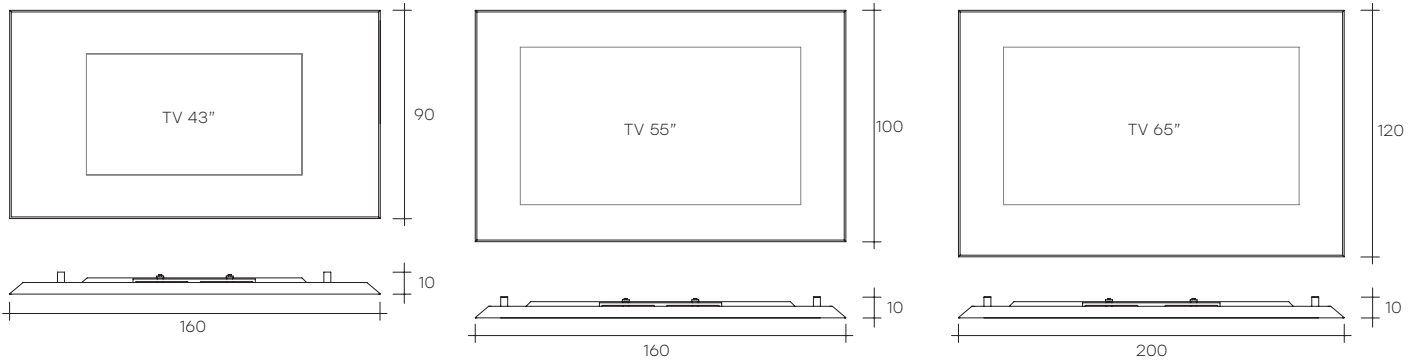

mirage tv

DESIGN
DANIEL LIBESKIND

Specchio con alloggiamento per televisore.
Specchio da parete in vetro semiriflettente da 5 mm color titanio con retrocornice in alluminio finitura brill. Telaio in metallo verniciato nero opaco. Televisore non in dotazione.

Mirror with built-in frame to accommodate a TV set. Wall mirror in 5 mm semi-reflecting glass, titanium-colour, with rear frame in polished aluminium. Casing in matt black painted metal. TV set not included.

dimensioni L, P, H
dimensions L, W, H
(cm)

COD./CODE

L

P/W

H

peso netto
net weight
(kg)

peso lordo
gross weight
(kg)

volume imballo
package volume
(m³)

Specchio per TV 55".
55" TV mirror.

MI/TVL

160

10

100

41

65

0,4