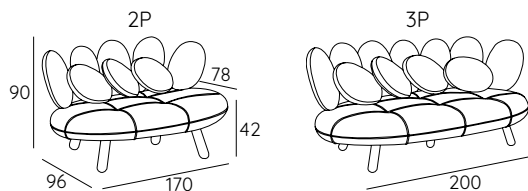

Jelly è un divano polisensoriale, nostalgico e avveniristico, che ricorda vagamente una caramella e trasmette quindi belle sensazioni, una gioia leggera e impalpabile.

Le gambe cilindriche lo sollevano da terra slanciandone la figura ed alleggerendone l'estetica delle sue forme tondeggianti.

MATERIALI:

- 1 - fibra di dacron® 100 gr;
- 2 - poliuretano espanso indeformabile di diverse densità;
- 3 - telaio in multistrato di legno di abete.
- 4 - piedi in legno di faggio;
- 5 - tubolari di collegamento in metallo.

DIMENSIONI:

GAMBE:

P 58 h 22

FINITURE LEGNO PIEDI:**INFORMAZIONI TECNICHE:**Sfoderabile: NO **kg** **m³** **mts**

JELLY 2P 30 1.47 8.30

JELLY 3P 42 1.73 11.00

RIVESTIMENTI CONSIGLIATI: