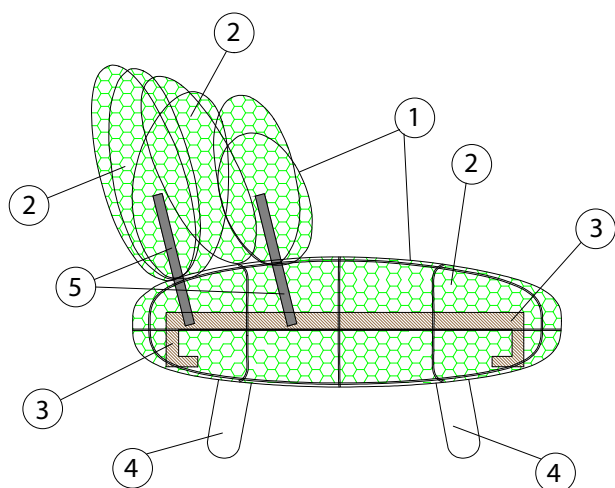

Jelly è un divano polisensoriale, nostalgico e avveniristico, che ricorda vagamente una caramella e trasmette quindi belle sensazioni, una gioia leggera e impalpabile.

Le gambe cilindriche lo sollevano da terra slanciandone la figura ed alleggerendone l'estetica delle sue forme tondeggianti.

MATERIALI:

- 1 - fibra di dacron® 100 gr;
- 2 - poliuretano espanso indeformabile di diverse densità;
- 3 - telaio in multistrato di legno di abete.
- 4 - piedi in legno di faggio;
- 5 - tubolari di collegamento in metallo.

DIMENSIONI:

GAMBE:

P 58 h 22

FINITURE LEGNO PIEDI:**INFORMAZIONI TECNICHE:**Sfoderabile: NO **kg** **m³** **mts**

JELLY 2P 30 1.47 8.30

JELLY 3P 42 1.73 11.00

RIVESTIMENTI CONSIGLIATI: