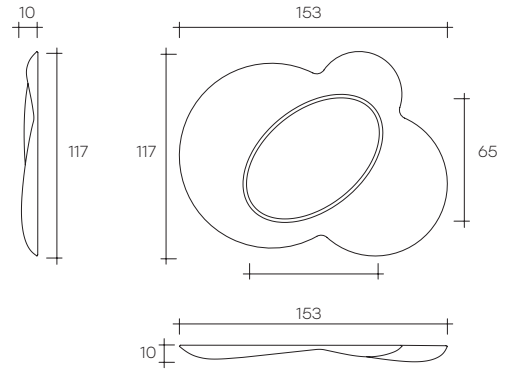

lucy

DESIGN
DORIANA
E MASSIMILIANO
FUKSAS

Specchio da parete in vetro fuso da 8 mm retro argentato, specchio piano da 5 mm. Pannello di fissaggio posteriore con possibilità di appendimento in diverse posizioni.

*Wall mirror in 8 mm-thick melted silvered glass.
Flat mirror 5 mm-thick.
Back frame allowing hanging in various positions.*

dimensioni L, P, H
dimensions L, W, H
(cm)

COD./CODE L P/W H

peso netto net weight (kg) peso lordo gross weight (kg) volume imballo package volume (m³)

Specchio. Mirror.	L/117	153	10	117	35	74	0,53
----------------------	--------------	-----	----	-----	----	----	------

FINITURE VETRO SPECCHIO CENTRALE CENTRAL MIRROR GLASS FINISH

SPESSORE THICKNESS

Vetro extralight
Extralight glass

5/8 mm

POSSIBILI POSIZIONI / POSSIBLE POSITIONS