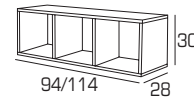

DOYLE COLLECTION:

DOYLE

Accessori per piattaforme

Regular

Maxi

VASSOIO

PIATTAFORMA
LATERALE O POSTERIORE

MENSOLA

LIBRERIA

LIBRERIA PENISOLA

MATERIALI:

legno impiallacciato wengè o vetro
semitrasparente satinato fumè

PIEDI:

P 25 P 30 h 4.5

h 2-4-6

INFORMAZIONI TECNICHE: