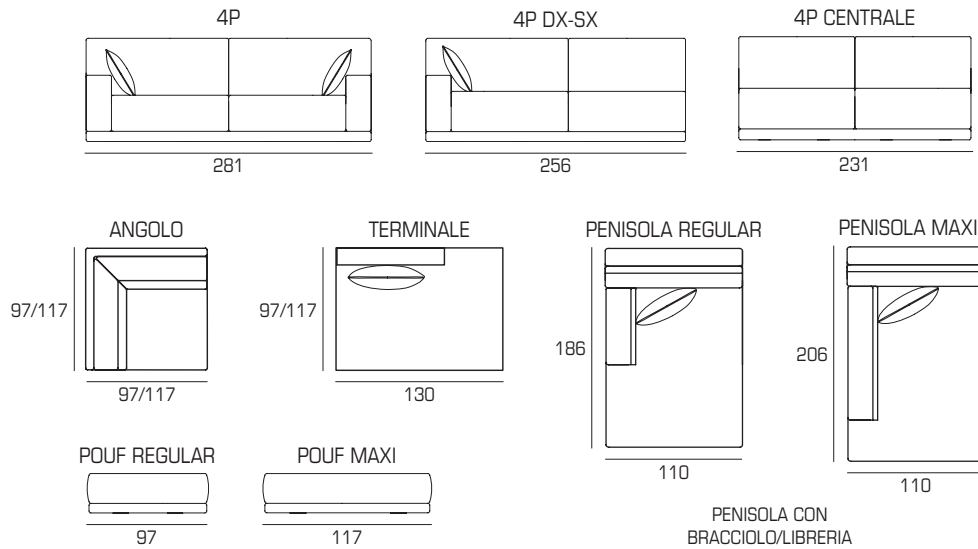

MATERIALI:

- 1 - nella seduta materassina in piuma, nello schienale piuma;
- 3 - telaio in multistrato di legno;
- 4 - telaio in masonite di legno;
- 5 - piedi in ABS nero, argento o bianco/ piedi in metallo.

DOYLE COLLECTION:

DOYLE

Accessori per piattaforme

Regular

Maxi

VASSOIO

PIATTAFORMA
LATERALE O POSTERIORE

MENSOLA

LIBRERIA

LIBRERIA PENISOLA

MATERIALI:

legno impiallacciato wengè o vetro
semitrasparente satinato fumè

PIEDI:

P 25 P 30 h 4.5

h 2-4-6

INFORMAZIONI TECNICHE: