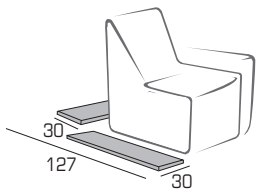

MATERIALI:

- 1 - nella seduta materassina in piuma, nello schienale piuma;
- 3 - telaio in multistrato di legno;
- 4 - telaio in masonite di legno;
- 5 - piedi in ABS nero, argento o bianco/ piedi in metallo.

DOYLE COLLECTION:

DOYLE

Accessori per piattaforme

Regular

Maxi

VASSOIO

PIATTAFORMA
LATERALE O POSTERIORE

MENSOLA

LIBRERIA

LIBRERIA PENISOLA

MATERIALI:

legno impiallacciato wengè o vetro
semitrasparente satinato fumè

PIEDI:

P 25 P 30 h 4.5

h 2-4-6

INFORMAZIONI TECNICHE: