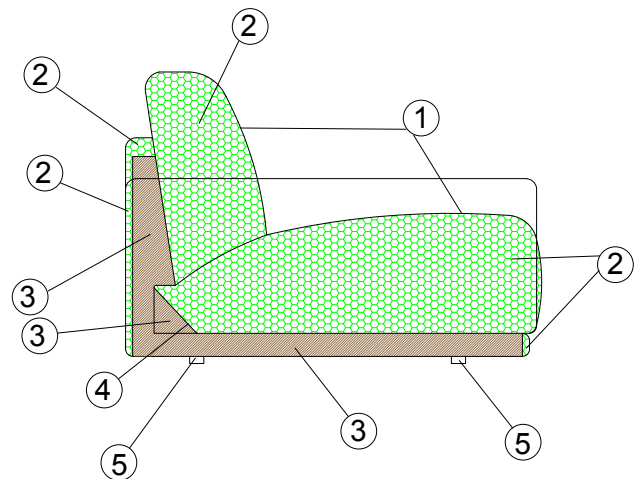

DOYLE

Doyle è una collezione di divani moderni componibili, caratterizzata da un sistema di librerie e portaoggetti che si agganciano lateralmente o sul retro di tutti gli elementi della collezione. Disponibile su piedi o versione rasoterra, profondità regular e maxi. È l'evoluzione del divano monoscazza, di cui mantiene le caratteristiche sedute soffici e profonde, che ricordano quasi le caramelle gommose.

MATERIALI:

- 1 - nella seduta materassina in piuma, nello schienale piuma;
- 3 - telaio in multistrato di legno;
- 4 - telaio in masonite di legno;
- 5 - piedi in ABS nero, argento o bianco/ piedi in metallo.

DOYLE COLLECTION:

DOYLE

Accessori per piattaforme

Regular

Maxi

VASSOIO

PIATTAFORMA
LATERALE O POSTERIORE

MENSOLA