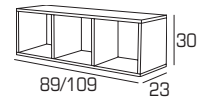

DOYLE COLLECTION:

DOYLE

Accessori per piattaforme

Regular

Maxi

VASSOIO

PIATTAFORMA
LATERALE O POSTERIORE

MENSOLA

LIBRERIA

LIBRERIA PENISOLA

MATERIALI:

legno impiallacciato wengè o vetro
semitrasparente satinato fumè

PIEDI:

P 25 P 30 h 4.5

h 2-4-6

INFORMAZIONI TECNICHE: