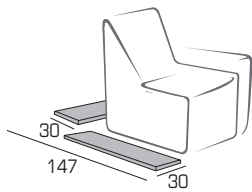

DOYLE COLLECTION:

DOYLE

Accessori per piattaforme

Regular

Maxi

VASSOIO

PIATTAFORMA
LATERALE O POSTERIORE

MENSOLA

LIBRERIA

LIBRERIA PENISOLA

MATERIALI:

legno impiallacciato wengè o vetro
semitrasparente satinato fumè

PIEDI:

P 25 P 30 h 4.5

h 2-4-6

INFORMAZIONI TECNICHE: