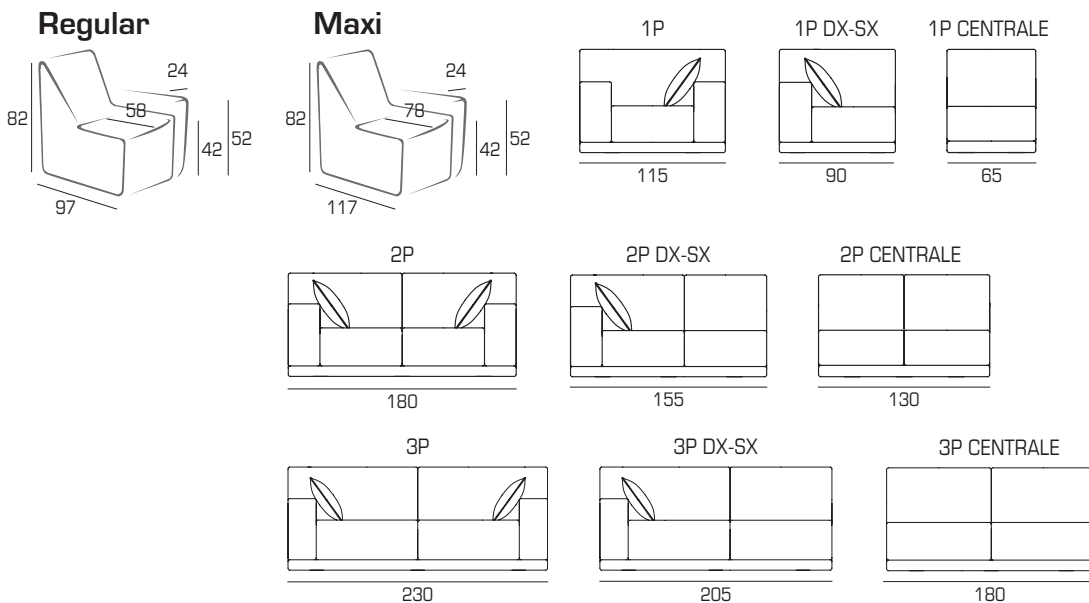

DOYLE COLLECTION:

DOYLE

Accessori per piattaforme

Regular

Maxi

VASSOIO

PIATTAFORMA
LATERALE O POSTERIORE

MENSOLA

LIBRERIA

LIBRERIA PENISOLA

MATERIALI:

legno impiallacciato wengè o vetro
semitrasparente satinato fumè

PIEDI:

P 25 P 30 h 4.5

h 2-4-6

INFORMAZIONI TECNICHE: