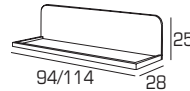

DOYLE COLLECTION:

DOYLE

Accessori per piattaforme

Regular

Maxi

VASSOIO

PIATTAFORMA
LATERALE O POSTERIORE

MENSOLA

LIBRERIA

LIBRERIA PENISOLA

MATERIALI:

legno impiallacciato wengè o vetro
semitrasparente satinato fumè

PIEDI:

P 25 P 30 h 4.5

h 2-4-6

INFORMAZIONI TECNICHE:

Sfoderabile: SI SU RICHIESTA	kg	m ³	mts sopra	mts sotto
DOYLE REGULAR 1P	48	0.94	4.60	5.50
DOYLE REGULAR 1P DX-SX	38	0.74	4.10	3.80
DOYLE REGULAR 1P CENTRALE	28	0.53	3.10	2.10
DOYLE REGULAR 2P	71	1.48	7.10	6.30
DOYLE REGULAR 2P DX-SX	61	1.27	6.10	4.60
DOYLE REGULAR 2P CENTRALE	51	1.07	5.10	2.90
DOYLE REGULAR 3P	93	1.89	8.10	6.60
DOYLE REGULAR 3P DX-SX	83	1.68	7.10	5.10
DOYLE REGULAR 3P CENTRALE	73	1.48	6.10	3.40
DOYLE REGULAR 4P	110	2.30	9.10	8.90
DOYLE REGULAR 4P DX-SX	104	2.10	8.10	8.10