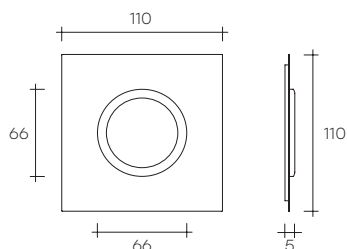

# ritratto

DESIGN  
MARTA LAUDANI,  
MARCO ROMANELLI

modello registrato  
registered model

Specchio da parete  
con cornice in legno  
applicata direttamente  
sulla superficie  
specchiante. La cornice  
tonda in stile barocco  
è in finitura oro.

*Wall mirror with wooden  
frame mounted directly  
on the mirror surface.  
Round frame,  
Baroque style,  
available in gold finish.*

dimensioni L, P, H  
dimensions L, W, H  
(cm)

COD./CODE

L

P/W

H

peso netto  
net weight  
(kg)

peso lordo  
gross weight  
(kg)

volume imballo  
package volume  
(m<sup>3</sup>)

Specchio con cornice barocca tonda  
Ø 66 cm finitura oro.  
*Wall mirror with Baroque style wooden  
round Ø 66 cm frame gold finished.*