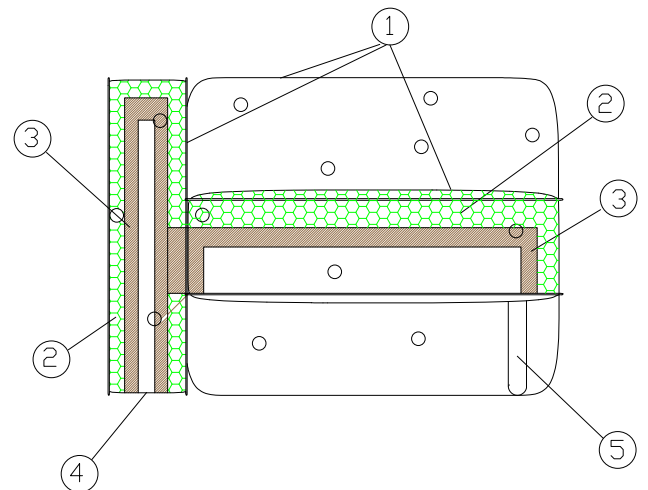

Chew è un divano scomposto, destrutturato, nasce dall'assemblaggio di tre elementi geometrici che si incontrano tra loro quasi per caso, quasi con la stessa casualità con cui si possono incastrare i cubetti delle costruzioni in plastica. La seduta profonda consente di utilizzarlo anche come letto singolo.

MATERIALI:

- 1 - fibra di dacron® 100 gr;
- 2 - poliuretano espanso indeformabile di diverse densità;
- 3 - telaio in multistrato di legno di abete;
- 4 - piedi in PVC;
- 5 - slitta in metallo cromato.

DIMENSIONI:

SLITTE E PIEDI:

gamba anteriore piede posteriore

INFORMAZIONI TECNICHE:

Sfoderabile: NO	kg	m ³	mts
CHEW 2P DX-SX	40	1.08	14.00
CHEW 3P DX-SX	60	1.35	15.45

RIVESTIMENTI CONSIGLIATI:

Lemming 29500