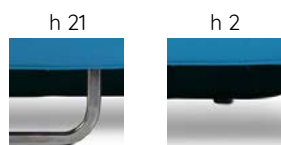

DIMENSIONI:

SLITTE E PIEDI:

gamba anteriore piede posteriore

INFORMAZIONI TECNICHE:

Sfoderabile: NO	kg	m ³	mts
CHEW 2P DX-SX	40	1.08	14.00
CHEW 3P DX-SX	60	1.35	15.45

RIVESTIMENTI CONSIGLIATI:

Lemming 29500