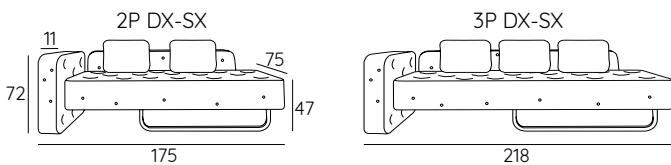

Chew è un divano scomposto, destrutturato, nasce dall'assemblaggio di tre elementi geometrici che si incontrano tra loro quasi per caso, quasi con la stessa casualità con cui si possono incastrare i cubetti delle costruzioni in plastica. La seduta profonda consente di utilizzarlo anche come letto singolo.

MATERIALI:

- 1 - fibra di dacron® 100 gr;
- 2 - poliuretano espanso indeformabile di diverse densità;
- 3 - telaio in multistrato di legno di abete;
- 4 - piedi in PVC;
- 5 - slitta in metallo cromato.

DIMENSIONI:

SLITTE E PIEDI:

gamba anteriore piede posteriore

INFORMAZIONI TECNICHE:

Sfoderabile: NO	kg	m ³	mts
CHEW 2P DX-SX	40	1.08	14.00
CHEW 3P DX-SX	60	1.35	15.45

RIVESTIMENTI CONSIGLIATI:

Lemming 29500