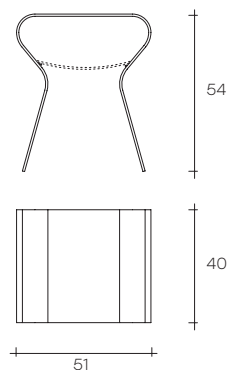

# charlotte de nuit

DESIGN  
PROSPERO RASULO

modello registrato  
registered model

portata sul piano: 12 kg  
portata sul ripiano: 4 kg  
load capacity on top: 12 kg  
load capacity on shelf: 4 kg

Comodino in vetro curvato da 8 mm.

Bedside table in 8 mm-thick curved glass.

dimensioni L, P, H dimensions L, W, H (cm)	COD./CODE	L	P/W	H	peso netto net weight (kg)	peso lordo gross weight (kg)	volume imballo package volume (m <sup>3</sup> )
Comodino in vetro curvato da 8 mm. Bedside table in 8 mm-thick curved glass.	<b>1510</b>	51	40	54	13	19	0,20
Piano di appoggio in vetro curvato acidato da 6 mm. Optional shelf in 6 mm-thick curved acid-etched glass.	<b>1511</b>	37	39,5	1,5	4	8	0,01