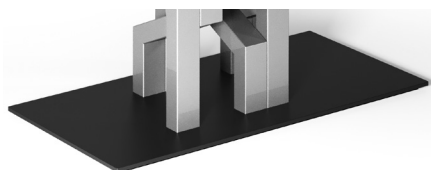

kighi

DESIGN SETSU
& SHINOBU ITOmodello registrato
registered model

Tavolo con base composta da 7 elementi in metallo verniciato, finitura Terra Bruciata o Grigio Platino. Piano in vetro da 15 mm temperato, disponibile nelle seguenti varianti: vetro trasparente retroverniciato con tinte metallizzate; vetro acidato retroverniciato con tinte metallizzate; vetro fuso retroverniciato con tinte metallizzate. Basamento in metallo finitura nero opaco.

Table with base made of seven lacquered metal elements, available in "Burned Earth" and "Platinum Grey" finishes. Top in 15 tempered glass, available in the following finishes: transparent back-painted glass with metal shades, acid-etched back-painted glass with metal shade, fused back-painted glass with metal shades. Matt black finish metal base. Metal black finish metal base plate.