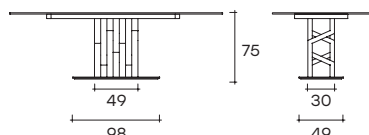

Su richiesta basamento con copertina in acciaio finitura nero satinato
On request metal base available with black satin-finish steel

dimensioni L, P, H dimensions L, W, H (cm)	COD./CODE	L/Ø	P/W	H	peso netto net weight (kg)	peso lordo gross weight (kg)	volume imballo package volume (m³)
Tavolo con base finitura Terra Bruciata e piano in vetro trasparente retroverniciato in tinta Cat 2. <i>Table with Burned Earth finish base and transparent glass top, back-lacquered - color Cat.2.</i>	KG200TB/V- _	200	100	75	158	234	1,56
	KG240TB/V- _	240	110	75	197	285	1,56
Tavolo con base finitura Grigio Platino e piano in vetro trasparente retroverniciato in tinta Cat 2. <i>Table with Platinum Grey finish base and transparent glass top, back-lacquered - color Cat.2.</i>	KG200GP/V- _	200	100	75	158	234	1,56
	KG240GP/V- _	240	110	75	197	285	1,56
Tavolo con base finitura Terra Bruciata e piano in vetro fuso retroverniciato in tinta Cat 2. <i>Table with Burned Earth finish base and fused glass top, back-lacquered - color Cat.2.</i>	KG200TB/VF- _	200	100	75	158	234	1,56
	KG240TB/VF- _	240	110	75	197	285	1,56
Tavolo con base finitura Grigio Platino e piano in vetro fuso retroverniciato in tinta Cat 2. <i>Table with Platinum Grey finish base and fused glass top, back-lacquered - color Cat.2.</i>	KG200GP/VF- _	200	100	75	158	234	1,56
	KG240GP/VF- _	240	110	75	197	285	1,56
Tavolo con base finitura Terra Bruciata e piano in vetro trasparente acidato retroverniciato in tinta Cat.2. <i>Table with Burned Earth finish base and transparent acid-etched glass top, back-lacquered - color Cat.2.</i>	KG200GP/VA- _	200	100	75	158	234	1,56
	KG240GP/VA- _	240	110	75	197	285	1,56
Tavolo con base finitura Grigio Platino e piano in vetro trasparente acidato retroverniciato in tinta Cat.2. <i>Table with Platinum Grey finish base and transparent acid-etched glass top, back-lacquered - color Cat.2.</i>	KG200GP/VA- _	200	100	75	158	234	1,56
	KG240GP/VA- _	240	110	75	197	285	1,56