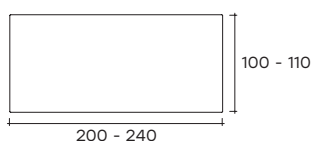

Su richiesta basamento con copertina in acciaio finitura nero satinato
On request metal base available with black satin-finish steel

dimensioni L, P, H dimensions L, W, H (cm)	COD./CODE	L/Ø	P/W	H	peso netto net weight (kg)	peso lordo gross weight (kg)	volume imballo package volume (m³)
Tavolo con base finitura Terra Bruciata e piano in vetro trasparente retroverniciato in tinta Cat 2. <i>Table with Burned Earth finish base and transparent glass top, back-lacquered - color Cat.2.</i>	KG200TB/V- _	200	100	75	158	234	1,56
	KG240TB/V- _	240	110	75	197	285	1,56
Tavolo con base finitura Grigio Platino e piano in vetro trasparente retroverniciato in tinta Cat 2. <i>Table with Platinum Grey finish base and transparent glass top, back-lacquered - color Cat.2.</i>	KG200GP/V- _	200	100	75	158	234	1,56
	KG240GP/V- _	240	110	75	197	285	1,56
Tavolo con base finitura Terra Bruciata e piano in vetro fuso retroverniciato in tinta Cat 2. <i>Table with Burned Earth finish base and fused glass top, back-lacquered - color Cat.2.</i>	KG200TB/VF- _	200	100	75	158	234	1,56
	KG240TB/VF- _	240	110	75	197	285	1,56
Tavolo con base finitura Grigio Platino e piano in vetro fuso retroverniciato in tinta Cat 2. <i>Table with Platinum Grey finish base and fused glass top, back-lacquered - color Cat.2.</i>	KG200GP/VF- _	200	100	75	158	234	1,56
	KG240GP/VF- _	240	110	75	197	285	1,56
Tavolo con base finitura Terra Bruciata e piano in vetro trasparente acidato retroverniciato in tinta Cat.2. <i>Table with Burned Earth finish base and transparent acid-etched glass top, back-lacquered - color Cat.2.</i>	KG200GP/VA- _	200	100	75	158	234	1,56
	KG240GP/VA- _	240	110	75	197	285	1,56
Tavolo con base finitura Grigio Platino e piano in vetro trasparente acidato retroverniciato in tinta Cat.2. <i>Table with Platinum Grey finish base and transparent acid-etched glass top, back-lacquered - color Cat.2.</i>	KG200GP/VA- _	200	100	75	158	234	1,56
	KG240GP/VA- _	240	110	75	197	285	1,56