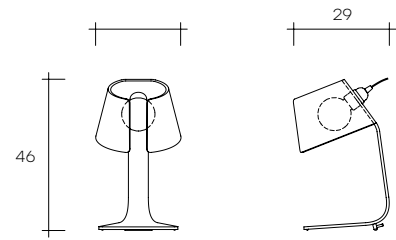

l'astra

DESIGN
LO BIANCO-MANSUETO

Lampada da tavolo in vetro trasparente curvato da 8 mm.
Fornita con lampada.
Portalamapada in alluminio brill.

*Table lamp in 8 mm-thick curved transparent glass.
Provided with lamp.
Brill aluminium lamp holder.*

dimensioni L, P, H
dimensions L, W, H
(cm)

COD./CODE

L

P/W

H

peso netto
net weight
(kg)

peso lordo
gross weight
(kg)

volume imballo
package volume
(m³)