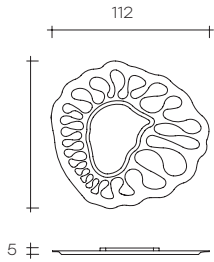

caldeira

DESIGN
XAVIER LUST

Specchio da parete
in vetro fuso a gran fuoco
da 8 mm retroargentato
con decoro artistico
a rilievo, specchio piano
da 5 mm. Telaio posteriore
in metallo verniciato.
Possibilità di appendimento
in diverse posizioni.

Wall mirror in 8 mm
high-temperature
melted back-silvered
glass; artistic relief
ornamentation.
Flat mirror 5 mm-thick,
painted metal rear
frame. It can be hung
in various positions.

dimensioni L, P, H
dimensions L, W, H
(cm)

COD./CODE

L

P/W

H

peso netto
net weight
(kg)

peso lordo
gross weight
(kg)

volume imballo
package volume
(m³)

Specchio.
Mirror.

5/8 mm

Vetro bronzo
Bronze glass

5/8 mm

POSSIBILI POSIZIONI / POSSIBLE POSITIONS

1.

2.

3.

4.