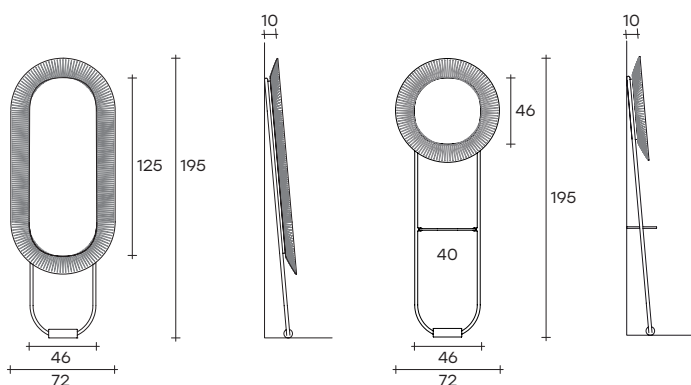

kathleen

DESIGN
DAVIDE OPPIZZI

modello registrato
registered model

Specchio da terra o da parete con cornice in vetro fuso a gran fuoco da 6 mm, disponibile incolore o retro verniciato con tinte trasparenti Fumo, Rosa Antico o Ambra. Specchio piano da 5 mm. Versione da terra composta da struttura in metallo finitura Champagne metallizzato, piede a terra in legno massello finitura rovere tabacco. Sistema di retro-illuminazione integrato nella struttura (solo per versione da terra).

Free standing or wall mirror with 6mm glass frame fused at high temperature, available in the following finishes: neutral or in the transparent shades smoke, antique rose colour, amber. 5 mm central mirror. Free standing version made of metallic Champagne finish metal structure with integrated led lighting system. (Only for free standing version). Solid wooden foot, tobacco oak finish.

SPECCHIO DA TERRA FREE-STANDING MIRRORS

SPECCHIO DA PARETE HANGING MIRRORS

dimensioni L, P, H
dimensions L, W, H
(cm)

	COD./CODE	Ø/L	P/W	H	peso netto net weight (kg)	peso lordo gross weight (kg)	volume imballo package volume (m³)
Specchio tondo da muro. Wall round mirror.	KAR/VF-	72	8	-	-	-	-
Specchio tondo da terra con telaio. Free-standing round mirror with metal frame.	°KAR-T/VF-	72	10	195	-	-	-
Specchio ovale da muro. Wall oval mirror.	KAOV/VF-	72	8	151	-	-	-
Specchio ovale da terra con telaio. Free-standing oval mirror with metal frame.	°KAOV-T /VF-	72	10	195	-	-	-