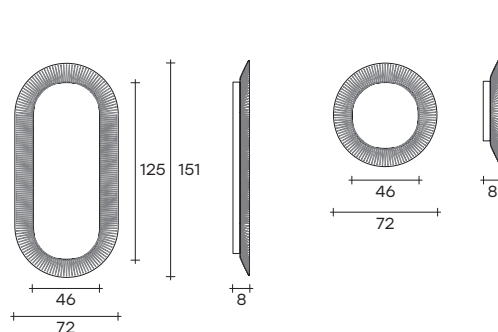

kathleen

DESIGN
DAVIDE OPPIZZI

modello registrato
registered model

Specchio da terra o da parete con cornice in vetro fuso a gran fuoco da 6 mm, disponibile incolore o retro verniciato con tinte trasparenti Fumo, Rosa Antico o Ambra. Specchio piano da 5 mm. Versione da terra composta da struttura in metallo finitura Champagne metallizzato, piede a terra in legno massello finitura rovere tabacco. Sistema di retro-illuminazione integrato nella struttura (solo per versione da terra).

Free standing or wall mirror with 6mm glass frame fused at high temperature, available in the following finishes: neutral or in the transparent shades smoke, antique rose colour, amber. 5 mm central mirror. Free standing version made of metallic Champagne finish metal structure with integrated led lighting system. (Only for free standing version). Solid wooden foot, tobacco oak finish.

SPECCHIO DA TERRA FREE-STANDING MIRRORS

SPECCHIO DA PARETE HANGING MIRRORS

dimensioni L, P, H
dimensions L, W, H
(cm)

	COD./CODE	Ø/L	P/W	H	peso netto net weight (kg)	peso lordo gross weight (kg)	volume imballo package volume (m³)
Specchio tondo da muro. Wall round mirror.	KAR/VF-	72	8	-	-	-	-
Specchio tondo da terra con telaio. Free-standing round mirror with metal frame.	°KAR-T/VF-	72	10	195	-	-	-
Specchio ovale da muro. Wall oval mirror.	KAOV/VF-	72	8	151	-	-	-
Specchio ovale da terra con telaio. Free-standing oval mirror with metal frame.	°KAOV-T /VF-	72	10	195	-	-	-