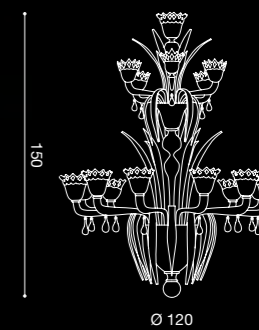

ADELE

/DESIGN BY
PAOLO CREPAX

AP 2L

2 x max 42W E14 HALO
2 x max 11W E14 FLUO
E14 SUITABLE FOR LED LAMPS

LA 6L

6 x max 42W E14 HALO
6 x max 11W E14 FLUO
E14 SUITABLE FOR LED LAMPS

LA 8L

8 x max 42W E14 HALO
8 x max 11W E14 FLUO
E14 SUITABLE FOR LED LAMPS

LA 12L

12 x max 42W E14 HALO
12 x max 11W E14 FLUO
E14 SUITABLE FOR LED LAMPS

LA 12+6L

18 x max 42W E14 HALO
18 x max 11W E14 FLUO
E14 SUITABLE FOR LED LAMPS

Label A