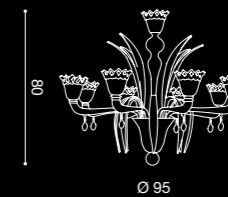

ADELE

/DESIGN BY
PAOLO CREPAX

AP 2L

2 x max 42W E14 HALO
2 x max 11W E14 FLUO
E14 SUITABLE FOR LED LAMPS

LA 6L

6 x max 42W E14 HALO
6 x max 11W E14 FLUO
E14 SUITABLE FOR LED LAMPS

LA 8L

8 x max 42W E14 HALO
8 x max 11W E14 FLUO
E14 SUITABLE FOR LED LAMPS