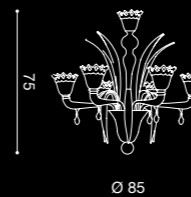

ADELE

/DESIGN BY
PAOLO CREPAX

AP 2L

2 x max 42W E14 HALO
2 x max 11W E14 FLUO
E14 SUITABLE FOR LED LAMPS

LA 6L

6 x max 42W E14 HALO
6 x max 11W E14 FLUO
E14 SUITABLE FOR LED LAMPS

LA 8L

8 x max 42W E14 HALO
8 x max 11W E14 FLUO
E14 SUITABLE FOR LED LAMPS