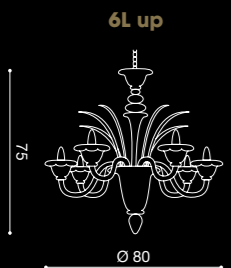

HELIOS

DESIGN BY ARCHIVIO STORICO

6 x max 42W E14 HALO
6 x max 11W E14 FLUO
E14 SUITABLE FOR LED LAMPS

6 x max 42W E14 HALO
6 x max 11W E14 FLUO
E14 SUITABLE FOR LED LAMPS

2 x max 42W E14 HALO
2 x max 11W E14 FLUO
E14 SUITABLE FOR LED LAMPS

2 x max 42W E14 HALO
2 x max 11W E14 FLUO
E14 SUITABLE FOR LED LAMPS

Label A

874/2012