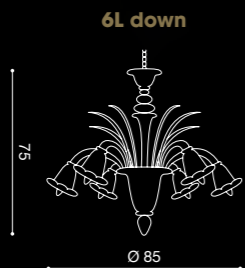

HELIOS

DESIGN BY ARCHIVIO STORICO

6 x max 42W E14 HALO
6 x max 11W E14 FLUO
E14 SUITABLE FOR LED LAMPS

6 x max 42W E14 HALO
6 x max 11W E14 FLUO
E14 SUITABLE FOR LED LAMPS

2 x max 42W E14 HALO
2 x max 11W E14 FLUO
E14 SUITABLE FOR LED LAMPS

2 x max 42W E14 HALO
2 x max 11W E14 FLUO
E14 SUITABLE FOR LED LAMPS

Label A

874/2012