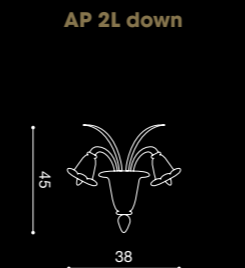

HELIOS

DESIGN BY ARCHIVIO STORICO

6 x max 42W E14 HALO
6 x max 11W E14 FLUO
E14 SUITABLE FOR LED LAMPS

6 x max 42W E14 HALO
6 x max 11W E14 FLUO
E14 SUITABLE FOR LED LAMPS

2 x max 42W E14 HALO
2 x max 11W E14 FLUO
E14 SUITABLE FOR LED LAMPS

2 x max 42W E14 HALO
2 x max 11W E14 FLUO
E14 SUITABLE FOR LED LAMPS

Label A

874/2012