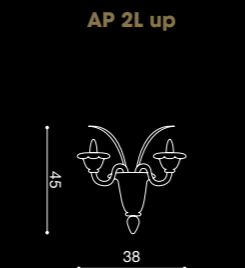

HELIOS

DESIGN BY ARCHIVIO STORICO

6 x max 42W E14 HALO
6 x max 11W E14 FLUO
E14 SUITABLE FOR LED LAMPS

6 x max 42W E14 HALO
6 x max 11W E14 FLUO
E14 SUITABLE FOR LED LAMPS

2 x max 42W E14 HALO
2 x max 11W E14 FLUO
E14 SUITABLE FOR LED LAMPS

2 x max 42W E14 HALO
2 x max 11W E14 FLUO
E14 SUITABLE FOR LED LAMPS

Label A

874/2012