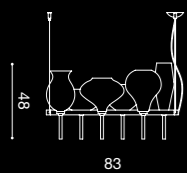

SO 1L

* 1 x max 42W E27 HALO
1 x max 15W E27 FLUO
1 x E27 SUITABLE FOR LED LAMPS

AP

1 x max 42W E27 HALO
1 x max 15W E27 FLUO
1 x E27 SUITABLE FOR LED LAMPS

SO COMPO 3L

* 3 x max 42W E27 HALO
3 x max 15W E27 FLUO
3 x E27 SUITABLE FOR LED LAMPS

SO COMPO 6L

* 6 x max 42W E27 HALO
6 x max 15W E27 FLUO
6 x E27 SUITABLE FOR LED LAMPS

SO 6L HORIZONTAL

6 x max 42W E27 HALO
6 x max 15W E27 FLUO
6 x E27 SUITABLE FOR LED LAMPS

SO 12L HORIZONTAL

12 x max 42W E27 HALO
12 x max 15W E27 FLUO
12 x E27 SUITABLE FOR LED LAMPS