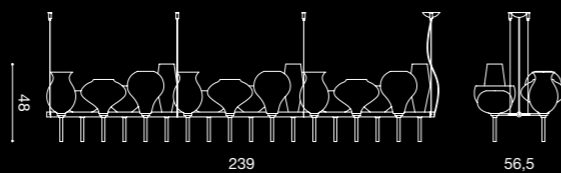

SO COMPO 6L

* 6 x max 42W E27 HALO
6 x max 15W E27 FLUO
6 x E27 SUITABLE FOR LED LAMPS

SO 6L HORIZONTAL

6 x max 42W E27 HALO
6 x max 15W E27 FLUO
6 x E27 SUITABLE FOR LED LAMPS

SO 12L HORIZONTAL

12 x max 42W E27 HALO
12 x max 15W E27 FLUO
12 x E27 SUITABLE FOR LED LAMPS

SO 18L HORIZONTAL

18 x max 42W E27 HALO
18 x max 15W E27 FLUO
18 x E27 SUITABLE FOR LED LAMPS

SO COMPO 9L

* 9 x max 42W E27
9 x max 15W E27 FLUO
9 x E27 SUITABLE FOR LED LAMPS

SO COMPO 12L

* 12 x max 42W E27 HALO
12 x max 15W E27 FLUO
12 x E27 SUITABLE FOR LED LAMPS