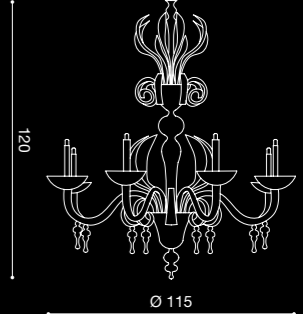

SAMAR

/ DESIGN BY L4B

AP 2L

2 x max 42W E14 HALO
2 x max 11W E14 FLUO
E14 SUITABLE FOR LED LAMPS

LA 6L

6 x max 42W E14 HALO
6 x max 11W E14 FLUO
E14 SUITABLE FOR LED LAMPS

LA 8L

8 x max 42W E14 HALO
8 x max 11W E14 FLUO
E14 SUITABLE FOR LED LAMPS

LA 8LC

8 x max 42W E14 HALO
8 x max 11W E14 FLUO
E14 SUITABLE FOR LED LAMPS

210

211

Label A

874/2012