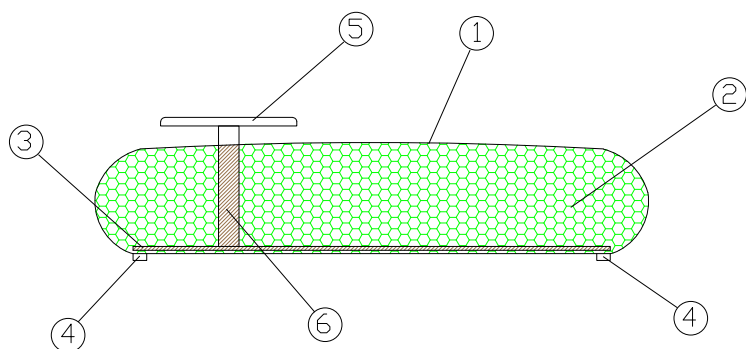

R*ck è un sasso metropolitano, un pouf con piccolo tavolino di servizio, un oggetto di uso dell'ambiente nato per soddisfare rinnovati rituali di condivisione spaziale da parte dell'uomo contemporaneo. R*ck è dunque un'icona, un essere metropolitano polimorfo e polifunzionale che aggrega intorno a sé l'eccellenza del pensiero creativo e professionale.

MATERIALI:

- 1 - fibra di dacron® 100 gr;
- 2 - poliuretano espanso indeformabile di diverse densità;
- 3 - telaio in multistrato di legno;
- 4 - piedi in PVC;
- 5 - piano in MDF laccato;
- 6 - telaio in legno di abete.

DIMENSIONI:

PIEDI:

h 2

INFORMAZIONI TECNICHE:

Sfoderabile: NO	kg	m ³	mts
R*CK	41	0.64	3.00

DESIGN SIMONE MICHELI

R*CK

RIVESTIMENTI CONSIGLIATI: