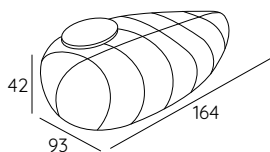

DIMENSIONI:

PIEDI:

h 2

INFORMAZIONI TECNICHE:

Sfoderabile: NO	kg	m ³	mts
R*CK	41	0.64	3.00

DESIGN SIMONE MICHELI

R*CK

RIVESTIMENTI CONSIGLIATI: