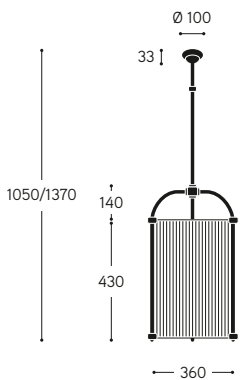

LINEA
Ukulele

Apparecchio di illuminazione a sospensione, con struttura in ottone anticato, con altezza regolabile al momento dell'installazione, ad una sorgente luminosa, con schermo in tessuto interamente integrato alla struttura.

Antique brass suspended lighting fixture with single light and fabric shade fully integrated into structure. Height-adjustable on installation.

ARTICOLO ITEM	DESCRIZIONE DESCRIPTION	ATTACCO SOCKET	POTENZA POWER	PESO GR. WEIGHT GR.	VOL. IN M ³ VOL. IN M ³	PEZZI IMBALLO OUTER BOX	FASCIA PREZZO PRICE RANGE
OS.S5.01	Sospensione / Suspension	E27	120W	2.500	0,19	1	B120