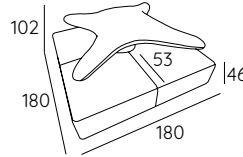

DIMENSIONI:

Scultura

1P

CENTRO-STANZA
BASE QUADRATA

CENTRO-STANZA
BASE TONDA

Stella

CENTRO-STANZA
BASE QUADRATA

CENTRO-STANZA
BASE QUADRATA

PIEDI:

h 10.5

INFORMAZIONI TECNICHE:

Sfoderabile: NO	kg	m ³	mts
ELLA 1P	26	0.47	3.00
ELLA SCULTURA BASE QUADRATA	127	6.48	13.00
ELLA SCULTURA BASE TONDA	127	6.48	13.00
ELLA STELLA BASE QUADRATA	118	3.30	13.00
ELLA STELLA BASE TONDA	118	3.30	13.00