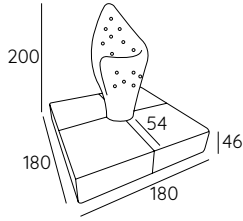

SCULTURA - MATERIALI:

- 1 - fibra di dacron® 100 gr;
- 2 - poliuretano espanso indeformabile di diverse densità;
- 3 - telaio in multistrato di legno di abete;
- 4 - telaio in metallo;
- 5 - piedi in metallo cromato.

STELLA - MATERIALI:

- 1 - fibra di dacron® 100 gr;
- 2 - poliuretano espanso indeformabile di diverse densità;
- 3 - telaio in multistrato di legno di abete;
- 4 - telaio in metallo;
- 5 - piedi in metallo cromato.

DIMENSIONI:

Scultura

1P

CENTRO-STANZA
BASE QUADRATA

CENTRO-STANZA
BASE TONDA

Stella

CENTRO-STANZA
BASE QUADRATA

CENTRO-STANZA
BASE QUADRATA

PIEDI:

h 10.5

INFORMAZIONI TECNICHE:

Sfoderabile: NO	kg	m ³	mts
ELLA 1P	26	0.47	3.00
ELLA SCULTURA BASE QUADRATA	127	6.48	13.00
ELLA SCULTURA BASE TONDA	127	6.48	13.00
ELLA STELLA BASE QUADRATA	118	3.30	13.00
ELLA STELLA BASE TONDA	118	3.30	13.00