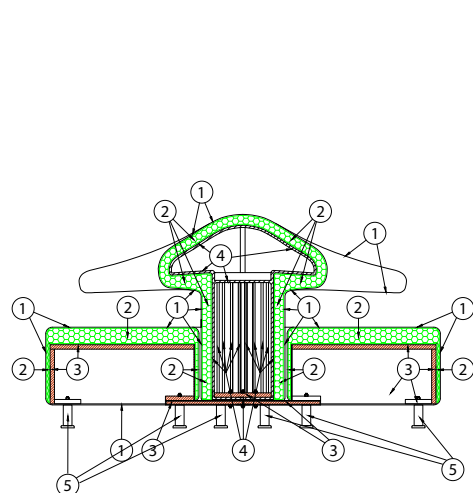

IP - MATERIALI:

- 1 - fibra di dacron® 100 gr;
- 2 - poliuretano espanso indeformabile di diverse densità;
- 3 - telaio in multistrato di legno di abete;
- 4 - telaio in tubolare metallico;
- 5 - piedi in metallo cromato.

SCULTURA - MATERIALI:

- 1 - fibra di dacron® 100 gr;
- 2 - poliuretano espanso indeformabile di diverse densità;
- 3 - telaio in multistrato di legno di abete;
- 4 - telaio in metallo;
- 5 - piedi in metallo cromato.

DIMENSIONI:

Scultura

1P

CENTRO-STANZA
BASE QUADRATA

CENTRO-STANZA
BASE TONDA

Stella

CENTRO-STANZA
BASE QUADRATA

CENTRO-STANZA
BASE QUADRATA

PIEDI:

h 10.5

INFORMAZIONI TECNICHE:

Sfoderabile: NO	kg	m ³	mts
ELLA 1P	26	0.47	3.00
ELLA SCULTURA BASE QUADRATA	127	6.48	13.00
ELLA SCULTURA BASE TONDA	127	6.48	13.00
ELLA STELLA BASE QUADRATA	118	3.30	13.00
ELLA STELLA BASE TONDA	118	3.30	13.00