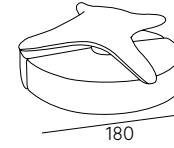

DIMENSIONI:

Scultura

1P

CENTRO-STANZA
BASE QUADRATA

CENTRO-STANZA
BASE TONDA

Stella

CENTRO-STANZA
BASE QUADRATA

CENTRO-STANZA
BASE QUADRATA

PIEDI:

h 10.5

INFORMAZIONI TECNICHE:

Sfoderabile: NO	kg	m ³	mts
ELLA 1P	26	0.47	3.00
ELLA SCULTURA BASE QUADRATA	127	6.48	13.00
ELLA SCULTURA BASE TONDA	127	6.48	13.00
ELLA STELLA BASE QUADRATA	118	3.30	13.00
ELLA STELLA BASE TONDA	118	3.30	13.00