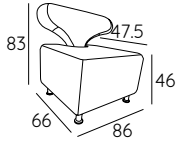

DIMENSIONI:

Scultura

1P

CENTRO-STANZA
BASE QUADRATA

CENTRO-STANZA
BASE TONDA

Stella

CENTRO-STANZA
BASE QUADRATA

CENTRO-STANZA
BASE QUADRATA

PIEDI:

h 10.5

INFORMAZIONI TECNICHE:

Sfoderabile: NO	kg	m ³	mts
ELLA 1P	26	0.47	3.00
ELLA SCULTURA BASE QUADRATA	127	6.48	13.00
ELLA SCULTURA BASE TONDA	127	6.48	13.00
ELLA STELLA BASE QUADRATA	118	3.30	13.00
ELLA STELLA BASE TONDA	118	3.30	13.00