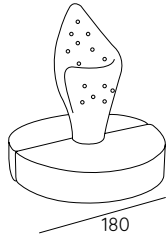

SCULTURA - MATERIALI:

- 1 - fibra di dacron® 100 gr;
- 2 - poliuretano espanso indeformabile di diverse densità;
- 3 - telaio in multistrato di legno di abete;
- 4 - telaio in metallo;
- 5 - piedi in metallo cromato.

STELLA - MATERIALI:

- 1 - fibra di dacron® 100 gr;
- 2 - poliuretano espanso indeformabile di diverse densità;
- 3 - telaio in multistrato di legno di abete;
- 4 - telaio in metallo;
- 5 - piedi in metallo cromato.

DIMENSIONI:

Scultura

1P

CENTRO-STANZA
BASE QUADRATA

CENTRO-STANZA
BASE TONDA

Stella

CENTRO-STANZA
BASE QUADRATA

CENTRO-STANZA
BASE QUADRATA

PIEDI:

h 10.5

INFORMAZIONI TECNICHE:

Sfoderabile: NO	kg	m ³	mts
ELLA 1P	26	0.47	3.00
ELLA SCULTURA BASE QUADRATA	127	6.48	13.00
ELLA SCULTURA BASE TONDA	127	6.48	13.00
ELLA STELLA BASE QUADRATA	118	3.30	13.00
ELLA STELLA BASE TONDA	118	3.30	13.00