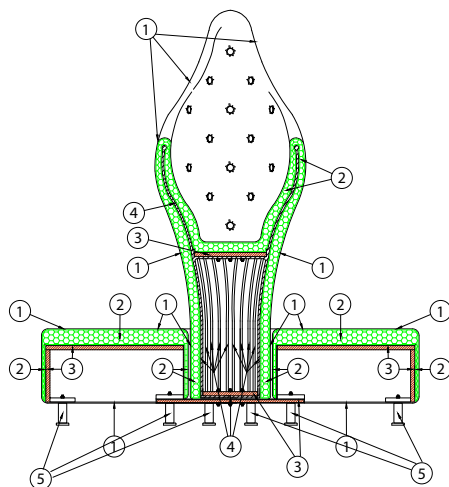

Ella è una collezione piuttosto eccentrica che annovera tre pezzi scultorei, il cui design gioca sul contrasto tra le linee geometriche della seduta e le forme plastiche dell'elemento centrale ispirato alla natura. Ella Stella ed Ella Scultura sono due grandi divani centro stanza, con seduta imbottita sovrastata da un elemento iconico a forma di stella o fiore, che fungono da schienale.

IP - MATERIALI:

- 1 - fibra di dacron® 100 gr;
- 2 - poliuretano espanso indeformabile di diverse densità;
- 3 - telaio in multistrato di legno di abete;
- 4 - telaio in tubolare metallico;
- 5 - piedi in metallo cromato.

SCULTURA - MATERIALI:

- 1 - fibra di dacron® 100 gr;
- 2 - poliuretano espanso indeformabile di diverse densità;
- 3 - telaio in multistrato di legno di abete;
- 4 - telaio in metallo;
- 5 - piedi in metallo cromato.

DIMENSIONI:

Scultura

1P

CENTRO-STANZA
BASE QUADRATA

CENTRO-STANZA
BASE TONDA

Stella

CENTRO-STANZA
BASE QUADRATA

CENTRO-STANZA
BASE QUADRATA