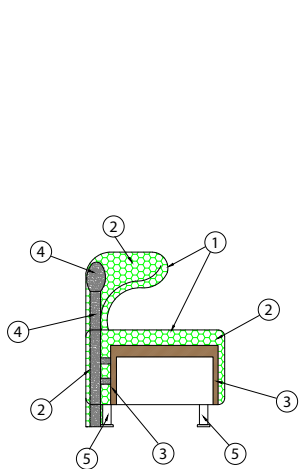

Ella è una collezione piuttosto eccentrica che annovera tre pezzi scultorei, il cui design gioca sul contrasto tra le linee geometriche della seduta e le forme plastiche dell'elemento centrale ispirato alla natura. Ella Stella ed Ella Scultura sono due grandi divani centro stanza, con seduta imbottita sovrastata da un elemento iconico a forma di stella o fiore, che fungono da schienale.

IP - MATERIALI:

- 1 - fibra di dacron® 100 gr;
- 2 - poliuretano espanso indeformabile di diverse densità;
- 3 - telaio in multistrato di legno di abete;
- 4 - telaio in tubolare metallico;
- 5 - piedi in metallo cromato.

SCULTURA - MATERIALI:

- 1 - fibra di dacron® 100 gr;
- 2 - poliuretano espanso indeformabile di diverse densità;
- 3 - telaio in multistrato di legno di abete;
- 4 - telaio in metallo;
- 5 - piedi in metallo cromato.

DIMENSIONI:

Scultura

1P

CENTRO-STANZA
BASE QUADRATA

CENTRO-STANZA
BASE TONDA

Stella

CENTRO-STANZA
BASE QUADRATA

CENTRO-STANZA
BASE QUADRATA