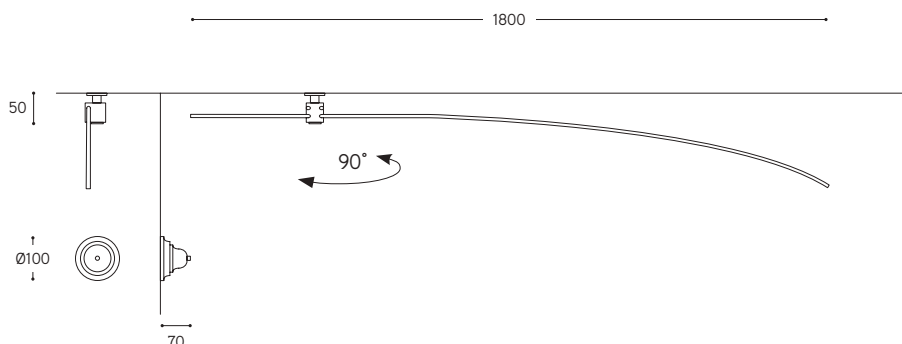

Sostegno mobile in senso
orizzontale per 90°
Support movable
horizontally for 90°

LINEA
Fate

Esempio di installazione
Example of installation

Lenza a soffitto

Lenza for ceiling

Art. LENZASOF/...

Art. LF1/MIX/...

Art. LF2/MIX/...

Art. LF3/MIX/...

Art. LF4/MIX/...

Art. LF5/MIX/...

ARTICOLO ITEM	DESCRIZIONE DESCRIPTION	ATTACCO SOCKET	POTENZA POWER	PESO GR. WEIGHT GR.	VOL. IN M ³ VOL. IN M ³	FINITURA FINISHING	FASCIA PREZZO PRICE RANGE
LF1/MIX/...	Applique a soffitto per sostegno a lenza comprensiva di cavo 3 mt. / Ceiling lamp for line support with a 3-meter-long cable	E27	42W	700	0,01	BL, BM, NL, NM, MR	B24
						AU, CU, PT, PTMATT, AUMATT, CUMATT	B44
LF2/MIX/...	Applique a soffitto per sostegno a lenza comprensiva di cavo 3 mt. / Ceiling lamp for line support with a 3-meter-long cable	E27	42W	700	0,01	BL, BM, NL, NM, MR	B24
						AU, CU, PT, PTMATT, AUMATT, CUMATT	B44
LF3/MIX/...	Applique a soffitto per sostegno a lenza comprensiva di cavo 3 mt. / Ceiling lamp for line support with a 3-meter-long cable	E27	42W	700	0,01	BL, BM, NL, NM, MR	B24
						AU, CU, PT, PTMATT, AUMATT, CUMATT	B44
LF4/MIX/...	Applique a soffitto per sostegno a lenza comprensiva di cavo 3 mt. / Ceiling lamp for line support with a 3-meter-long cable	E27	42W	700	0,01	BL, BM, NL, NM, MR	B24
						AU, CU, PT, PTMATT, AUMATT, CUMATT	B44
LF5/MIX/...	Applique a soffitto per sostegno a lenza comprensiva di cavo 3 mt. / Ceiling lamp for line support with a 3-meter-long cable	E27	42W	700	0,01	BL, BM, NL, NM, MR	B24
						AU, CU, PT, PTMATT, AUMATT, CUMATT	B44
LENZASOF/...	Sostegno a soffitto mobile in senso orizzontale con raggio 90° e rosone per entrata cavo / Ceiling support movable horizontally with a 90° and canopy for cable entry			3200	0,02	O, NM	B63