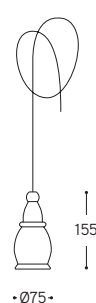

Sostegno mobile in senso
orizzontale per 90°
Support movable
horizontally for 90°

LINEA
Fate

Esempio di installazione
Example of installation

Lenza a soffitto

Lenza for ceiling

Art. LENZASOF/...

Art. LF1/MIX/...

Art. LF2/MIX/...

Art. LF3/MIX/...

Art. LF4/MIX/...

Art. LF5/MIX/...

ARTICOLO ITEM	DESCRIZIONE DESCRIPTION	ATTACCO SOCKET	POTENZA POWER	PESO GR. WEIGHT GR.	VOL. IN M ³ VOL. IN M ³	FINITURA FINISHING	FASCIA PREZZO PRICE RANGE
LF1/MIX/...	Applique a soffitto per sostegno a lenza comprensiva di cavo 3 mt. / Ceiling lamp for line support with a 3-meter-long cable	E27	42W	700	0,01	BL, BM, NL, NM, MR	B24
						AU, CU, PT, PTMATT, AUMATT, CUMATT	B44
LF2/MIX/...	Applique a soffitto per sostegno a lenza comprensiva di cavo 3 mt. / Ceiling lamp for line support with a 3-meter-long cable	E27	42W	700	0,01	BL, BM, NL, NM, MR	B24
						AU, CU, PT, PTMATT, AUMATT, CUMATT	B44
LF3/MIX/...	Applique a soffitto per sostegno a lenza comprensiva di cavo 3 mt. / Ceiling lamp for line support with a 3-meter-long cable	E27	42W	700	0,01	BL, BM, NL, NM, MR	B24
						AU, CU, PT, PTMATT, AUMATT, CUMATT	B44
LF4/MIX/...	Applique a soffitto per sostegno a lenza comprensiva di cavo 3 mt. / Ceiling lamp for line support with a 3-meter-long cable	E27	42W	700	0,01	BL, BM, NL, NM, MR	B24
						AU, CU, PT, PTMATT, AUMATT, CUMATT	B44
LF5/MIX/...	Applique a soffitto per sostegno a lenza comprensiva di cavo 3 mt. / Ceiling lamp for line support with a 3-meter-long cable	E27	42W	700	0,01	BL, BM, NL, NM, MR	B24
						AU, CU, PT, PTMATT, AUMATT, CUMATT	B44
LENZASOF/...	Sostegno a soffitto mobile in senso orizzontale con raggio 90° e rosone per entrata cavo / Ceiling support movable horizontally with a 90° and canopy for cable entry			3200	0,02	O, NM	B63

BL = Finitura bianco lucido / Glossy white
BM = Finitura bianco matt / Matte white
NL = Finitura nero lucido / Glossy black
NM = Finitura nero matt / Matte black
MR = Finitura metal rame / Copper metal
PT = Finitura platino / Platinum