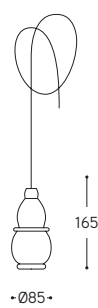

Lenza a parete

Lenza for wall

Art. LENZAP/...

Art. LF1/MIX/...

Art. LF2/MIX/...

Art. LF3/MIX/...

Art. LF4/MIX/...

Art. LF5/MIX/...

ARTICOLO ITEM	DESCRIZIONE DESCRIPTION	ATTACCO SOCKET	POTENZA POWER	PESO GR. WEIGHT GR.	VOL. IN M ³ VOL. IN M ³	FINITURA FINISHING	FASCIA PREZZO PRICE RANGE
LF1/MIX/...	Applique a muro per sostegno a lenza comprensiva di cavo 3 mt. / Wall lamp for line support with a 3-meter-long cable	E27	42W	1200	0,02	BL, BM, NL, NM, MR	B24
						AU, CU, PT, PTMATT, AUMATT, CUMATT	B44
LF2/MIX/...	Applique a muro per sostegno a lenza comprensiva di cavo 3 mt. / Wall lamp for line support with a 3-meter-long cable	E27	42W	1200	0,02	BL, BM, NL, NM, MR	B24
						AU, CU, PT, PTMATT, AUMATT, CUMATT	B44
LF3/MIX/...	Applique a muro per sostegno a lenza comprensiva di cavo 3 mt. / Wall lamp for line support with a 3-meter-long cable	E27	42W	1200	0,02	BL, BM, NL, NM, MR	B24
						AU, CU, PT, PTMATT, AUMATT, CUMATT	B44
LF4/MIX/...	Applique a muro per sostegno a lenza comprensiva di cavo 3 mt. / Wall lamp for line support with a 3-meter-long cable	E27	42W	1200	0,02	BL, BM, NL, NM, MR	B24
						AU, CU, PT, PTMATT, AUMATT, CUMATT	B44
LF5/MIX/...	Applique a muro per sostegno a lenza comprensiva di cavo 3 mt. / Wall lamp for line support with a 3-meter-long cable	E27	42W	1200	0,02	BL, BM, NL, NM, MR	B24
						AU, CU, PT, PTMATT, AUMATT, CUMATT	B44
LENZAP/...	Sostegno a parete mobile in senso orizzontale con raggio 90° e rosone per entrata cavo / Wall support movable horizontally with a 90° and canopy for cable entry			3200	0,02	O, NM	B73

BL = Finitura bianco lucido / Glossy white
BM = Finitura bianco matt / Matte white
NL = Finitura nero lucido / Glossy black
NM = Finitura nero matt / Matte black
MR = Finitura metal rame / Copper metal
PT = Finitura platino / Platinum