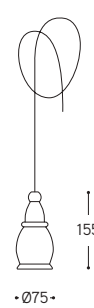

Lenza a parete

Lenza for wall

Art. LENZAP/...

Art. LF1/MIX/...

Art. LF2/MIX/...

Art. LF3/MIX/...

Art. LF4/MIX/...

Art. LF5/MIX/...

ARTICOLO ITEM	DESCRIZIONE DESCRIPTION	ATTACCO SOCKET	POTENZA POWER	PESO GR. WEIGHT GR.	VOL. IN M ³ VOL. IN M ³	FINITURA FINISHING	FASCIA PREZZO PRICE RANGE
LF1/MIX/...	Applique a muro per sostegno a lenza comprensiva di cavo 3 mt. / Wall lamp for line support with a 3-meter-long cable	E27	42W	1200	0,02	BL, BM, NL, NM, MR	B24
						AU, CU, PT, PTMATT, AUMATT, CUMATT	B44
LF2/MIX/...	Applique a muro per sostegno a lenza comprensiva di cavo 3 mt. / Wall lamp for line support with a 3-meter-long cable	E27	42W	1200	0,02	BL, BM, NL, NM, MR	B24
						AU, CU, PT, PTMATT, AUMATT, CUMATT	B44
LF3/MIX/...	Applique a muro per sostegno a lenza comprensiva di cavo 3 mt. / Wall lamp for line support with a 3-meter-long cable	E27	42W	1200	0,02	BL, BM, NL, NM, MR	B24
						AU, CU, PT, PTMATT, AUMATT, CUMATT	B44
LF4/MIX/...	Applique a muro per sostegno a lenza comprensiva di cavo 3 mt. / Wall lamp for line support with a 3-meter-long cable	E27	42W	1200	0,02	BL, BM, NL, NM, MR	B24
						AU, CU, PT, PTMATT, AUMATT, CUMATT	B44
LF5/MIX/...	Applique a muro per sostegno a lenza comprensiva di cavo 3 mt. / Wall lamp for line support with a 3-meter-long cable	E27	42W	1200	0,02	BL, BM, NL, NM, MR	B24
						AU, CU, PT, PTMATT, AUMATT, CUMATT	B44
LENZAP/...	Sostegno a parete mobile in senso orizzontale con raggio 90° e rosone per entrata cavo / Wall support movable horizontally with a 90° and canopy for cable entry			3200	0,02	O, NM	B73

BL = Finitura bianco lucido / Glossy white
BM = Finitura bianco matt / Matte white
NL = Finitura nero lucido / Glossy black
NM = Finitura nero matt / Matte black
MR = Finitura metal rame / Copper metal
PT = Finitura platino / Platinum