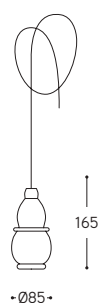

Sostegno mobile in senso
orizzontale per 90°
Support movable
horizontally for 90°

LINEA
Fate

Esempio di installazione
Example of installation

Lenza a soffitto

Lenza for ceiling

Art. LENZASOF/...

Art. LF1/MIX/...

Art. LF2/MIX/...

Art. LF3/MIX/...

Art. LF4/MIX/...

Art. LF5/MIX/...

ARTICOLO ITEM	DESCRIZIONE DESCRIPTION	ATTACCO SOCKET	POTENZA POWER	PESO GR. WEIGHT GR.	VOL. IN M ³ VOL. IN M ³	FINITURA FINISHING	FASCIA PREZZO PRICE RANGE
LF1/MIX/...	Applique a soffitto per sostegno a lenza comprensiva di cavo 3 mt. / Ceiling lamp for line support with a 3-meter-long cable	E27	42W	700	0,01	BL, BM, NL, NM, MR	B24
						AU, CU, PT, PTMATT, AUMATT, CUMATT	B44
LF2/MIX/...	Applique a soffitto per sostegno a lenza comprensiva di cavo 3 mt. / Ceiling lamp for line support with a 3-meter-long cable	E27	42W	700	0,01	BL, BM, NL, NM, MR	B24
						AU, CU, PT, PTMATT, AUMATT, CUMATT	B44
LF3/MIX/...	Applique a soffitto per sostegno a lenza comprensiva di cavo 3 mt. / Ceiling lamp for line support with a 3-meter-long cable	E27	42W	700	0,01	BL, BM, NL, NM, MR	B24
						AU, CU, PT, PTMATT, AUMATT, CUMATT	B44
LF4/MIX/...	Applique a soffitto per sostegno a lenza comprensiva di cavo 3 mt. / Ceiling lamp for line support with a 3-meter-long cable	E27	42W	700	0,01	BL, BM, NL, NM, MR	B24
						AU, CU, PT, PTMATT, AUMATT, CUMATT	B44
LF5/MIX/...	Applique a soffitto per sostegno a lenza comprensiva di cavo 3 mt. / Ceiling lamp for line support with a 3-meter-long cable	E27	42W	700	0,01	BL, BM, NL, NM, MR	B24
						AU, CU, PT, PTMATT, AUMATT, CUMATT	B44
LENZASOF/...	Sostegno a soffitto mobile in senso orizzontale con raggio 90° e rosone per entrata cavo / Ceiling support movable horizontally with a 90° and canopy for cable entry			3200	0,02	O, NM	B63

BL = Finitura bianco lucido / Glossy white
BM = Finitura bianco matt / Matte white
NL = Finitura nero lucido / Glossy black
NM = Finitura nero matt / Matte black
MR = Finitura metal rame / Copper metal
PT = Finitura platino / Platinum