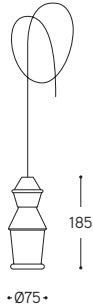

Lenza a parete

Lenza for wall

Art. LENZAP/...

Art. LF1/MIX/...

Art. LF2/MIX/...

Art. LF3/MIX/...

Art. LF4/MIX/...

Art. LF5/MIX/...

ARTICOLO ITEM	DESCRIZIONE DESCRIPTION	ATTACCO SOCKET	POTENZA POWER	PESO GR. WEIGHT GR.	VOL. IN M ³ VOL. IN M ³	FINITURA FINISHING	FASCIA PREZZO PRICE RANGE
LF1/MIX/...	Applique a muro per sostegno a lenza comprensiva di cavo 3 mt. / Wall lamp for line support with a 3-meter-long cable	E27	42W	1200	0,02	BL, BM, NL, NM, MR	B24
						AU, CU, PT, PTMATT, AUMATT, CUMATT	B44
LF2/MIX/...	Applique a muro per sostegno a lenza comprensiva di cavo 3 mt. / Wall lamp for line support with a 3-meter-long cable	E27	42W	1200	0,02	BL, BM, NL, NM, MR	B24
						AU, CU, PT, PTMATT, AUMATT, CUMATT	B44
LF3/MIX/...	Applique a muro per sostegno a lenza comprensiva di cavo 3 mt. / Wall lamp for line support with a 3-meter-long cable	E27	42W	1200	0,02	BL, BM, NL, NM, MR	B24
						AU, CU, PT, PTMATT, AUMATT, CUMATT	B44
LF4/MIX/...	Applique a muro per sostegno a lenza comprensiva di cavo 3 mt. / Wall lamp for line support with a 3-meter-long cable	E27	42W	1200	0,02	BL, BM, NL, NM, MR	B24
						AU, CU, PT, PTMATT, AUMATT, CUMATT	B44
LF5/MIX/...	Applique a muro per sostegno a lenza comprensiva di cavo 3 mt. / Wall lamp for line support with a 3-meter-long cable	E27	42W	1200	0,02	BL, BM, NL, NM, MR	B24
						AU, CU, PT, PTMATT, AUMATT, CUMATT	B44
LENZAP/...	Sostegno a parete mobile in senso orizzontale con raggio 90° e rosone per entrata cavo / Wall support movable horizontally with a 90° and canopy for cable entry			3200	0,02	O, NM	B73

BL = Finitura bianco lucido / Glossy white
BM = Finitura bianco matt / Matte white
NL = Finitura nero lucido / Glossy black
NM = Finitura nero matt / Matte black
MR = Finitura metal rame / Copper metal
PT = Finitura platino / Platinum