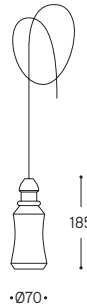

Lenza a parete

Lenza for wall

Art. LENZAP/...

Art. LF1/MIX/...

Art. LF2/MIX/...

Art. LF3/MIX/...

Art. LF4/MIX/...

Art. LF5/MIX/...

ARTICOLO ITEM	DESCRIZIONE DESCRIPTION	ATTACCO SOCKET	POTENZA POWER	PESO GR. WEIGHT GR.	VOL. IN M ³ VOL. IN M ³	FINITURA FINISHING	FASCIA PREZZO PRICE RANGE
LF1/MIX/...	Applique a muro per sostegno a lenza comprensiva di cavo 3 mt. / Wall lamp for line support with a 3-meter-long cable	E27	42W	1200	0,02	BL, BM, NL, NM, MR	B24
						AU, CU, PT, PTMATT, AUMATT, CUMATT	B44
LF2/MIX/...	Applique a muro per sostegno a lenza comprensiva di cavo 3 mt. / Wall lamp for line support with a 3-meter-long cable	E27	42W	1200	0,02	BL, BM, NL, NM, MR	B24
						AU, CU, PT, PTMATT, AUMATT, CUMATT	B44
LF3/MIX/...	Applique a muro per sostegno a lenza comprensiva di cavo 3 mt. / Wall lamp for line support with a 3-meter-long cable	E27	42W	1200	0,02	BL, BM, NL, NM, MR	B24
						AU, CU, PT, PTMATT, AUMATT, CUMATT	B44
LF4/MIX/...	Applique a muro per sostegno a lenza comprensiva di cavo 3 mt. / Wall lamp for line support with a 3-meter-long cable	E27	42W	1200	0,02	BL, BM, NL, NM, MR	B24
						AU, CU, PT, PTMATT, AUMATT, CUMATT	B44
LF5/MIX/...	Applique a muro per sostegno a lenza comprensiva di cavo 3 mt. / Wall lamp for line support with a 3-meter-long cable	E27	42W	1200	0,02	BL, BM, NL, NM, MR	B24
						AU, CU, PT, PTMATT, AUMATT, CUMATT	B44
LENZAP/...	Sostegno a parete mobile in senso orizzontale con raggio 90° e rosone per entrata cavo / Wall support movable horizontally with a 90° and canopy for cable entry			3200	0,02	O, NM	B73

BL = Finitura bianco lucido / Glossy white
BM = Finitura bianco matt / Matte white
NL = Finitura nero lucido / Glossy black
NM = Finitura nero matt / Matte black
MR = Finitura metal rame / Copper metal
PT = Finitura platino / Platinum