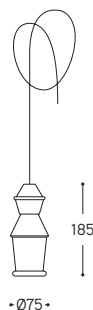

Sostegno mobile in senso
orizzontale per 90°
Support movable
horizontally for 90°

LINEA
Fate

Esempio di installazione
Example of installation

Lenza a soffitto

Lenza for ceiling

Art. LENZASOF/...

Art. LF1/MIX/...

Art. LF2/MIX/...

Art. LF3/MIX/...

Art. LF4/MIX/...

Art. LF5/MIX/...

ARTICOLO ITEM	DESCRIZIONE DESCRIPTION	ATTACCO SOCKET	POTENZA POWER	PESO GR. WEIGHT GR.	VOL. IN M ³ VOL. IN M ³	FINITURA FINISHING	FASCIA PREZZO PRICE RANGE
LF1/MIX/...	Applique a soffitto per sostegno a lenza comprensiva di cavo 3 mt. / Ceiling lamp for line support with a 3-meter-long cable	E27	42W	700	0,01	BL, BM, NL, NM, MR	B24
						AU, CU, PT, PTMATT, AUMATT, CUMATT	B44
LF2/MIX/...	Applique a soffitto per sostegno a lenza comprensiva di cavo 3 mt. / Ceiling lamp for line support with a 3-meter-long cable	E27	42W	700	0,01	BL, BM, NL, NM, MR	B24
						AU, CU, PT, PTMATT, AUMATT, CUMATT	B44
LF3/MIX/...	Applique a soffitto per sostegno a lenza comprensiva di cavo 3 mt. / Ceiling lamp for line support with a 3-meter-long cable	E27	42W	700	0,01	BL, BM, NL, NM, MR	B24
						AU, CU, PT, PTMATT, AUMATT, CUMATT	B44
LF4/MIX/...	Applique a soffitto per sostegno a lenza comprensiva di cavo 3 mt. / Ceiling lamp for line support with a 3-meter-long cable	E27	42W	700	0,01	BL, BM, NL, NM, MR	B24
						AU, CU, PT, PTMATT, AUMATT, CUMATT	B44
LF5/MIX/...	Applique a soffitto per sostegno a lenza comprensiva di cavo 3 mt. / Ceiling lamp for line support with a 3-meter-long cable	E27	42W	700	0,01	BL, BM, NL, NM, MR	B24
						AU, CU, PT, PTMATT, AUMATT, CUMATT	B44
LENZASOF/...	Sostegno a soffitto mobile in senso orizzontale con raggio 90° e rosone per entrata cavo / Ceiling support movable horizontally with a 90° and canopy for cable entry			3200	0,02	O, NM	B63

BL = Finitura bianco lucido / Glossy white
BM = Finitura bianco matt / Matte white
NL = Finitura nero lucido / Glossy black
NM = Finitura nero matt / Matte black
MR = Finitura metal rame / Copper metal
PT = Finitura platino / Platinum