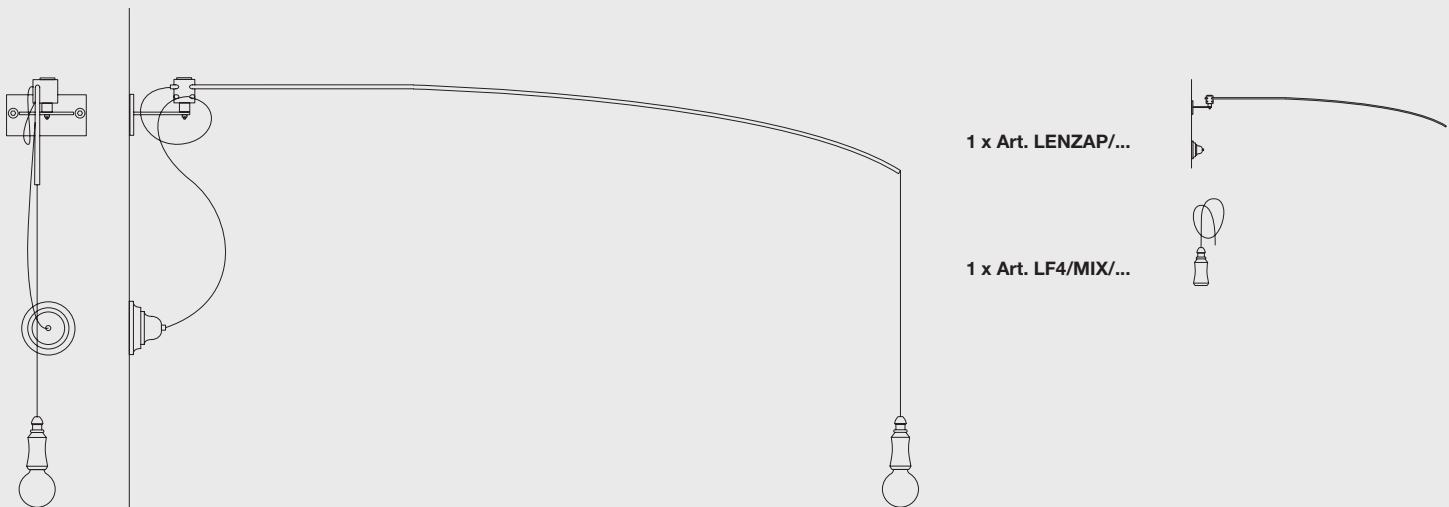

LINEA
Fate

Esempio di installazione
Example of installation