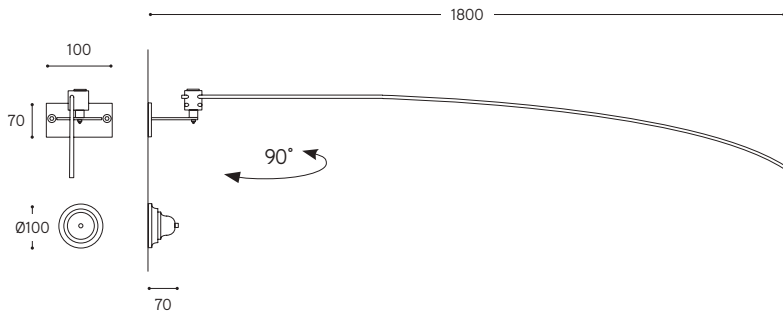

Lenza a parete

Lenza for wall

Art. LENZAP/...

Art. LF1/MIX/...

Art. LF2/MIX/...

Art. LF3/MIX/...

Art. LF4/MIX/...

Art. LF5/MIX/...

ARTICOLO ITEM	DESCRIZIONE DESCRIPTION	ATTACCO SOCKET	POTENZA POWER	PESO GR. WEIGHT GR.	VOL. IN M³ VOL. IN M³	FINITURA FINISHING	FASCIA PREZZO PRICE RANGE
LF1/MIX/...	Applique a muro per sostegno a lenza comprensiva di cavo 3 mt. / Wall lamp for line support with a 3-meter-long cable	E27	42W	1200	0,02	BL, BM, NL, NM, MR	B24
						AU, CU, PT, PTMATT, AUMATT, CUMATT	B44
LF2/MIX/...	Applique a muro per sostegno a lenza comprensiva di cavo 3 mt. / Wall lamp for line support with a 3-meter-long cable	E27	42W	1200	0,02	BL, BM, NL, NM, MR	B24
						AU, CU, PT, PTMATT, AUMATT, CUMATT	B44
LF3/MIX/...	Applique a muro per sostegno a lenza comprensiva di cavo 3 mt. / Wall lamp for line support with a 3-meter-long cable	E27	42W	1200	0,02	BL, BM, NL, NM, MR	B24
						AU, CU, PT, PTMATT, AUMATT, CUMATT	B44
LF4/MIX/...	Applique a muro per sostegno a lenza comprensiva di cavo 3 mt. / Wall lamp for line support with a 3-meter-long cable	E27	42W	1200	0,02	BL, BM, NL, NM, MR	B24
						AU, CU, PT, PTMATT, AUMATT, CUMATT	B44
LF5/MIX/...	Applique a muro per sostegno a lenza comprensiva di cavo 3 mt. / Wall lamp for line support with a 3-meter-long cable	E27	42W	1200	0,02	BL, BM, NL, NM, MR	B24
						AU, CU, PT, PTMATT, AUMATT, CUMATT	B44
LENZAP/...	Sostegno a parete mobile in senso orizzontale con raggio 90° e rosone per entrata cavo / Wall support movable horizontally with a 90° and canopy for cable entry			3200	0,02	O, NM	B73

BL = Finitura bianco lucido / Glossy white
BM = Finitura bianco matt / Matte white
NL = Finitura nero lucido / Glossy black
NM = Finitura nero matt / Matte black
MR = Finitura metal rame / Copper metal
PT = Finitura platino / Platinum

AU = Finitura oro / Gold
CU = Finitura rame / Copper
PTMATT = Finitura platino matt / Matte platinum
AUMATT = Finitura oro matt / Matte gold
CUMATT = Finitura rame matt / Matte copper
O = Finitura ottone anticato / Aged brass