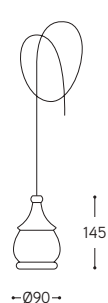

Sostegno mobile in senso
orizzontale per 90°
Support movable
horizontally for 90°

LINEA
Fate

Esempio di installazione
Example of installation

Lenza a soffitto

Lenza for ceiling

Art. LENZASOF/...

Art. LF1/MIX/...

Art. LF2/MIX/...

Art. LF3/MIX/...

Art. LF4/MIX/...

Art. LF5/MIX/...

ARTICOLO ITEM	DESCRIZIONE DESCRIPTION	ATTACCO SOCKET	POTENZA POWER	PESO GR. WEIGHT GR.	VOL. IN M ³ VOL. IN M ³	FINITURA FINISHING	FASCIA PREZZO PRICE RANGE
LF1/MIX/...	Applique a soffitto per sostegno a lenza comprensiva di cavo 3 mt. / Ceiling lamp for line support with a 3-meter-long cable	E27	42W	700	0,01	BL, BM, NL, NM, MR	B24
						AU, CU, PT, PTMATT, AUMATT, CUMATT	B44
LF2/MIX/...	Applique a soffitto per sostegno a lenza comprensiva di cavo 3 mt. / Ceiling lamp for line support with a 3-meter-long cable	E27	42W	700	0,01	BL, BM, NL, NM, MR	B24
						AU, CU, PT, PTMATT, AUMATT, CUMATT	B44
LF3/MIX/...	Applique a soffitto per sostegno a lenza comprensiva di cavo 3 mt. / Ceiling lamp for line support with a 3-meter-long cable	E27	42W	700	0,01	BL, BM, NL, NM, MR	B24
						AU, CU, PT, PTMATT, AUMATT, CUMATT	B44
LF4/MIX/...	Applique a soffitto per sostegno a lenza comprensiva di cavo 3 mt. / Ceiling lamp for line support with a 3-meter-long cable	E27	42W	700	0,01	BL, BM, NL, NM, MR	B24
						AU, CU, PT, PTMATT, AUMATT, CUMATT	B44
LF5/MIX/...	Applique a soffitto per sostegno a lenza comprensiva di cavo 3 mt. / Ceiling lamp for line support with a 3-meter-long cable	E27	42W	700	0,01	BL, BM, NL, NM, MR	B24
						AU, CU, PT, PTMATT, AUMATT, CUMATT	B44
LENZASOF/...	Sostegno a soffitto mobile in senso orizzontale con raggio 90° e rosone per entrata cavo / Ceiling support movable horizontally with a 90° and canopy for cable entry			3200	0,02	O, NM	B63

BL = Finitura bianco lucido / Glossy white
BM = Finitura bianco matt / Matte white
NL = Finitura nero lucido / Glossy black
NM = Finitura nero matt / Matte black
MR = Finitura metal rame / Copper metal
PT = Finitura platino / Platinum