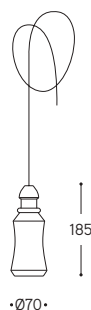

Sostegno mobile in senso
orizzontale per 90°
Support movable
horizontally for 90°

LINEA
Fate

Esempio di installazione
Example of installation

Lenza a soffitto

Lenza for ceiling

Art. LENZASOF/...

Art. LF1/MIX/...

Art. LF2/MIX/...

Art. LF3/MIX/...

Art. LF4/MIX/...

Art. LF5/MIX/...

ARTICOLO ITEM	DESCRIZIONE DESCRIPTION	ATTACCO SOCKET	POTENZA POWER	PESO GR. WEIGHT GR.	VOL. IN M ³ VOL. IN M ³	FINITURA FINISHING	FASCIA PREZZO PRICE RANGE
LF1/MIX/...	Applique a soffitto per sostegno a lenza comprensiva di cavo 3 mt. / Ceiling lamp for line support with a 3-meter-long cable	E27	42W	700	0,01	BL, BM, NL, NM, MR	B24
						AU, CU, PT, PTMATT, AUMATT, CUMATT	B44
LF2/MIX/...	Applique a soffitto per sostegno a lenza comprensiva di cavo 3 mt. / Ceiling lamp for line support with a 3-meter-long cable	E27	42W	700	0,01	BL, BM, NL, NM, MR	B24
						AU, CU, PT, PTMATT, AUMATT, CUMATT	B44
LF3/MIX/...	Applique a soffitto per sostegno a lenza comprensiva di cavo 3 mt. / Ceiling lamp for line support with a 3-meter-long cable	E27	42W	700	0,01	BL, BM, NL, NM, MR	B24
						AU, CU, PT, PTMATT, AUMATT, CUMATT	B44
LF4/MIX/...	Applique a soffitto per sostegno a lenza comprensiva di cavo 3 mt. / Ceiling lamp for line support with a 3-meter-long cable	E27	42W	700	0,01	BL, BM, NL, NM, MR	B24
						AU, CU, PT, PTMATT, AUMATT, CUMATT	B44
LF5/MIX/...	Applique a soffitto per sostegno a lenza comprensiva di cavo 3 mt. / Ceiling lamp for line support with a 3-meter-long cable	E27	42W	700	0,01	BL, BM, NL, NM, MR	B24
						AU, CU, PT, PTMATT, AUMATT, CUMATT	B44
LENZASOF/...	Sostegno a soffitto mobile in senso orizzontale con raggio 90° e rosone per entrata cavo / Ceiling support movable horizontally with a 90° and canopy for cable entry			3200	0,02	O, NM	B63

BL = Finitura bianco lucido / Glossy white
BM = Finitura bianco matt / Matte white
NL = Finitura nero lucido / Glossy black
NM = Finitura nero matt / Matte black
MR = Finitura metal rame / Copper metal
PT = Finitura platino / Platinum