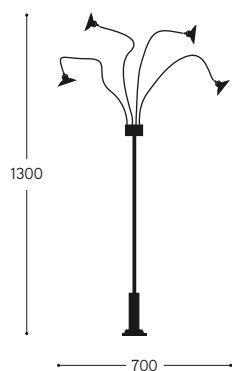

LINEA
Soir 1

Lampada da terra per esterno con elettrificazione a led, a quattro luci. Lo stelo è realizzato con tubi in ottone anticato mentre i riflettori sono in rame anticato. L'articolo è predisposto per essere fissato su piattaforma rigida ma se ne consiglia il posizionamento all'interno di siepi o arbusti. In questo caso va utilizzato con l'accessorio di nostra produzione INT.P, da ordinare a parte. Può così diventare un discreto ed originale punto luce per camminamenti o viali. ALIMENTATORE INCLUSO.

Led powered outdoor floor- lamp with four lights, made from aged brass tubing with aged copper reflectors. The item can be mounted on a stable platform but we recommended that is positioned inside bushes or hedges. In this case it's designed for using the accessory from our product range INT.P, to be ordered separately. It can thus become a discreet and original light feature for walkways or driveways. TRANSFORMED INCLUDED.

ARTICOLO ITEM	DESCRIZIONE DESCRIPTION	ALIMENTAZIONE E MODULO LED POWER AND LED MODULE	COLORE LED LED COLOUR	PESO GR. WEIGHT GR.	VOL. IN M ³ VOL. IN M ³	PEZZI IMBALLO OUTER BOX	FASCIA PREZZO PRICE RANGE
SOIR1	Apparecchio da terra a 4 luci in ottone anticato Floor lamp with 4 lights, antique brass finish	350mA (4x1,2W)	BI1 - 3000K Bianco caldo Warm white	5.800	0,09	1	B113
Accessori / Accessories							
INT.P	Interrato per fissaggio su prato Embedded base for lawn installation			3.400	0,04	1	B40