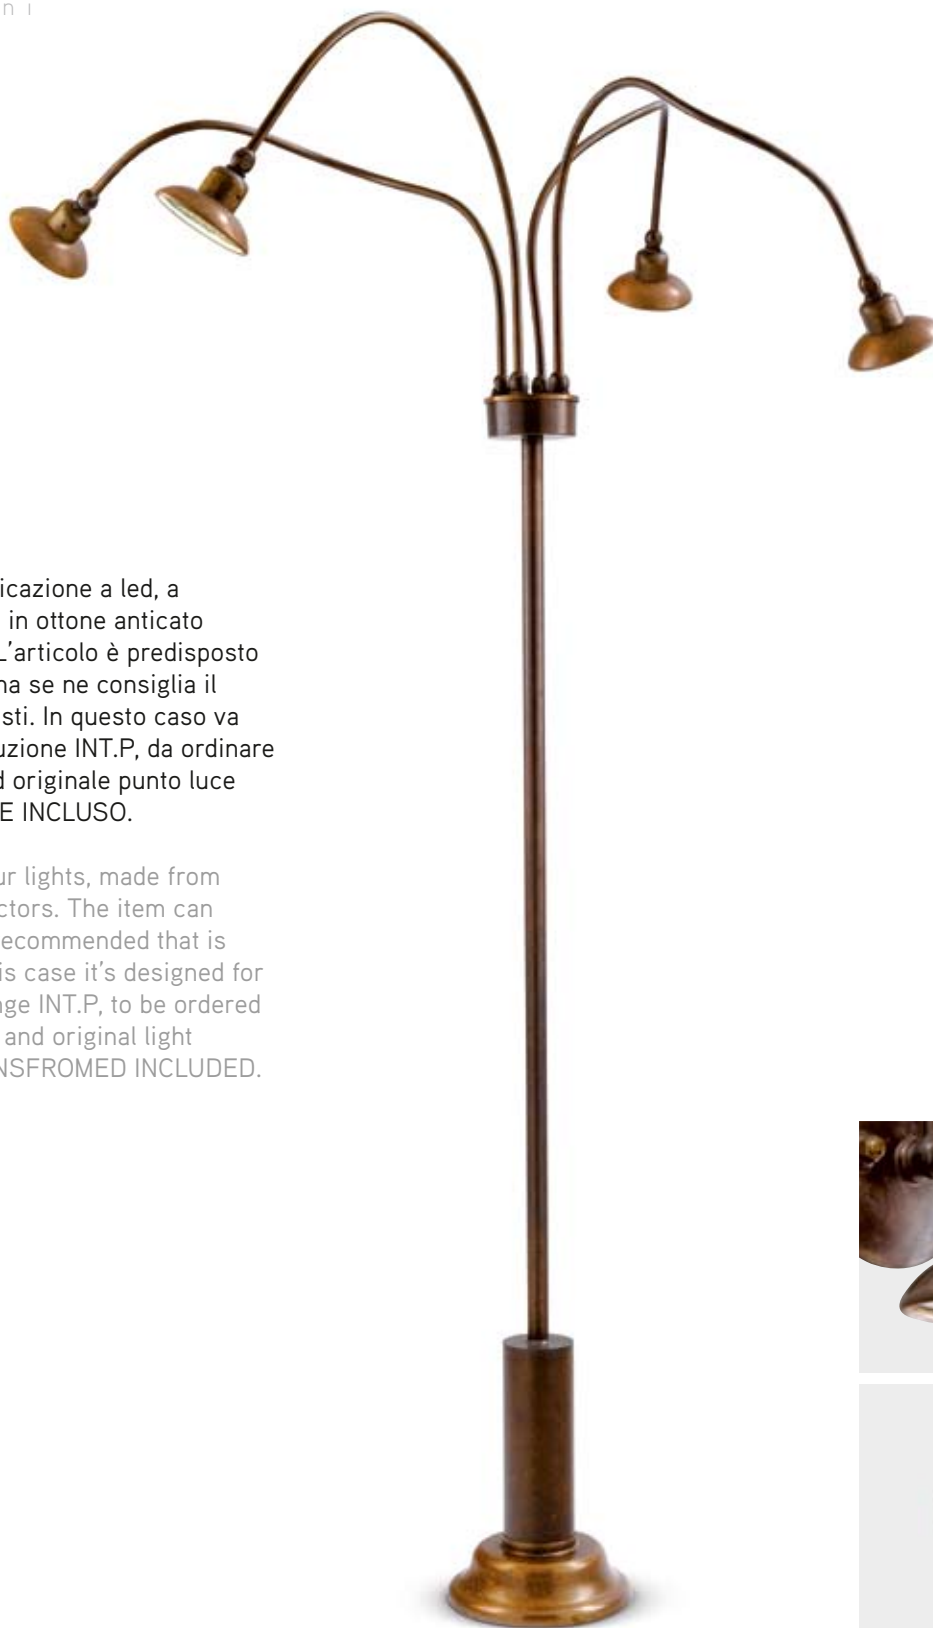

LINEA
Soir 1

Lampada da terra per esterno con elettrificazione a led, a quattro luci. Lo stelo è realizzato con tubi in ottone anticato mentre i riflettori sono in rame anticato. L'articolo è predisposto per essere fissato su piattaforma rigida ma se ne consiglia il posizionamento all'interno di siepi o arbusti. In questo caso va utilizzato con l'accessorio di nostra produzione INT.P, da ordinare a parte. Può così diventare un discreto ed originale punto luce per camminamenti o viali. ALIMENTATORE INCLUSO.

Led powered outdoor floor- lamp with four lights, made from aged brass tubing with aged copper reflectors. The item can be mounted on a stable platform but we recommended that is positioned inside bushes or hedges. In this case it's designed for using the accessory from our product range INT.P, to be ordered separately. It can thus become a discreet and original light feature for walkways or driveways. TRANSFORMED INCLUDED.

ARTICOLO ITEM	DESCRIZIONE DESCRIPTION	ALIMENTAZIONE E MODULO LED POWER AND LED MODULE	COLORE LED LED COLOUR	PESO GR. WEIGHT GR.	VOL. IN M ³ VOL. IN M ³	PEZZI IMBALLO OUTER BOX	FASCIA PREZZO PRICE RANGE
SOIR1	Apparecchio da terra a 4 luci in ottone anticato Floor lamp with 4 lights, antique brass finish	350mA (4x1,2W)	BI1 - 3000K Bianco caldo Warm white	5.800	0,09	1	B113
Accessori / Accessories							
INT.P	Interrato per fissaggio su prato Embedded base for lawn installation			3.400	0,04	1	B40