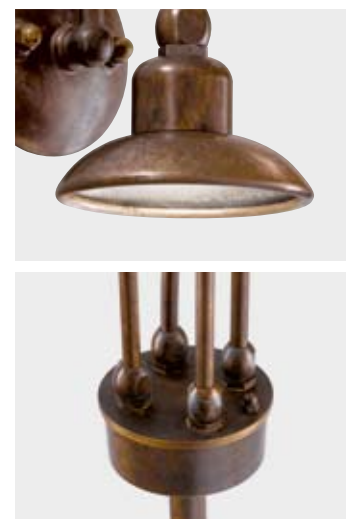

LINEA
Soir 1

Lampada da terra per esterno con elettrificazione a led, a quattro luci. Lo stelo è realizzato con tubi in ottone anticato mentre i riflettori sono in rame anticato. L'articolo è predisposto per essere fissato su piattaforma rigida ma se ne consiglia il posizionamento all'interno di siepi o arbusti. In questo caso va utilizzato con l'accessorio di nostra produzione INT.P, da ordinare a parte. Può così diventare un discreto ed originale punto luce per camminamenti o viali. ALIMENTATORE INCLUSO.

Led powered outdoor floor- lamp with four lights, made from aged brass tubing with aged copper reflectors. The item can be mounted on a stable platform but we recommended that is positioned inside bushes or hedges. In this case it's designed for using the accessory from our product range INT.P, to be ordered separately. It can thus become a discreet and original light feature for walkways or driveways. TRANSFORMED INCLUDED.

ARTICOLO ITEM	DESCRIZIONE DESCRIPTION	ALIMENTAZIONE E MODULO LED POWER AND LED MODULE	COLORE LED LED COLOUR	PESO GR. WEIGHT GR.	VOL. IN M ³ VOL. IN M ³	PEZZI IMBALLO OUTER BOX	FASCIA PREZZO PRICE RANGE
SOIR1	Apparecchio da terra a 4 luci in ottone anticato Floor lamp with 4 lights, antique brass finish	350mA (4x1,2W)	BI1 - 3000K Bianco caldo Warm white	5.800	0,09	1	B113
Accessori / Accessories							
INT.P	Interrato per fissaggio su prato Embedded base for lawn installation			3.400	0,04	1	B40