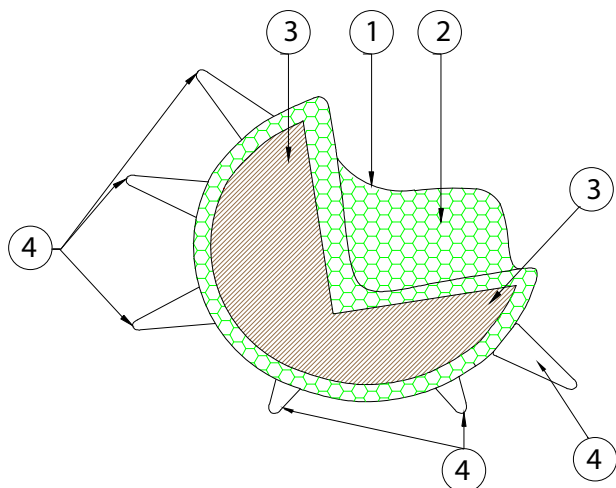

Il design iconico di Bomb s'ispira ad un oggetto di distruzione per suscitare un pensiero di pace proiettato alla vita. Il designer di Bomb affida un compito specialissimo: la sua funzione di seduta è il pretesto e l'occasione per riflettere sull'eterno dramma della guerra, auspicando che sia la vita avvincere sempre e in ogni caso.

MATERIALI:

- 1 - fibra di dacron® 100 gr;
- 2 - poliuretano espanso indeformabile di diverse densità;
- 3 - telaio in multistrato di legno di abete;
- 4 - puntali in alluminio tornito lucido.

DIMENSIONI:

PIEDI:

h 21.5

INFORMAZIONI TECNICHE:

Sfoderabile: NO	kg	m ³	mts
BOMB	80	1.73	4.50

DESIGN SIMONE MICHELI

BOMB

RIVESTIMENTI CONSIGLIATI:

Lemming 29500