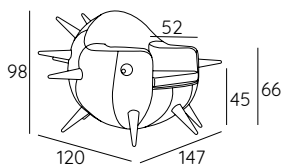

MATERIALI:

- 1 - fibra di dacron® 100 gr;
- 2 - poliuretano espanso indeformabile di diverse densità;
- 3 - telaio in multistrato di legno di abete;
- 4 - puntali in alluminio tornito lucido.

DIMENSIONI:

PIEDI:

h 21.5

INFORMAZIONI TECNICHE:

Sfoderabile: NO	kg	m ³	mts
BOMB	80	1.73	4.50

DESIGN SIMONE MICHELI

BOMB

RIVESTIMENTI CONSIGLIATI:

Lemming 29500