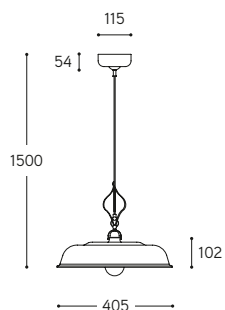

Art. 9915.IB
Art. LAR.138.02
Art. LAR.131.00

Art. 9920.IB

Art. 9910. ...

Art. 9915. ...

Art. 9920. ...

ARTICOLO ITEM	DESCRIZIONE DESCRIPTION	ATTACCO SOCKET	POTENZA POWER	PESO GR. WEIGHT GR.	VOL. IN M ³ VOL. IN M ³	PEZZI IMBALLO OUTER BOX	FASCIA PREZZO PRICE RANGE
Bianca / White							
9910	Sospensione / Pendant	E27	70W	3.730	0,06	1	B56
9915	Saliscendi / Pendant with counterweight	E27	70W	8.200	0,08	1	B80
9920	Applique / Wall lamp	E27	42W	2.000	0,03	1	B46
Decorata / Decorated (*)							
9910. ...	Sospensione / Pendant	E27	70W	3.730	0,06	1	B64
9915. ...	Saliscendi / Pendant with counterweight	E27	70W	8.200	0,08	1	B87
9920. ...	Applique / Wall lamp	E27	42W	2.000	0,03	1	B51