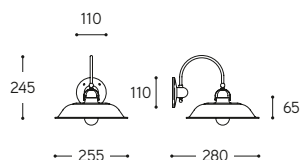

Art. 9915.IB
Art. LAR.138.02
Art. LAR.131.00

Art. 9920.IB

Art. 9910. ...

Art. 9915. ...

Art. 9920. ...

ARTICOLO ITEM	DESCRIZIONE DESCRIPTION	ATTACCO SOCKET	POTENZA POWER	PESO GR. WEIGHT GR.	VOL. IN M ³ VOL. IN M ³	PEZZI IMBALLO OUTER BOX	FASCIA PREZZO PRICE RANGE
Bianca / White							
9910	Sospensione / Pendant	E27	70W	3.730	0,06	1	B56
9915	Saliscendi / Pendant with counterweight	E27	70W	8.200	0,08	1	B80
9920	Applique / Wall lamp	E27	42W	2.000	0,03	1	B46
Decorata / Decorated (*)							
9910. ...	Sospensione / Pendant	E27	70W	3.730	0,06	1	B64
9915. ...	Saliscendi / Pendant with counterweight	E27	70W	8.200	0,08	1	B87
9920. ...	Applique / Wall lamp	E27	42W	2.000	0,03	1	B51

CE IP20

- (*) ... 01 = Delft blu / Delft
 ... 05 = Vite / Grapevine
 ... 06 = Anemone / Anemone
 ... 07/V = Greca in verde / Green greek fret
 ... 08/B = Greca in blu / Blue greek fret
 ... 35 = Primavera blu / Blue spring
 ... 38 = Bordo verde / Green border