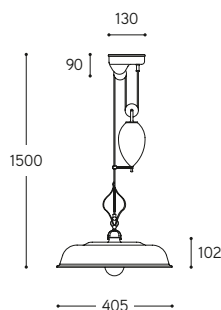

Art. 9915.IB
Art. LAR.138.02
Art. LAR.131.00

Art. 9920.IB

Art. 9910. ...

Art. 9915. ...

Art. 9920. ...

ARTICOLO ITEM	DESCRIZIONE DESCRIPTION	ATTACCO SOCKET	POTENZA POWER	PESO GR. WEIGHT GR.	VOL. IN M ³ VOL. IN M ³	PEZZI IMBALLO OUTER BOX	FASCIA PREZZO PRICE RANGE
Bianca / White							
9910	Sospensione / Pendant	E27	70W	3.730	0,06	1	B56
9915	Saliscendi / Pendant with counterweight	E27	70W	8.200	0,08	1	B80
9920	Applique / Wall lamp	E27	42W	2.000	0,03	1	B46
Decorata / Decorated (*)							
9910. ...	Sospensione / Pendant	E27	70W	3.730	0,06	1	B64
9915. ...	Saliscendi / Pendant with counterweight	E27	70W	8.200	0,08	1	B87
9920. ...	Applique / Wall lamp	E27	42W	2.000	0,03	1	B51

CE IP20

- (*) ... 01 = Delft blu / Delft
 ... 05 = Vite / Grapevine
 ... 06 = Anemone / Anemone
 ... 07/V = Greca in verde / Green greek fret
 ... 08/B = Greca in blu / Blue greek fret
 ... 35 = Primavera blu / Blue spring
 ... 38 = Bordo verde / Green border