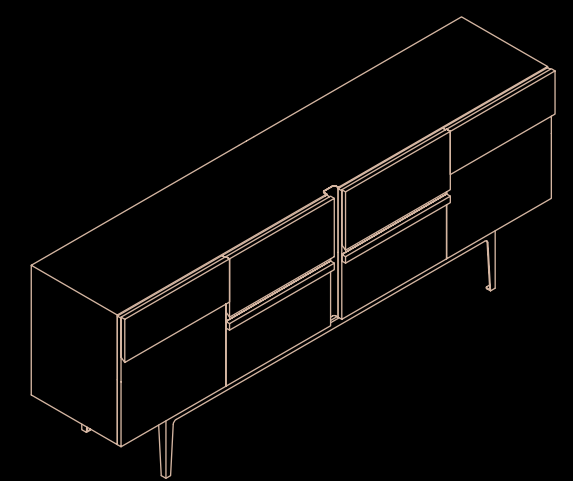

DIMENSIONI  
260x 50 x 90 h cm

Sideboard veneered walnut with  
inlays  
Pewter - bronze metal  
frame Interior maple  
Glass shelves

DIMENSION  
260 x 50 x 90 h cm

credenza / sideboard Mondrian

Credenza con struttura impiallacciata  
noce canaletto con intarsi  
Basamento in metallo peltro - bronzo  
e marmo  
Interni acero  
Ripiani in vetro

DIMENSIONI  
260x 50 x 90 h cm

Sideboard veneered walnut with  
inlays  
Pewter - bronze metal and marble  
frame Interior maple  
Glass shelves

DIMENSION  
260 x 50 x 90 h cm

credenza / sideboard Creed

Credenza con struttura impiallacciata  
noce canaletto  
Basamento in metallo peltro - bronzo  
Interni acero  
Ripiani in vetro

DIMENSIONI  
260x 50 x 90 h cm

Sideboard veneered walnut  
Pewter - bronze metal frame  
Interior maple  
Glass shelves

DIMENSION  
260 x 50 x 90 h cm

credenza / sideboard Alvar

Credenza con struttura impiallacciata  
noce canaletto  
Basamento in metallo peltro - bronzo  
Interno acero  
Ripiani in vetro