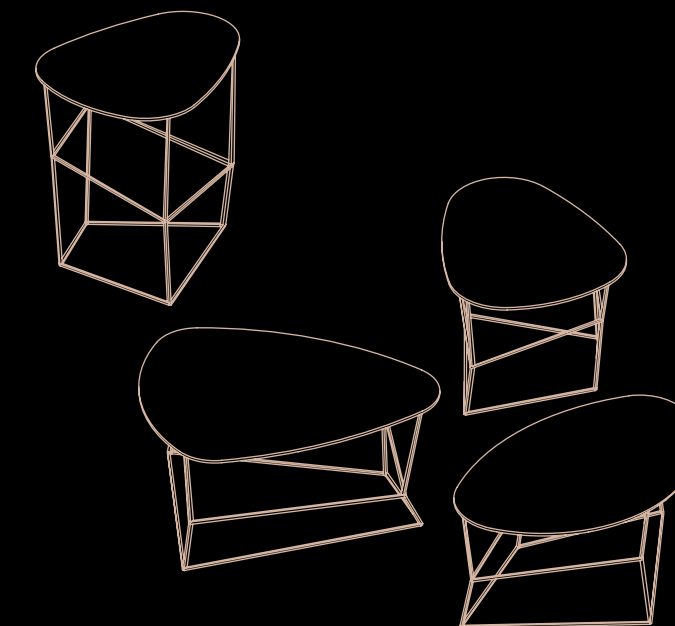

DIMENSIONI  
60 x 60 x 45 h cm  
H seduta: 45 cm  
P seduta: 60 cm

DIMENSION  
60 x 60 x 45 h cm  
H sitting: 45 cm  
P sitting: 60 cm

Tavolino con struttura in vetro  
Finitura: Fumé

Coffee table with glass frame.  
Finish: Fumé

DIMENSIONI  
100 x 100 x 40 h cm  
130 x 70 x 40 h cm  
30 x 30 x 70 h cm

DIMENSION  
100 x 100 x 40 h cm  
130 x 70 x 40 h cm  
30 x 30 x 70 h cm

Tavolino con struttura in metallo  
peltro - bronzo  
Top in marmo - noce canaletto -  
spiga