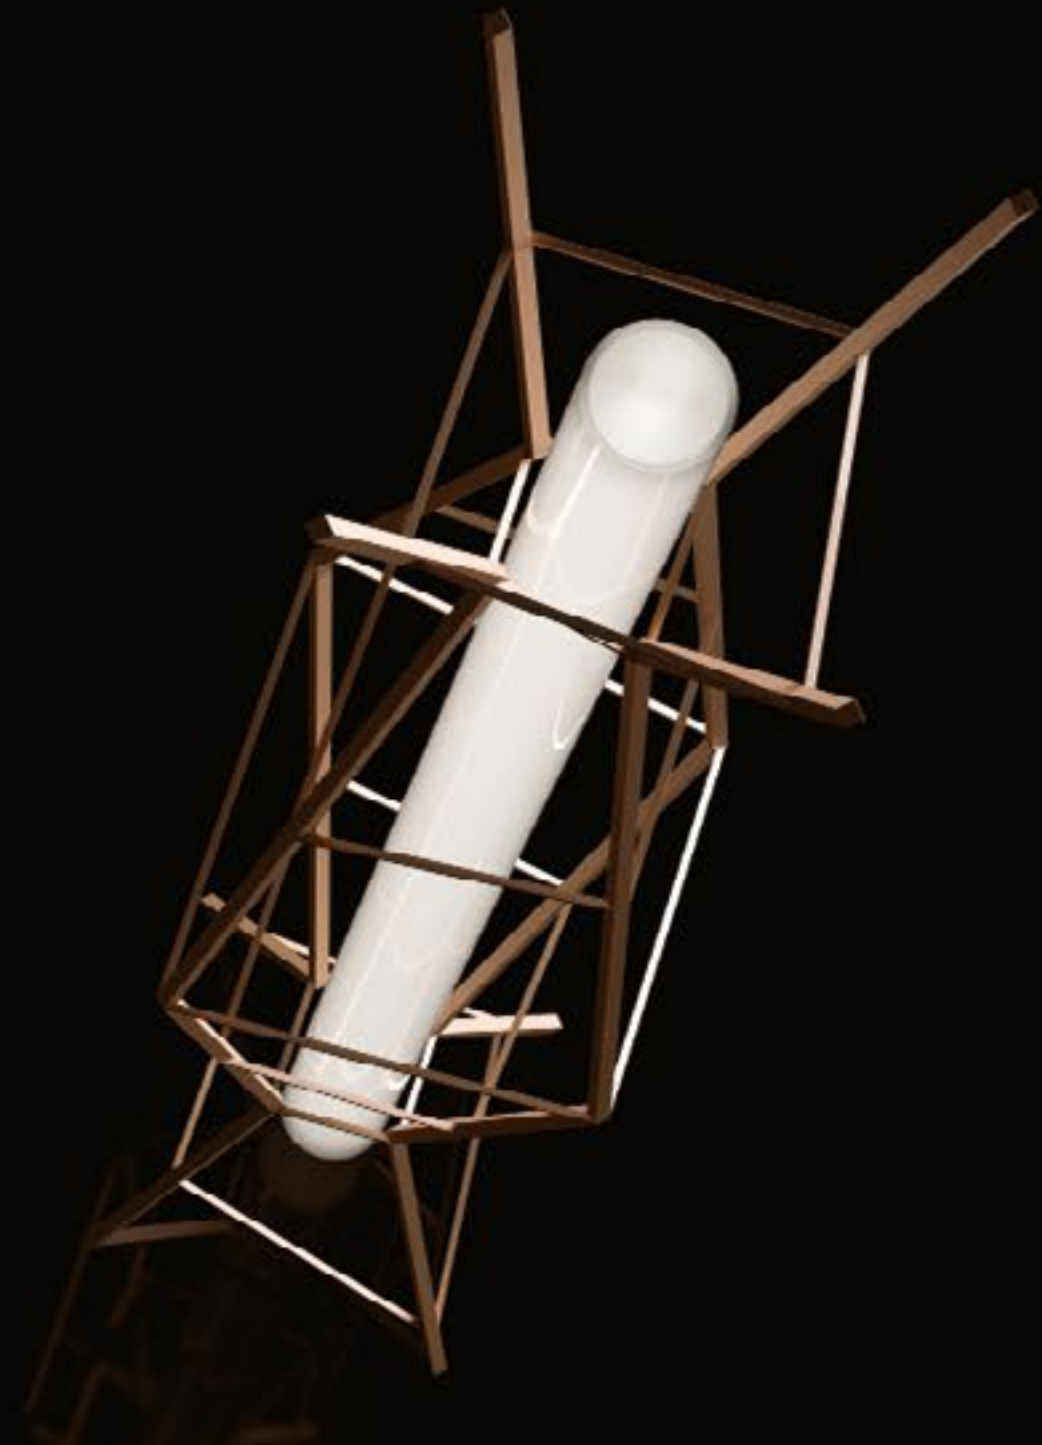

sedia Lolita

178

180

190

200

lampadario Alexander

THE  
METROPOLITAN CHIC

210

Schienale in metallo peltro - bronzo  
Fusto in legno multistrato  
Nastri elastici intrecciati  
Poliuretano espanso densità 35 kg/m<sup>3</sup>  
e miscela di piuma d'oca  
Poliuretano espanso densità 30 kg/m<sup>3</sup>  
Rivestimento in resinato gr. 200  
Sovrafodera fibra poliestere