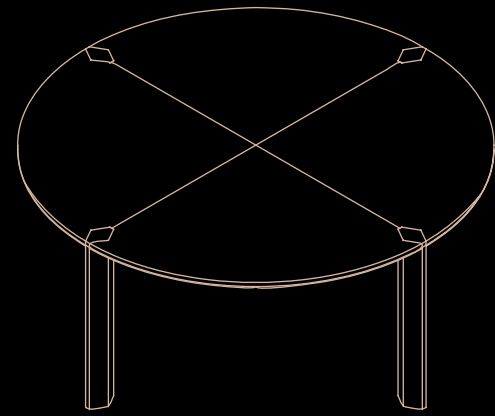

tavolo / table Louis

Tavolo con top in marmo - noce
canaletto
Gambe in legno massello

Table with marble - walnut top
canaletto
Solid wood legs

DIMENSIONI
ø180 x 78 h cm

DIMENSION
ø180 x 78 h cm