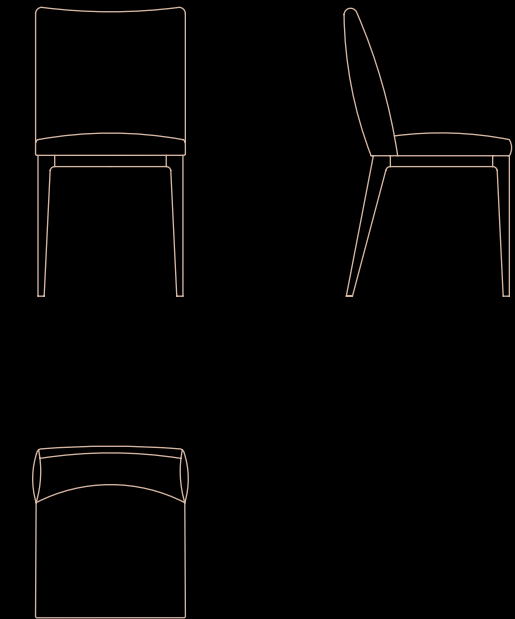

sedia / chair Olivia

Sedia imbottita
Struttura in legno massello
Polieuretano espanso densità
52 kg/m³ soft
Rivestimento in resinato gr. 250
compatto
Nastri elastici intrecciati

Upholster chair
Solid wood frame
Polyurethane foam density
52 kg/m³ soft
Resin-coating 250 g
compact
Woven elastic strips

DIMENSIONI
50 x 55 x 93 h cm
H seduta: 52 cm
P seduta: 43 cm

DIMENSION
50 x 55 x 93 h cm
H seat: 52 cm
P seat: 43 cm