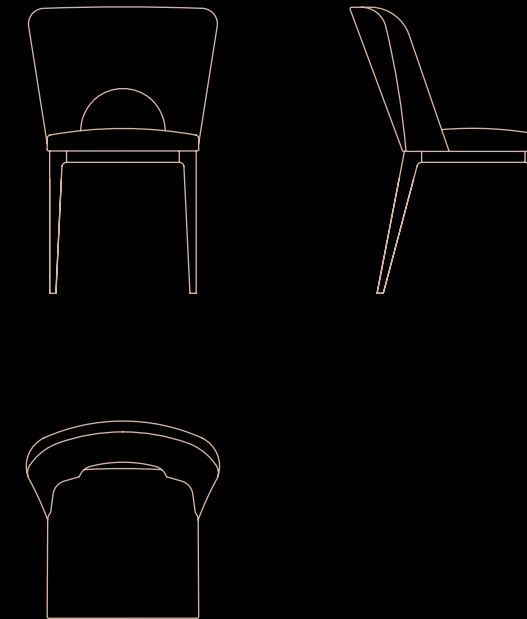

DIMENSIONI  
140x 45 x 140 h cm

DIMENSION  
140 x 45 x 140 h cm

sedia / chair Lolita

Sedia imbottita  
Struttura in legno massello  
Polieuretano espanso densità  
52 kg/m<sup>3</sup> soft  
Rivestimento in resinato gr. 250  
compatto  
Nastri elastici intrecciati