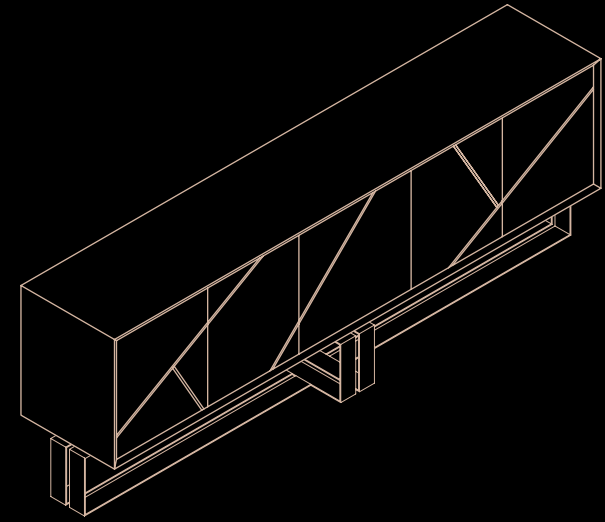

credenza / sideboard Dali

Credenza con struttura impiallacciata
noce canaletto con intarsi
Basamento in metallo peltro - bronzo
Interni acero
Ripiani in vetro

DIMENSIONI
260x 50 x 90 h cm

Sideboard veneered walnut with
inlays
Pewter - bronze metal
frame Interior maple
Glass shelves

DIMENSION
260 x 50 x 90 h cm