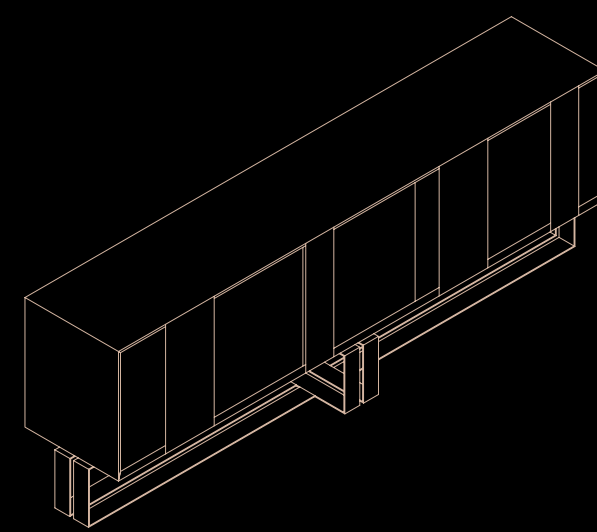

DIMENSIONI  
260x 50 x 90 h cm

Sideboard veneered walnut with  
inlays  
Pewter - bronze metal  
frame Interior maple  
Glass shelves

DIMENSION  
260 x 50 x 90 h cm

credenza / sideboard Mondrian

Credenza con struttura impiallacciata  
noce canaletto con intarsi  
Basamento in metallo peltro - bronzo  
e marmo  
Interni acero  
Ripiani in vetro

DIMENSIONI  
260x 50 x 90 h cm

Sideboard veneered walnut with  
inlays  
Pewter - bronze metal and marble  
frame Interior maple  
Glass shelves

DIMENSION  
260 x 50 x 90 h cm

credenza / sideboard Creed

Credenza con struttura impiallacciata  
noce canaletto  
Basamento in metallo peltro - bronzo  
Interni acero  
Ripiani in vetro