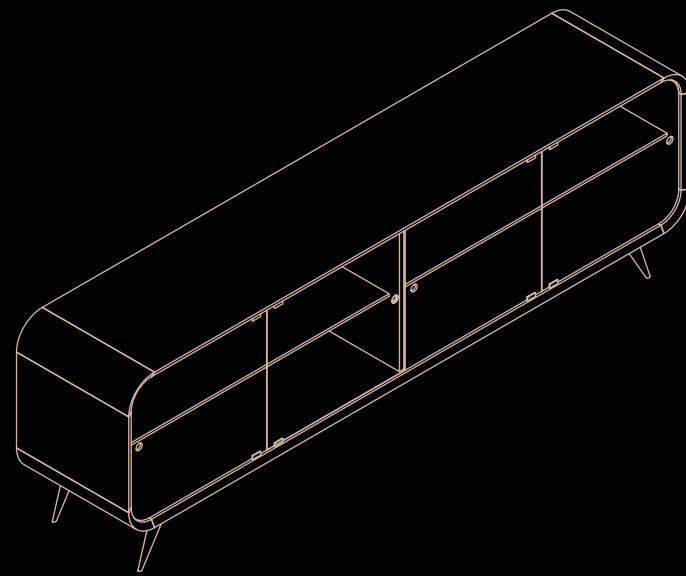

DIMENSIONI  
260x 50 x 90 h cm

Sideboard veneered walnut  
Pewter - bronze metal frame  
Interior maple  
Glass shelves

DIMENSION  
260 x 50 x 90 h cm

credenza / sideboard Alvar

Credenza con struttura impiallacciata  
noce canaletto  
Basamento in metallo peltro - bronzo  
Interno acero  
Ripiani in vetro

DIMENSIONI  
230x 50 x 90 h cm

Sideboard veneered walnut  
Pewter - bronze metal frame  
Interior maple  
Glass shelves

DIMENSION  
230 x 50 x 90 h cm

credenza / sideboard Crystal

Credenza con struttura impiallacciata  
noce canaletto  
Ante in vetro  
Basamento in metallo peltro - bronzo  
Interno spiga  
Ripiani in vetro  
Illuminazione a led

DIMENSIONI  
250x 50 x 80 h cm

Sideboard veneered walnut  
Glass doors  
Pewter - bronze metal frame  
Interior ear  
Glass shelves  
Led lighting

DIMENSION  
250 x 50 x 80 h cm

credenza / sideboard Brion