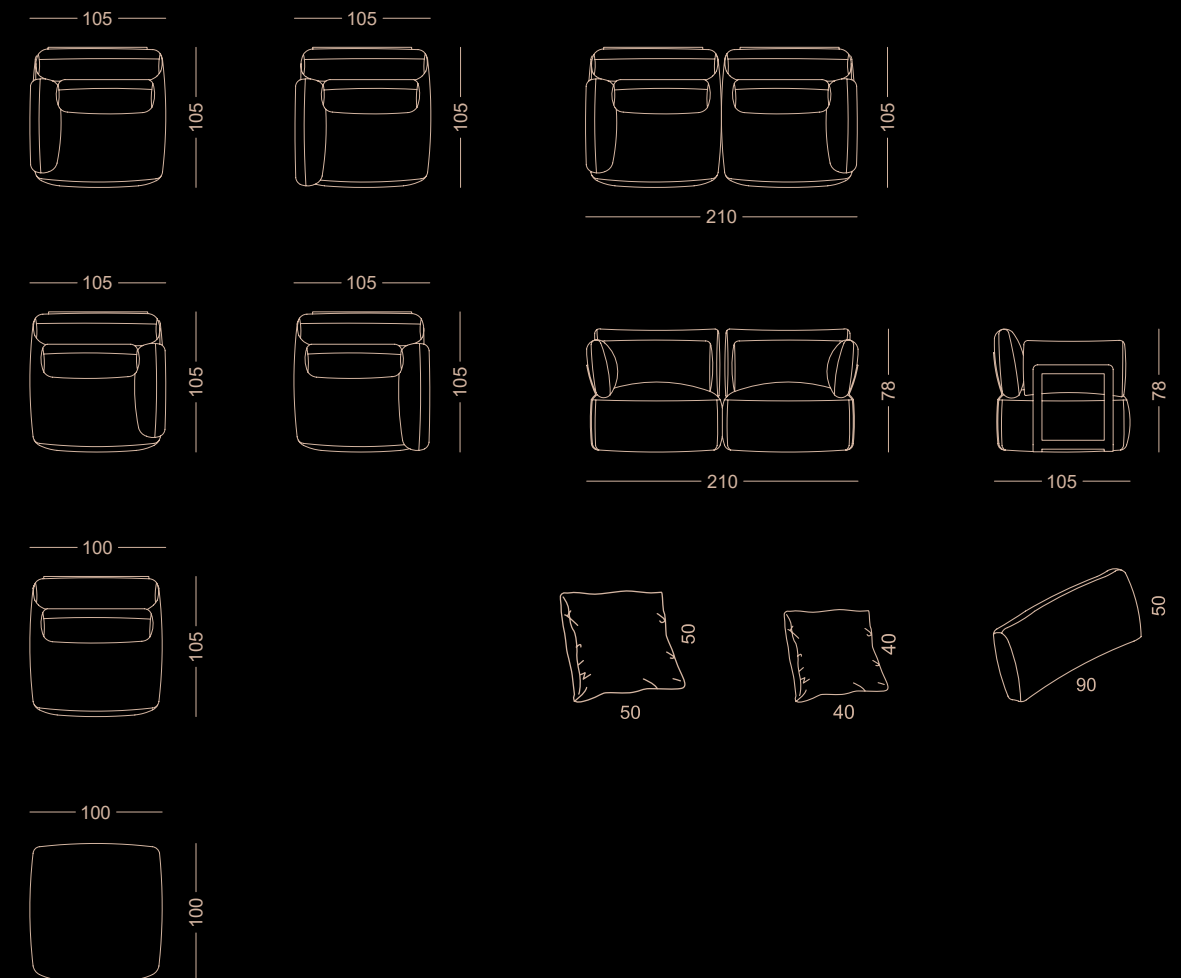

210

Schienale in metallo peltro - bronzo
Fusto in legno multistrato
Nastri elastici intrecciati
Poliuretano espanso densità 35 kg/m³
e miscela di piuma d'oca
Poliuretano espanso densità 30 kg/m³
Rivestimento in resinato gr. 200
Sovrafodera fibra poliestere

Il divano non è sfoderabile

CARATTERISTICHE DELLA PELLE: Le pelli utilizzate sono elementi naturali e pur subendo molteplici lavorazioni è fondamentale che conservino la loro naturalità. Pertanto, eventuali imperfezioni o leggere striature sono da considerarsi caratteristica peculiare del prodotto e non imperfezioni o difetti

DIMENSIONI
105 x 105 x 78 h cm
H seduta: 45 cm
P seduta: 70 cm

Metal back pewter - bronze
Support in solid and multi-ply wood
Woven elastic strips
Polyurethane foam density 35 kg/m³
and goose down blend
Polyurethane foam density 30 kg/m³
Resin-coating 200 g
Cover in polyester fibre

The sofa covers is not removable

LEATHER CHARACTERISTICS: The leathers used are natural products and though subjected to extensive processing it is essential that they retain their natural quality. Therefore any blemishes or faint streaks are to be considered intrinsic features of the product and not imperfections or faults

DIMENSION
105 x 105 x 78 h cm
H seat: 45 cm
P seat: 70 cm