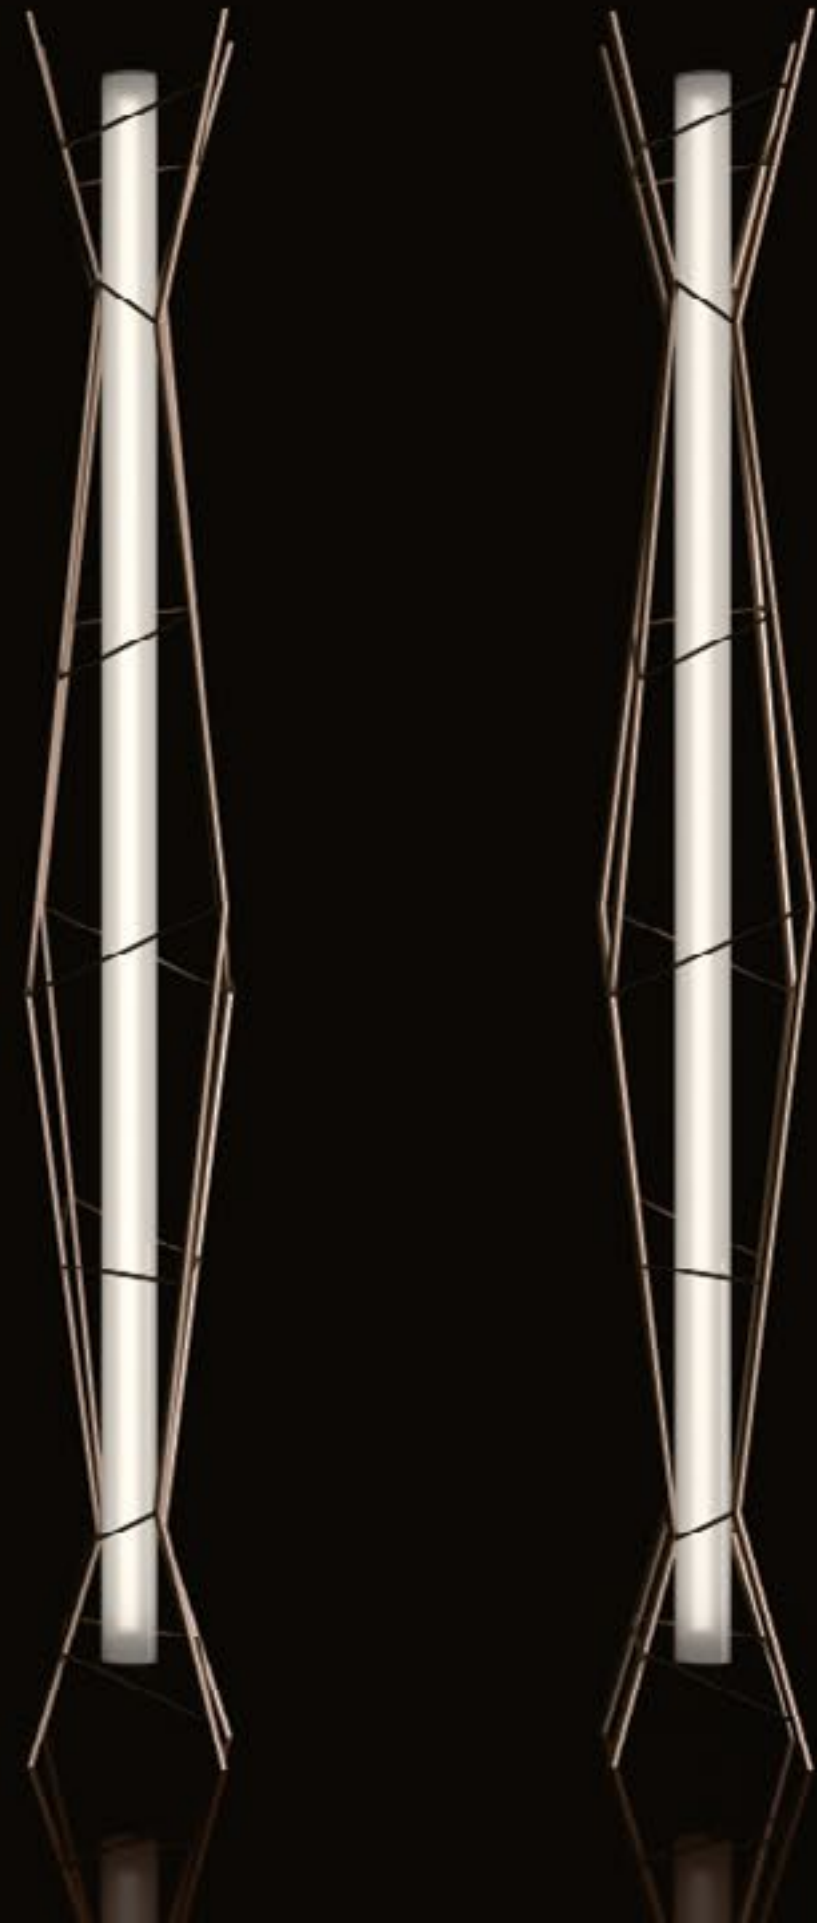

sedia Lolita

178

180

190

200

lampadario Alexander

THE  
METROPOLITAN CHIC

210