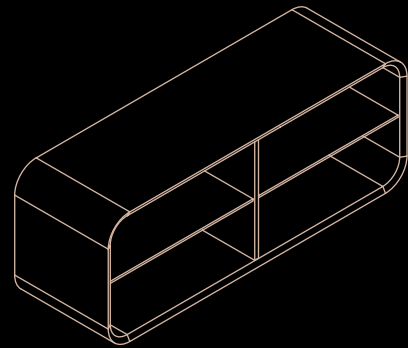

Sideboard veneered walnut  
Bronzed glass doors  
Pewter - bronze metal frame  
Interior maple  
Glass shelves  
Led lighting

DIMENSION  
250 x 50 x 80 h cm

contenitore / container Crystal - V

Contenitore con struttura impiallacciata  
noce canaletto  
Interno spiga  
Ripiani in vetro

DIMENSIONI  
60 x 37 x 160 h cm

Container veneered walnut  
Interior ear  
Glass shelves

DIMENSION  
60 x 37 x 160 h cm

contenitore /container Crystal - O

Contenitore con struttura impiallacciata  
noce canaletto  
Interno spiga  
Ripiani in vetro

DIMENSIONI  
160 x 37 x 60 h cm

Container veneered walnut  
Interior ear  
Glass shelves

DIMENSION  
160 x 37 x 60 h cm

contenitore / container Brion - O

Contenitore con struttura impiallacciata  
noce canaletto  
Interno acero  
Ripiani in vetro