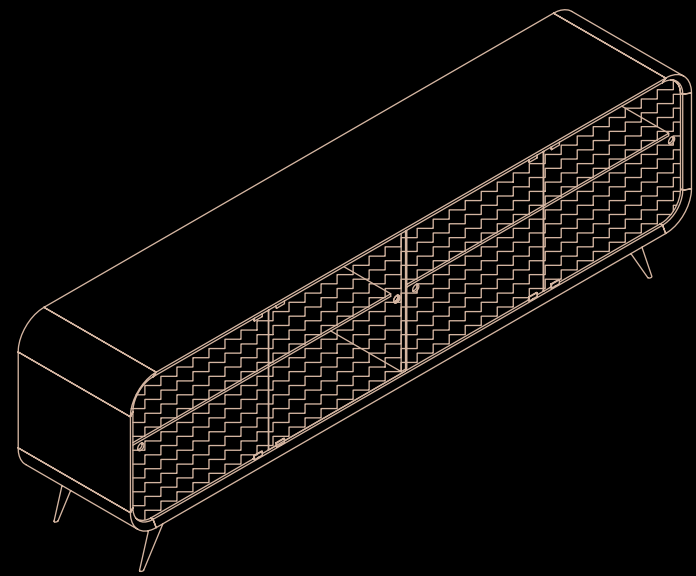

DIMENSIONI  
260x 50 x 90 h cm

Sideboard veneered walnut  
Pewter - bronze metal frame  
Interior maple  
Glass shelves

DIMENSION  
260 x 50 x 90 h cm

credenza / sideboard Alvar

Credenza con struttura impiallacciata  
noce canaletto  
Basamento in metallo peltro - bronzo  
Interno acero  
Ripiani in vetro

DIMENSIONI  
230x 50 x 90 h cm

Sideboard veneered walnut  
Pewter - bronze metal frame  
Interior maple  
Glass shelves

DIMENSION  
230 x 50 x 90 h cm

credenza / sideboard Crystal

Credenza con struttura impiallacciata  
noce canaletto  
Ante in vetro  
Basamento in metallo peltro - bronzo  
Interno spiga  
Ripiani in vetro  
Illuminazione a led