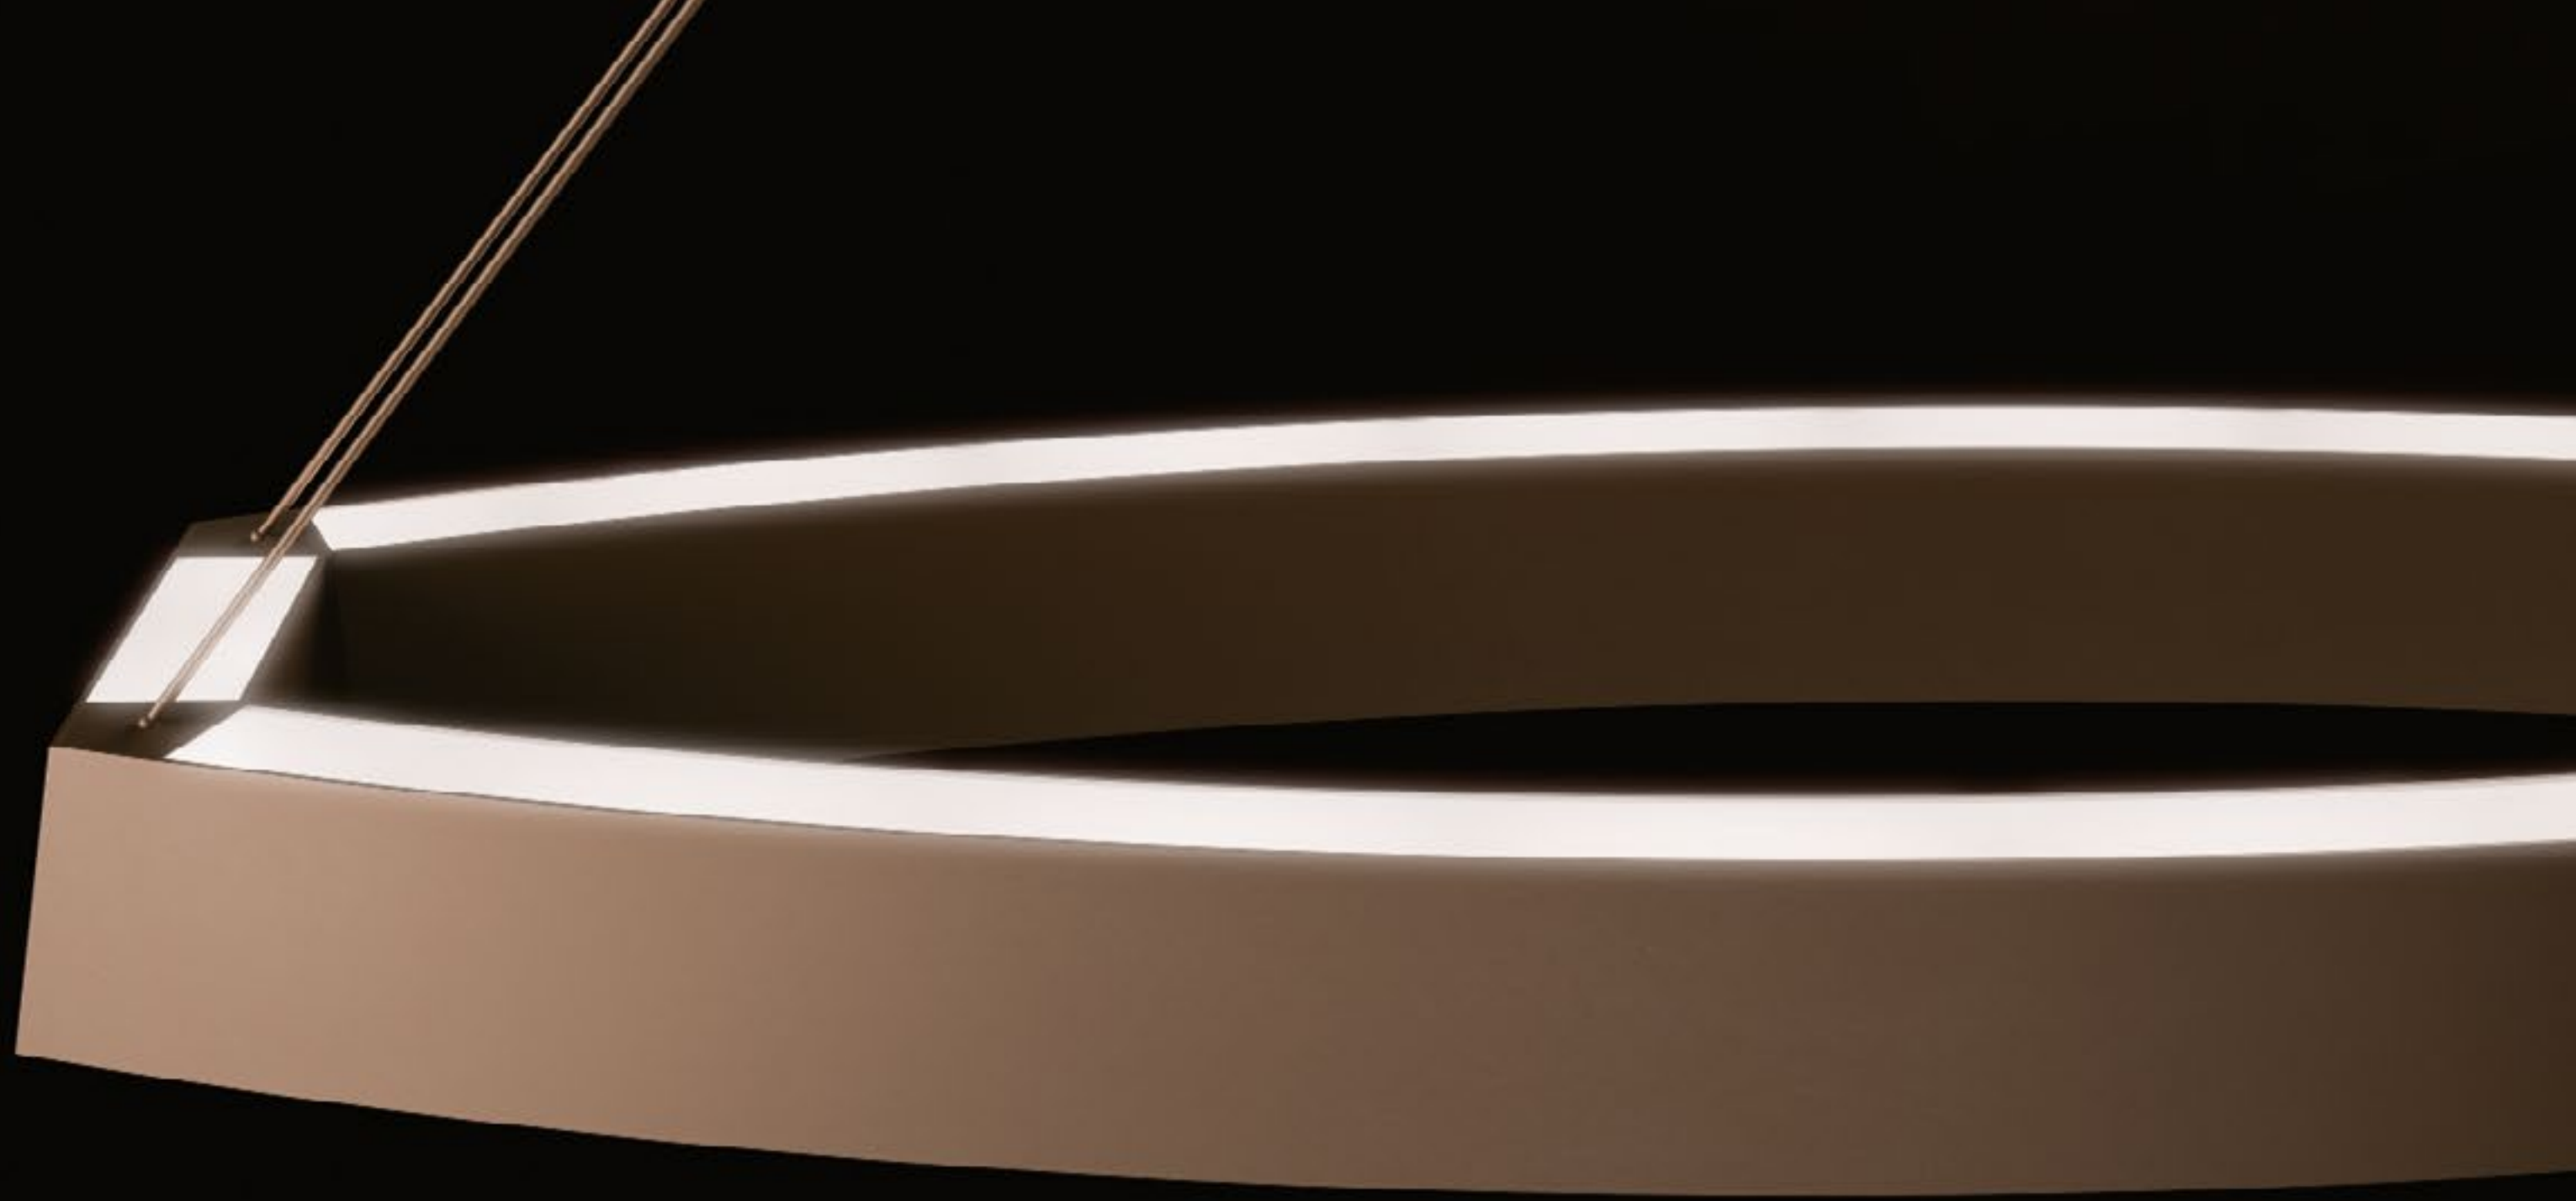

sedia Lolita

178

180

190

200

lampadario Alexander

THE  
METROPOLITAN CHIC

210