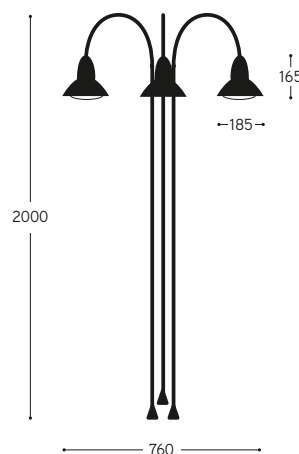

Art. SUN3.3