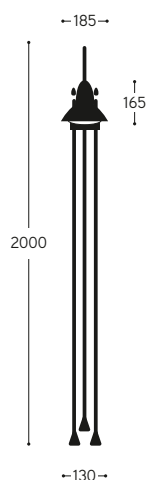

Art. SUN3.1