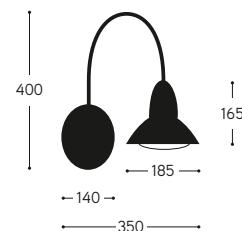

Art. SUN3.1

Art. SUN3.2

Art. SUN3.3

Art. SUN4

ARTICOLO ITEM	DESCRIZIONE DESCRIPTION	ATTACCO SOCKET	POTENZA POWER	PESO GR. WEIGHT GR.	VOL. IN M <sup>3</sup> VOL. IN M <sup>3</sup>	PEZZI IMBALLO OUTER BOX	FASCIA PREZZO PRICE RANGE
SUN3.1	Lampada da terra a 1 luce in ottone anticato Antique brass floor-standing lighting fixture with 1 light	E27	23W PAR 38 megaman	17.000	0,44	1	B137
SUN3.2	Lampada da terra a 2 luci in ottone anticato Antique brass floor-standing lighting fixture with 2 lights	E27	2x23W PAR 38 megaman	19.000	0,44	1	B142
SUN3.3	Lampada da terra a 3 luci in ottone anticato Antique brass floor-standing lighting fixture with 3 lights	E27	3x23W PAR 38 megaman	20.000	0,44	1	B148
SUN4.O	Applique in ottone anticato Antique brass wall lamp	E27	23W PAR 38 megaman	3.400	0,06	1	B94
SUN4.NI	Applique in nichel Nickel wall lamp	E27	23W PAR 38 megaman	3.400	0,06	1	B94

Basi per art. SUN3 / SUN3 bases

BASE3	Base completa in cemento per fissaggio su prato Complete cement base for lawn anchoring			9.000	0,03	1	B44
BASE6	Base in ottone con collegamento elettrico all'interno della base Brass base with electric connection inside the base			2.650	0,02	1	B42
BASE7	Base in ottone con collegamento elettrico precedentemente predisposto Brass base with electric connection already equipped in a recessed box			2.670	0,02	1	B40