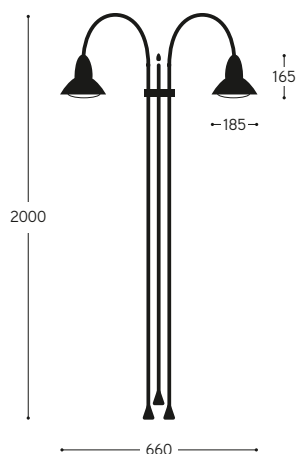

Art. SUN3.2