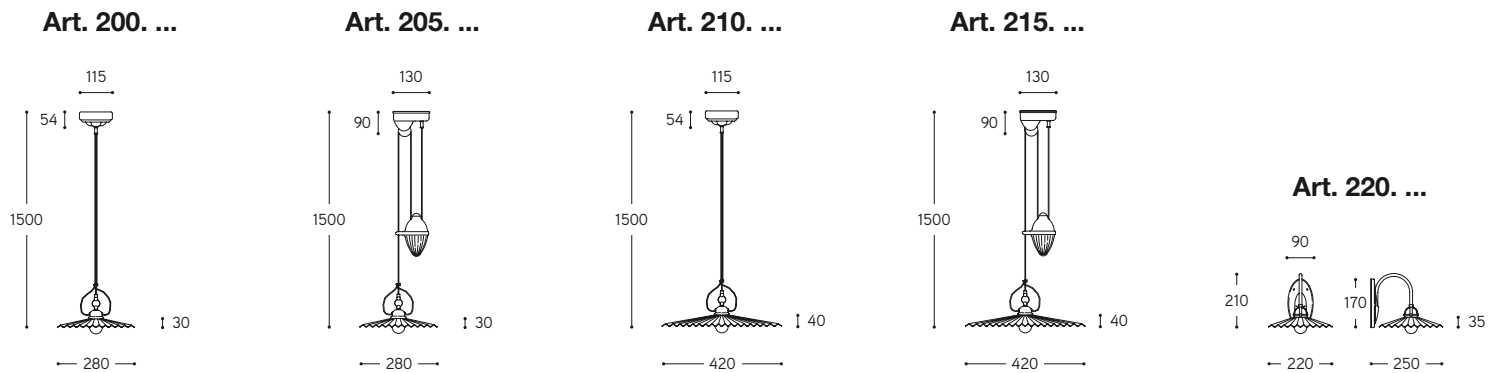

LINEA
Piega

Serie di saliscendi, sospensioni ed applique in ceramica bianca o con filo colorato. Queste soluzioni, perfette in un ingresso o appese sopra ad un tavolo, donano all'ambiente una luce calda ed avvolgente. Gli articoli possono essere corredati con accessori di nostra produzione, da ordinare a parte, presenti da pag. 162 a pag. 203 del catalogo.

Art. 220.FR

ARTICOLO ITEM	DESCRIZIONE DESCRIPTION	ATTACCO SOCKET	POTENZA POWER	PESO GR. WEIGHT GR.	VOL. IN M ³ VOL. IN M ³	PEZZI IMBALLO OUTER BOX	FASCIA PREZZO PRICE RANGE
Bianca / White							
200	Sospensione / Pendant	E27	70W	2.380	0,04	1	B38
205	Saliscendi / Pendant with counterweight	E27	70W	4.730	0,06	1	B58
210	Sospensione / Pendant	E27	70W	3.940	0,06	1	B50
215	Saliscendi / Pendant with counterweight	E27	70W	8.000	0,08	1	B78
220	Applique / Wall lamp	E27	42W	1.760	0,03	1	B43