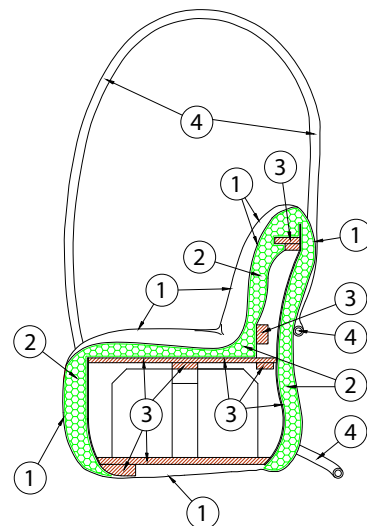

Sexychair ha la grazia e la leggerezza di un oggetto duttile che mantiene un rapporto dialettico con lo spazio, proponendosi come una modalità del pensiero, quasi una scelta esistenziale che diventa anche estetica. Ha l'appeal di una bella donna con le sue forme ammiccanti e sinuose, un po' civettuola, che si diverte, con i suoi maniglioni metallici, a cambiare continuamente le "carte in tavola", pur assolvendo in modo confortevole alla sua funzione.

MATERIALI:

- 1 - fibra di dacron® 100 gr;
- 2 - poliuretano espanso indeformabile di diverse densità;
- 3 - telaio interno in multistrato di legno di abete;
- 4 - telaio esterno in tubolare metallico cromato.

DIMENSIONI:

INFORMAZIONI TECNICHE:

Sfoderabile: NO	kg	m ³	mts
SEXYCHAIR	35	1.57	2.80

11M

DESIGN SIMONE MICHELI

SEXYCHAIR

RIVESTIMENTI CONSIGLIATI:

Lemming 29500