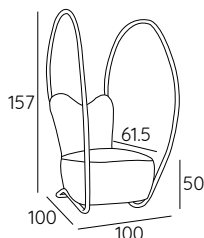

Sexychair ha la grazia e la leggerezza di un oggetto duttile che mantiene un rapporto dialettico con lo spazio, proponendosi come una modalità del pensiero, quasi una scelta esistenziale che diventa anche estetica. Ha l'appeal di una bella donna con le sue forme ammiccanti e sinuose, un po' civettuola, che si diverte, con i suoi maniglioni metallici, a cambiare continuamente le "carte in tavola", pur assolvendo in modo confortevole alla sua funzione.

DIMENSIONI:

INFORMAZIONI TECNICHE:

Sfoderabile: NO	kg	m ³	mts
SEXYCHAIR	35	1.57	2.80

11M

DESIGN SIMONE MICHELI

SEXYCHAIR

RIVESTIMENTI CONSIGLIATI:

Lemming 29500