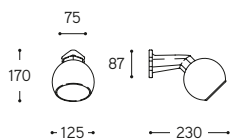

Art. 40/B

Art. 40/D

LINEA
Quaranta

Apparecchio a parete in ceramica bianca e diffusore bianco latte lucido.

Wall fixture available in white glazed ceramic and shiny white-milk diffuser.

Art. 40/B

Art. 40/D

ARTICOLO ITEM	DESCRIZIONE DESCRIPTION	ATTACCO SOCKET	POTENZA POWER	PESO GR. WEIGHT GR.	VOL. IN M ³ VOL. IN M ³	PEZZI IMBALLO OUTER BOX	FASCIA PREZZO PRICE RANGE
40/B	Applique / Wall lamp	E27	42W	960	0,01	1	B34
40/D	Applique / Wall lamp	E27	42W	960	0,01	1	B34