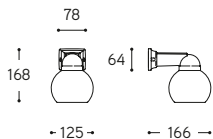

Art. 40/B

Art. 40/D

LINEA
Quaranta

Apparecchio a parete in ceramica bianca e diffusore bianco latte lucido.

Wall fixture available in white glazed ceramic and shiny white-milk diffuser.

Art. 40/B

Art. 40/D

ARTICOLO ITEM	DESCRIZIONE DESCRIPTION	ATTACCO SOCKET	POTENZA POWER	PESO GR. WEIGHT GR.	VOL. IN M ³ VOL. IN M ³	PEZZI IMBALLO OUTER BOX	FASCIA PREZZO PRICE RANGE
40/B	Applique / Wall lamp	E27	42W	960	0,01	1	B34
40/D	Applique / Wall lamp	E27	42W	960	0,01	1	B34