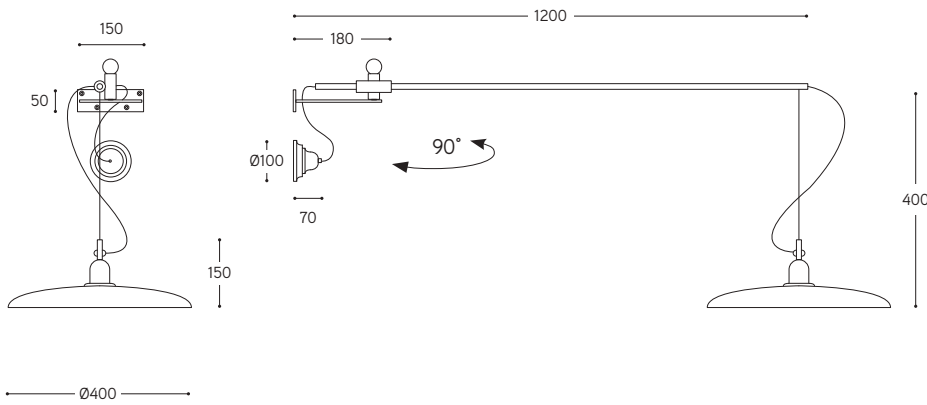

LINEA
Meridiana

Applique con braccio mobile in senso orizzontale per 90°.
L'applique rimane sempre in posizione parallela al pavimento.
È disponibile nelle finiture ottone anticato o nero matt.

Wall lamp with arm movable horizontally for 90°. It always remains parallel to the floor. It's available in antique brass or matt black finishes.

Art. MERIDIANA/NM

Applique con braccio mobile in senso orizzontale per 90°.
Wall lamp with arm movable horizontally for 90°.

ARTICOLO ITEM	DESCRIZIONE DESCRIPTION	ATTACCO SOCKET	POTENZA POWER	PESO GR. WEIGHT GR.	VOL. IN M ³ VOL. IN M ³	FINITURA FINISHING	FASCIA PREZZO PRICE RANGE
MERIDIANA/...	Applique mobile in senso orizzontale con raggio 90° Wall lamp movable horizontally for 90°	E27	42W	7700	0,08	O, NM	B103

CE IP20

O = Finitura ottone anticato / Aged brass
NM = Finitura nero matt / Matte black