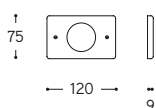

Art. S1.R

Art. S2.VL

LINEA
Samba
S1 - S2

Faretto ad incasso, in ceramica, a parete o parete/segnapasso, di forma rettangolare, ad illuminazione diretta (S1) o indiretta (S2), comprensivo di scatola da incasso.

Art. S1. ...

Art. S2. ...

ARTICOLO ITEM	DESCRIZIONE DESCRIPTION	ALIMENTAZIONE E MODULO LED POWER AND LED MODULE	COLORE LED LED COLOUR	PESO GR. WEIGHT GR.	VOL. IN M ³ VOL. IN M ³	PEZZI IMBALLO OUTER BOX	FASCIA PREZZO PRICE RANGE
S1. ... (*)	Faretto ad incasso rettangolare ad illuminazione diretta Rectangular recessed spotlight for direct lighting	350mA (1,2W)	BI1 - 3000K Bianco caldo Warm white	630	0,01	1	B32
S2. ... (*)	Faretto ad incasso rettangolare ad illuminazione indiretta Rectangular recessed spotlight for indirect lighting	350mA (1,2W)	BI1 - 3000K Bianco caldo Warm white	630	0,01	1	B33

CE IP20

(*) ... BL = Bianco lucido / Glossy white
... BO = Bianco opaco / Matte white
... NL = Nero lucido / Glossy black
... NO = Nero opaco / Matte black

... MR = Metal rame / Copper metal
... R = Rosso opaco / Matte red
... VL = Verde lucido / Glossy green
... CT = Craquellé Turquoise / Turquoise craquèle