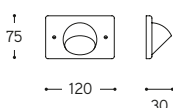

Art. S1.R

Art. S2.VL

LINEA
Samba
S1 - S2

Faretto ad incasso, in ceramica, a parete o parete/segnapasso, di forma rettangolare, ad illuminazione diretta (S1) o indiretta (S2), comprensivo di scatola da incasso.

Alimentatore incluso.

I faretto sono disponibili in una gamma di 8 colori.

Rectangular ceramic wall recessed spotlight or wall/path light for direct (S1) or indirect (S2) lighting with back box. Transformer included. Spotlights are available in a range of 8 colours.

Art. S1. ...

Art. S2. ...

ARTICOLO ITEM	DESCRIZIONE DESCRIPTION	ALIMENTAZIONE E MODULO LED POWER AND LED MODULE	COLORE LED LED COLOUR	PESO GR. WEIGHT GR.	VOL. IN M ³ VOL. IN M ³	PEZZI IMBALLO OUTER BOX	FASCIA PREZZO PRICE RANGE
S1. ... (*)	Faretto ad incasso rettangolare ad illuminazione diretta Rectangular recessed spotlight for direct lighting	350mA (1,2W)	BI1 - 3000K Bianco caldo Warm white	630	0,01	1	B32
S2. ... (*)	Faretto ad incasso rettangolare ad illuminazione indiretta Rectangular recessed spotlight for indirect lighting	350mA (1,2W)	BI1 - 3000K Bianco caldo Warm white	630	0,01	1	B33