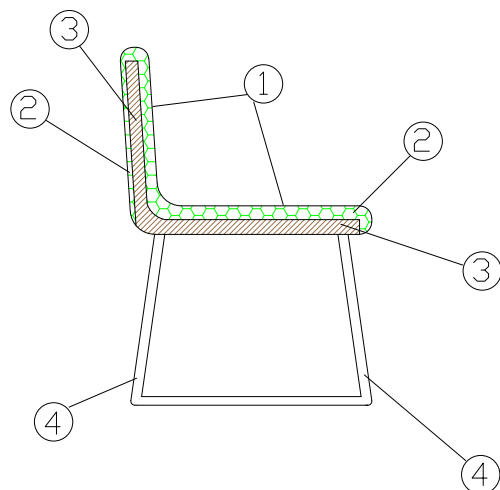

B4 è una sedia dalla forma accattivante, ergonomica ed estremamente confortevole. Le gambe a slitta la slanciano alleggerendola e ne rendono possibile l'applicazione di ganci per uso congressuale.

MATERIALI:

- 1 - fibra di dacron® 100 gr;
- 2 - poliuretano espanso indeformabile di diverse densità;
- 3 - telaio in multistrato di legno di abete;
- 4 - slitte in metallo cromato.

DIMENSIONI:

SLITTE:

INFORMAZIONI TECNICHE:

| Sfoderabile: NO | kg | m ³ | mts |
|-----------------|----|----------------|------|
| B4 | 05 | 0.27 | 1.00 |

RIVESTIMENTI CONSIGLIATI:

Lemming 29500

Luna/Z CS

Amara

Mirage

Sprint

Sole CS