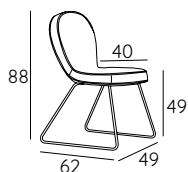

B4 è una sedia dalla forma accattivante, ergonomica ed estremamente confortevole. Le gambe a slitta la slanciano alleggerendola e ne rendono possibile l'applicazione di ganci per uso congressuale.

MATERIALI:

- 1 - fibra di dacron® 100 gr;
- 2 - poliuretano espanso indeformabile di diverse densità;
- 3 - telaio in multistrato di legno di abete;
- 4 - slitte in metallo cromato.

DIMENSIONI:

SLITTE:

INFORMAZIONI TECNICHE: