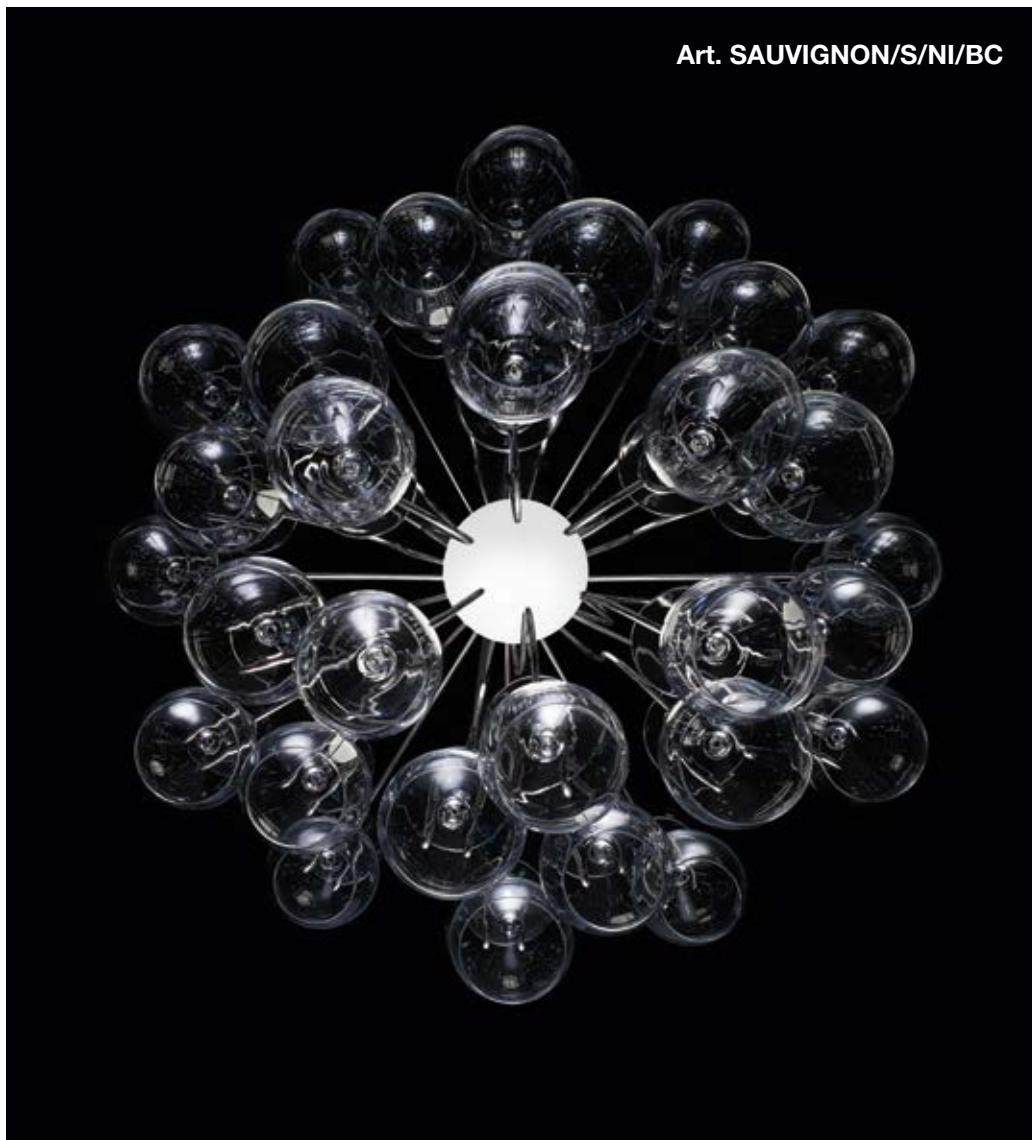

Art. SAUVIGNON/S/NI/BC

ARTICOLO ITEM	DESCRIZIONE DESCRIPTION	ALIMENTAZIONE E MODULO LED POWER AND LED MODULE	ATTACCO SOCKET	POTENZA POWER	PESO GR. WEIGHT GR.	VOL. IN M ³ VOL. IN M ³	FASCIA PREZZO PRICE RANGE
SAUVIGNON/S/...	Sospensione senza bicchieri Pendant without glass		E27	70W	12.360	0,33	B143
SAUVIGNON/S/.../BC	Sospensione con bicchieri Pendant with glass		E27	70W	18.460	0,6	B155

CE IP40

ARTICOLO ITEM	DESCRIZIONE DESCRIPTION	ALIMENTAZIONE E MODULO LED POWER AND LED MODULE	COLORE LED LED COLOUR	POTENZA POWER	PESO GR. WEIGHT GR.	VOL. IN M ³ VOL. IN M ³	FASCIA PREZZO PRICE RANGE
SAUVIGNON/P/...	Lampada da terra senza bicchieri Floor lamp without glass	350mA (3x1,2W)	BI1 - 3000K Bianco caldo Warm white		44.000	1,8	B153
SAUVIGNON/P/.../BC	Lampada da terra con bicchieri Floor lamp with glass	350mA (3x1,2W)	BI1 - 3000K Bianco caldo Warm white		50.100	1,8	B158