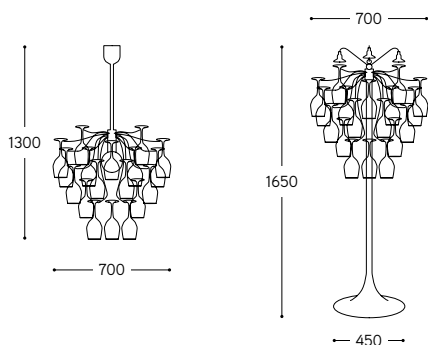

Art. SAUVIGNON/S/NI/BC

ARTICOLO ITEM	DESCRIZIONE DESCRIPTION	ALIMENTAZIONE E MODULO LED POWER AND LED MODULE	ATTACCO SOCKET	POTENZA POWER	PESO GR. WEIGHT GR.	VOL. IN M ³ VOL. IN M ³	FASCIA PREZZO PRICE RANGE
SAUVIGNON/S/...	Sospensione senza bicchieri Pendant without glass		E27	70W	12.360	0,33	B143
SAUVIGNON/S/.../BC	Sospensione con bicchieri Pendant with glass		E27	70W	18.460	0,6	B155

CE IP40

ARTICOLO ITEM	DESCRIZIONE DESCRIPTION	ALIMENTAZIONE E MODULO LED POWER AND LED MODULE	COLORE LED LED COLOUR	POTENZA POWER	PESO GR. WEIGHT GR.	VOL. IN M ³ VOL. IN M ³	FASCIA PREZZO PRICE RANGE
SAUVIGNON/P/...	Lampada da terra senza bicchieri Floor lamp without glass	350mA (3x1,2W)	BI1 - 3000K Bianco caldo Warm white		44.000	1,8	B153
SAUVIGNON/P/.../BC	Lampada da terra con bicchieri Floor lamp with glass	350mA (3x1,2W)	BI1 - 3000K Bianco caldo Warm white		50.100	1,8	B158

CE IP20

Varianti
 /.../ O = Ottone anticato / Aged brass
 /.../ NI = Nichel / Nickel

Tutti gli apparecchi di illuminazione ad esclusione dei moduli Led vengono forniti senza lampade. Il "peso in gr." degli articoli si intende "lordo". Le dimensioni sono espresse in mm.
 All lamps with the exception of Led modules are supplied without bulbs.
 The weight means "gross weight". Dimensions are in millimeters.