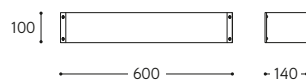

Art. GLA.1

Art. GLA.2

Art. GLA.3

ARTICOLO ITEM	DESCRIZIONE DESCRIPTION	ATTACCO SOCKET	POTENZA POWER	PESO GR. WEIGHT GR.	VOL. IN M ³ VOL. IN M ³	PEZZI IMBALLO OUTER BOX	FASCIA PREZZO PRICE RANGE
GLA.1	Applique piccolo / Little wall lamp	G24d-2	18W	2.220	0,02	1	B64
GLA.2	Applique medio / Medium wall lamp	2G11 TCL	24W	3.780	0,06	1	B81
GLA.3	Applique grande / Big wall lamp	2G11 TCL	36W	4.520	0,06	1	B91