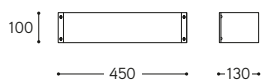

Art. GLA.1

Art. GLA.2

Art. GLA.3

ARTICOLO ITEM	DESCRIZIONE DESCRIPTION	ATTACCO SOCKET	POTENZA POWER	PESO GR. WEIGHT GR.	VOL. IN M ³ VOL. IN M ³	PEZZI IMBALLO OUTER BOX	FASCIA PREZZO PRICE RANGE
GLA.1	Applique piccolo / Little wall lamp	G24d-2	18W	2.220	0,02	1	B64
GLA.2	Applique medio / Medium wall lamp	2G11 TCL	24W	3.780	0,06	1	B81
GLA.3	Applique grande / Big wall lamp	2G11 TCL	36W	4.520	0,06	1	B91