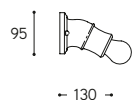

Art. LAR.85.C
Art. LAR.134.B

ARTICOLO ITEM	DESCRIZIONE DESCRIPTION	ATTACCO SOCKET	POTENZA POWER	PESO GR. WEIGHT GR.	VOL. IN M ³ VOL. IN M ³	PEZZI IMBALLO OUTER BOX	FASCIA PREZZO PRICE RANGE
LAR.85.00 Bianco / White							B30
LAR.85. ... Filo colorato / Coloured line (*)	Spot a parete a 45° / Wall spot 45°	E27	42W	680	0,01	1	B32
LAR.85.C Cotto / Cotto							B30