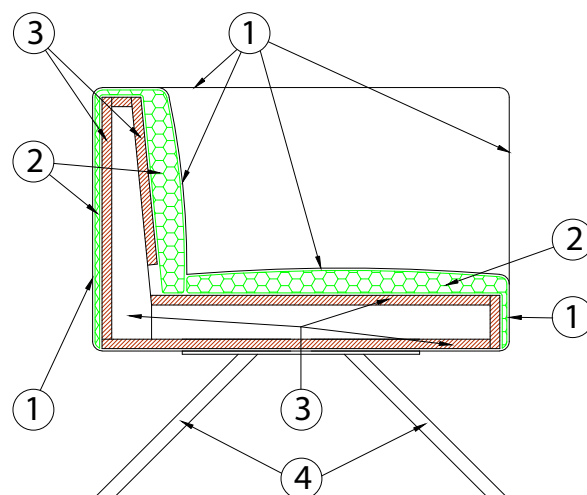

MATERIALI:

- 1 - fibra di dacron® 100 gr;
- 2 - poliuretano espanso indeformabile di diverse densità;
- 3 - telaio in multistrato di legno di abete;
- 4 - gambe in metallo cromato.

DIMENSIONI:

GAMBE:

INFORMAZIONI TECNICHE:

Sfoderabile: SI SU RICHIESTA	kg	m ³	mts
UBO 1P	38	0.70	3.50
UBO 2P	58	1.14	4.70
UBO 3P	67	1.60	5.50

RIVESTIMENTI CONSIGLIATI:

Lemming 29500

Luna/Z CS

Amara

Mirage

Sprint

Sole CS