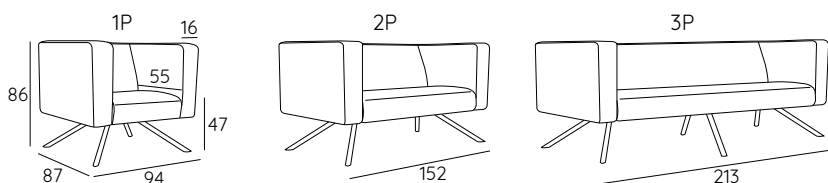

MATERIALI:

- 1 - fibra di dacron® 100 gr;
- 2 - poliuretano espanso indeformabile di diverse densità;
- 3 - telaio in multistrato di legno di abete;
- 4 - gambe in metallo cromato.

DIMENSIONI:

GAMBE:

INFORMAZIONI TECNICHE:

Sfoderabile: SI SU RICHIESTA	kg	m ³	mts
UBO 1P	38	0.70	3.50
UBO 2P	58	1.14	4.70
UBO 3P	67	1.60	5.50

RIVESTIMENTI CONSIGLIATI:

Lemming 29500

Luna/Z CS

Amara

Mirage

Sprint

Sole CS